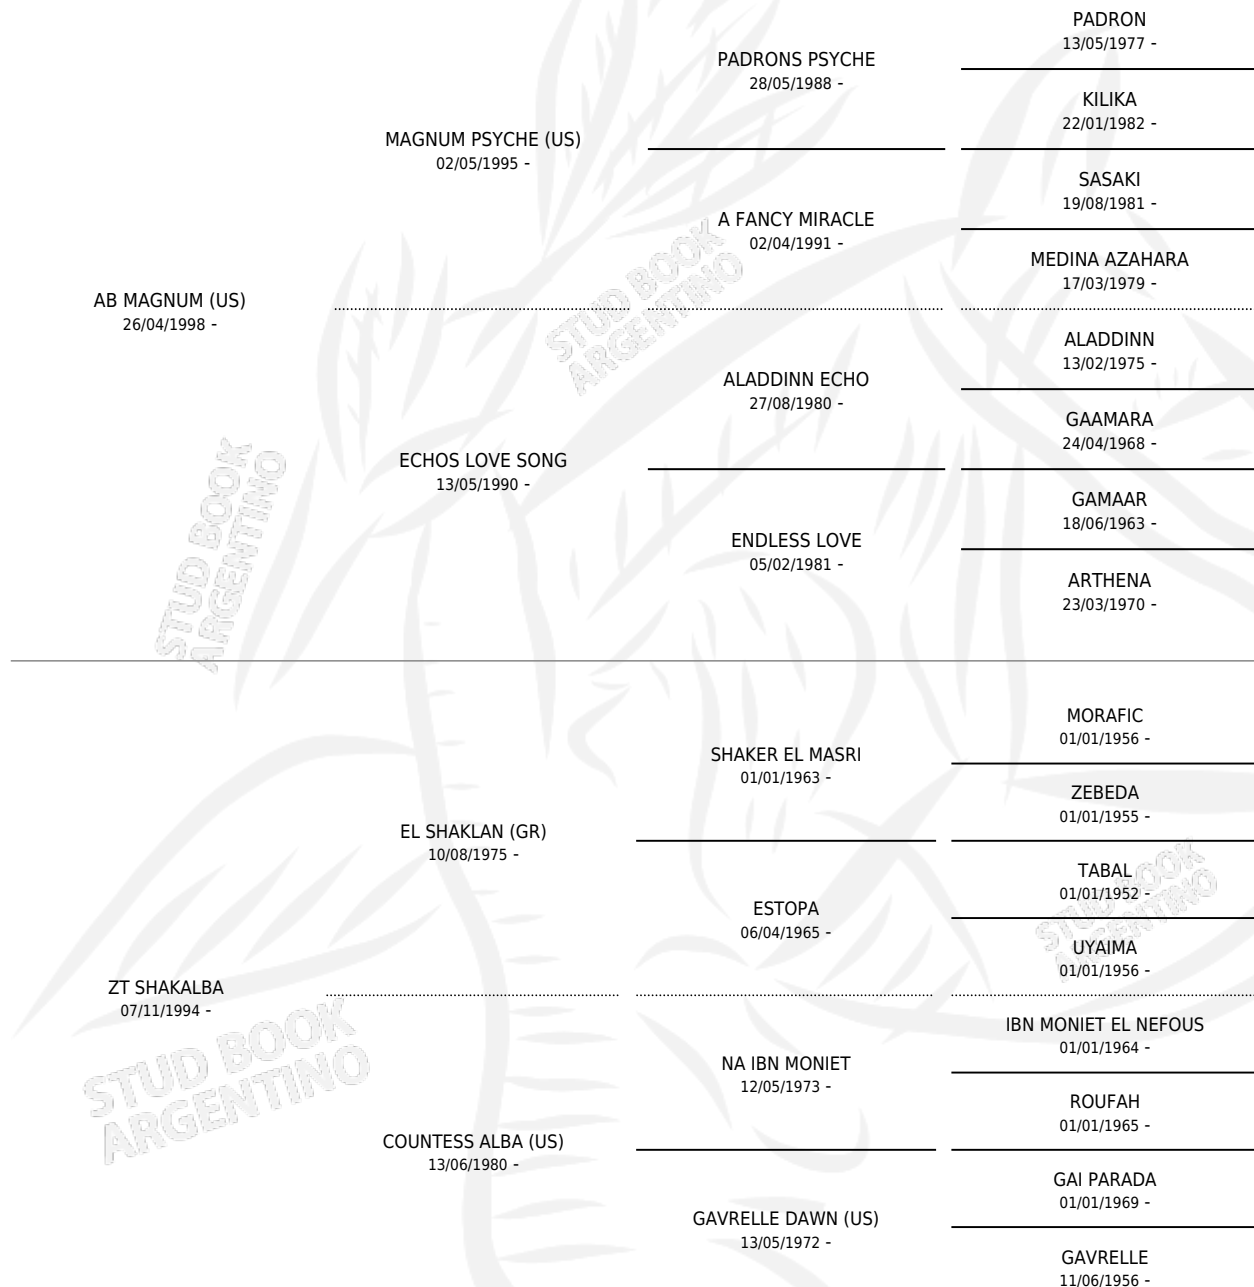

ZT MAGKAL

por AB MAGNUM (US) y ZT SHAKALBA por EL SHAKLAN (GR)

Argentina · Hembra · Tordillo · AP · 17/10/2003
Familia · Volumen 38

ESTADO

TIPIFICACIÓN SANGUÍNEA	✓
TIPIFICACIÓN POR ADN	✓
PASAPORTE	X
IDENTIFICACIÓN POR MICROCHIP	X
REPRODUCTOR	X

Lugar de nacimiento: El Atalaya

Criador: El Atalaya

PEDIGREE

EXPORTACIÓN / IMPORTACIÓN

FECHA	MOVIMIENTO	PAÍS
02/09/2005	EXPORTADO	URUGUAY

ZT MAGKAL

Datos oficiales del Stud Book Argentino

Documento generado el 12/06/2026