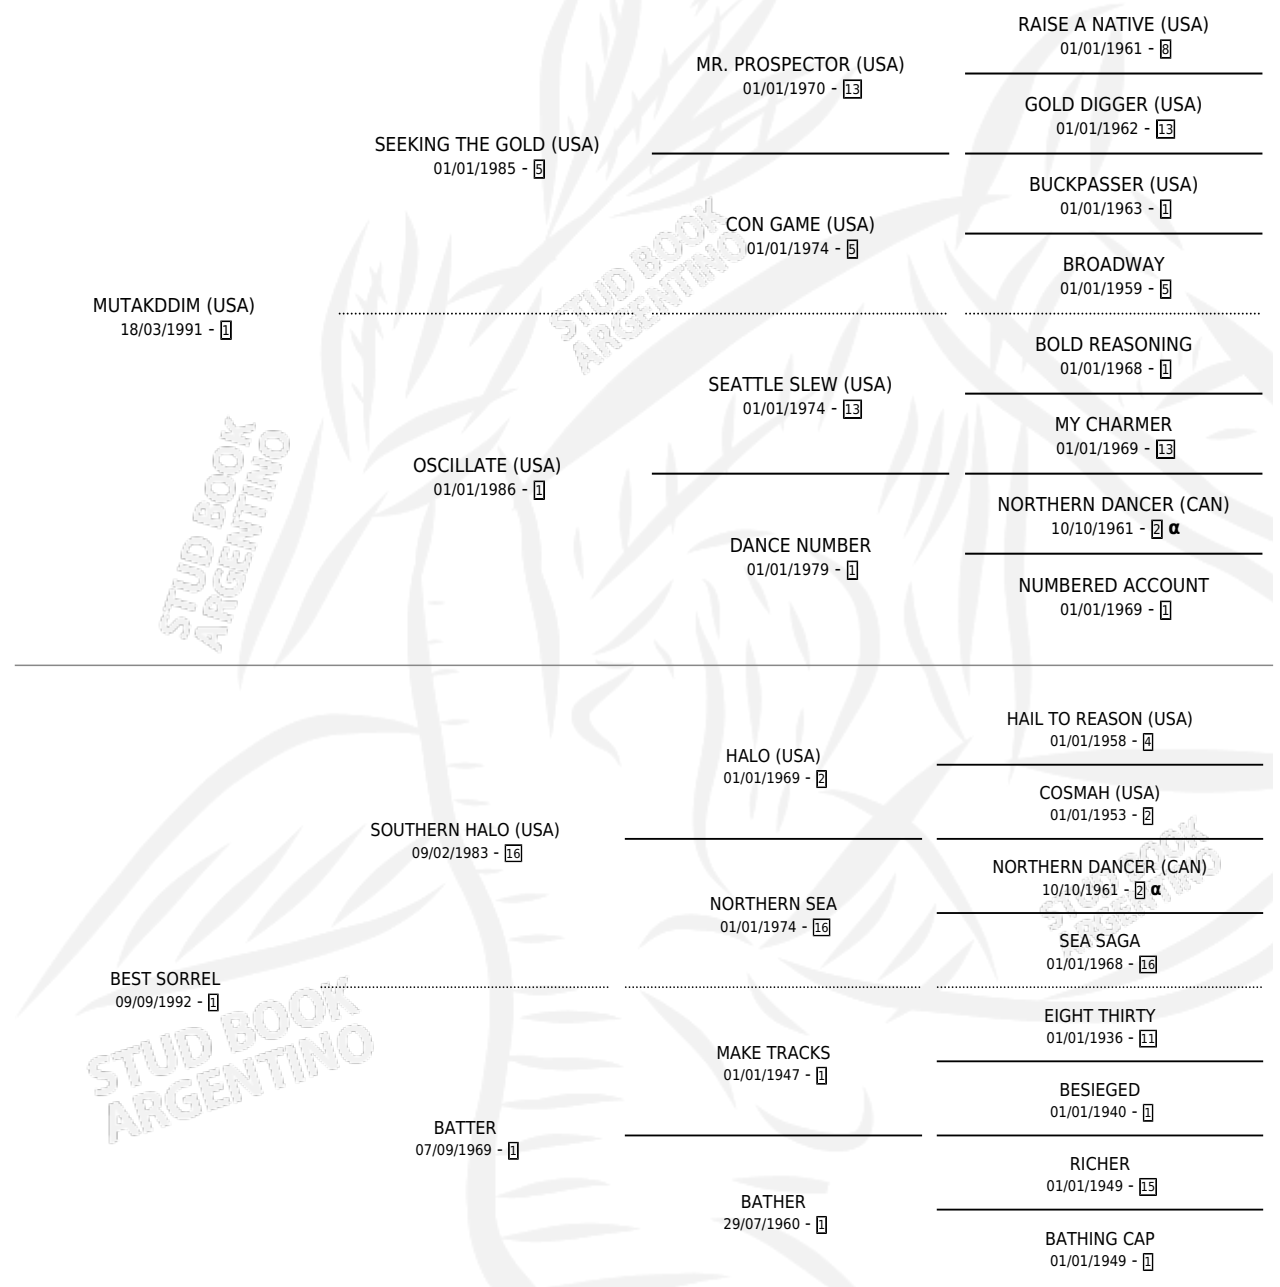

Lugar de nacimiento: La Quebrada
Criador: La Quebrada

~

HIJOS

	MACHOS	HEMBRAS
12 NACIERON	10	2
4 CORRIERON	4	0
3 GANARON	3	0
0 GANADORES CL	0 GANADORES GR	0 GANADORES G1

PEDIGREE

INBREEDING : α

~

CAMPAÑA

Solo carreras oficiales de Argentina

POR EDAD

EDAD	CC	1°	2°	3°	4°	5°	NP	CLC	CLG	CLCG1	CLGG1	IMPORTE	GANANCIA / CC
2 AÑOS	1	0	0	0	0	0	1	0	0	0	0	\$0	\$0
3 AÑOS	3	1	0	1	0	0	1	0	0	0	0	\$18,000	\$6,000
4 AÑOS	7	2	1	1	1	0	2	0	0	0	0	\$66,600	\$9,514
5 AÑOS	3	0	1	1	1	0	0	1	0	0	0	\$11,285	\$3,762
TOTALES	14	3	2	3	2	0	4	1	0	0	0	\$95,885	\$6,849
%		21.4%	14.3%	21.4%	14.3%	0.0%	28.6%	7.1%	0.0%	0.0%	0.0%		