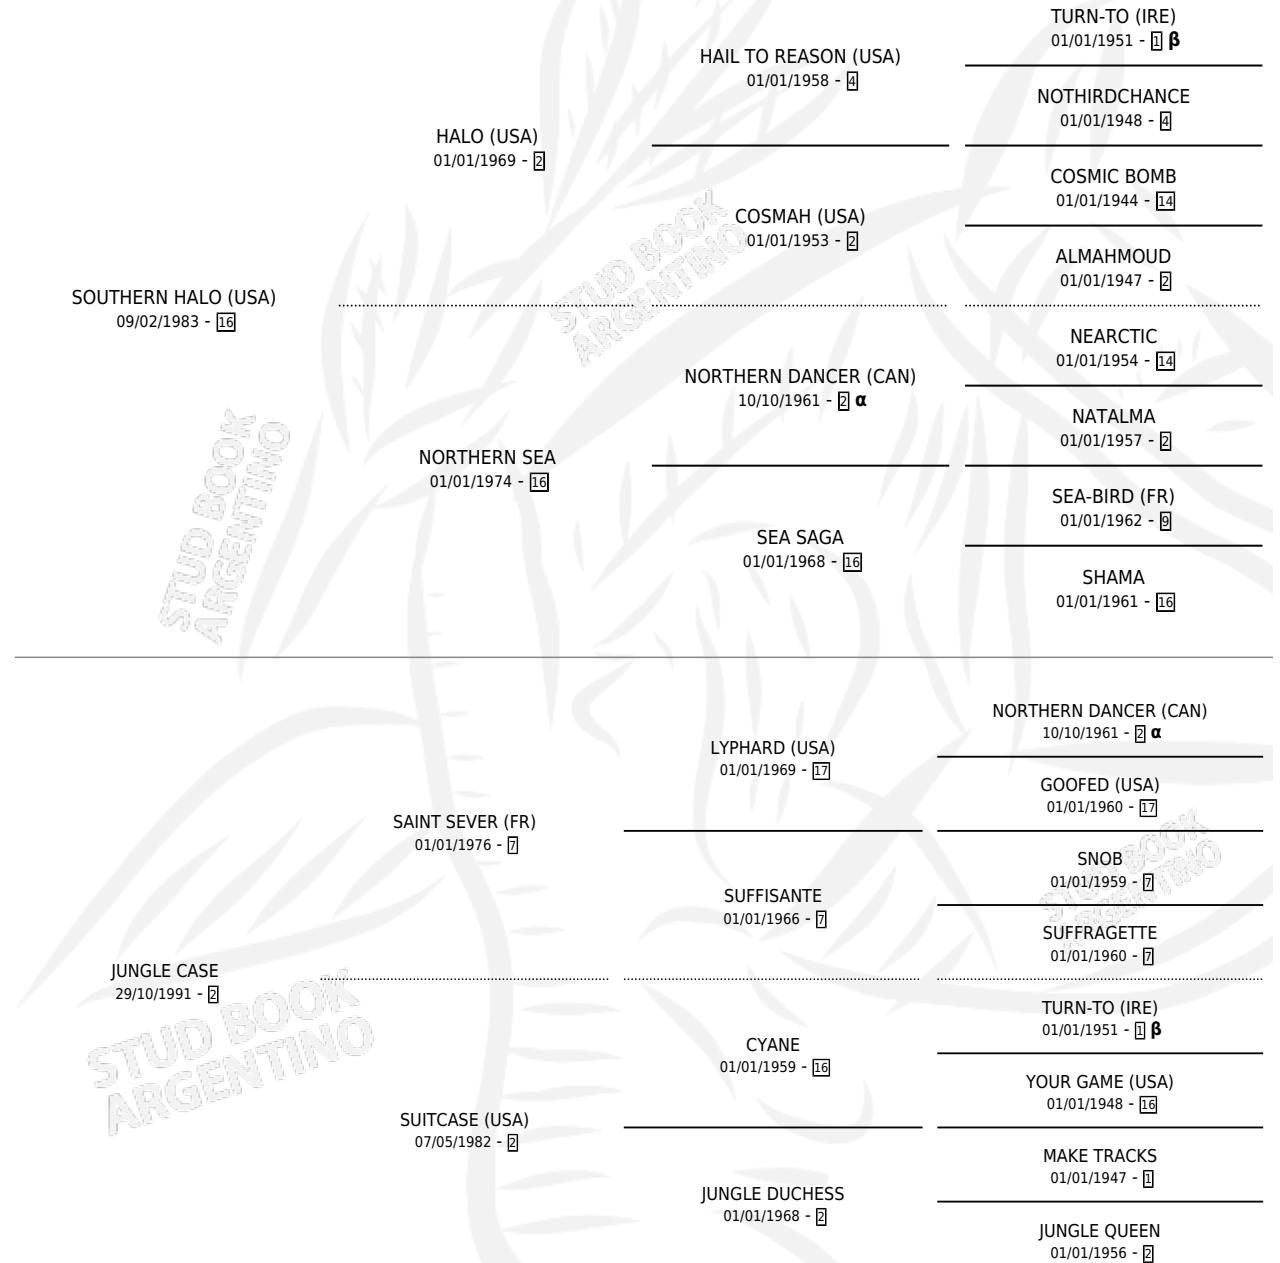

## ESTADO

TIPIFICACIÓN SANGUÍNEA	✓
TIPIFICACIÓN POR ADN	✓
PASAPORTE	X
IDENTIFICACIÓN POR MICROCHIP	X
REPRODUCTOR	✓

**Lugar de nacimiento:** La Quebrada  
**Criador:** La Quebrada

~

## HIJOS

	MACHOS	HEMBRAS
11 NACIERON	4	7
6 CORRIERON	2	4
4 GANARON	1	3

<b>0</b>	<b>0</b>	<b>0</b>
GANADORES CL	GANADORES GR	GANADORES G1

## PEDIGREE

INBREEDING : **α,β**

## SERVICIOS

Servicios **16** / Nacimientos **11** / Efectividad **68.75%**

<b>PADRILLO</b>	<b>PRODUCTO</b>	<b>CRIADOR</b>	<b>1ER SERVICIO</b>	<b>ÚLTIMO SERVICIO</b>
SOVEREIGN (IRE)	∅		08/11/2022	06/12/2022
SEAHENGE (USA)	SHEENA (H Z, 09/10/2022)	DOÑA PANCHA	20/10/2021	13/11/2021
IN THE DARK	JULIANA (H Z, 06/09/2021)	DOÑA PANCHA	26/09/2020	26/09/2020
IN THE DARK	∅		12/10/2019	05/11/2019
ENDORSEMENT (USA)	JURASSICO (M Z, 15/09/2019)	DOÑA PANCHA	05/10/2018	05/10/2018
CALIDOSCOPIO	CHOCOLATE ROYAL (M ZC, 25/09/2018)	DOÑA PANCHA	07/11/2017	08/11/2017
CALIDOSCOPIO	BARBECHADA (H ZD, 29/10/2017)	DOÑA PANCHA	08/12/2016	12/12/2016
CALIDOSCOPIO	∅		27/10/2015	29/10/2015
GRAND REWARD (USA)	JOSITA (H A, 18/08/2015)	DOÑA PANCHA	05/09/2014	05/09/2014
ARCHIPENKO (USA)	TARZAN DE LA SELVA (M ZC, 19/10/2013)	DOÑA PANCHA	26/10/2012	13/11/2012
GRAND REWARD (USA)	JOLIESSE (H ZD, 25/09/2012)	LA QUEBRADA	15/10/2011	15/10/2011
EL CORREDOR (USA)	JEUNE FEMME (H ZC, 01/08/2011)	LA QUEBRADA	28/08/2010	28/08/2010
GRAND REWARD (USA)	IWA (H A, 30/09/2009)	LA QUEBRADA	27/10/2008	27/10/2008
MUTAKDDIM (USA)	JANGADERO (M Z, 16/10/2008) •MURIÓ EL 04/12/2015•	LA QUEBRADA	17/11/2007	17/11/2007
LUHUK (USA)	∅		26/09/2007	19/10/2007
SIN ASIGNAR	∅			