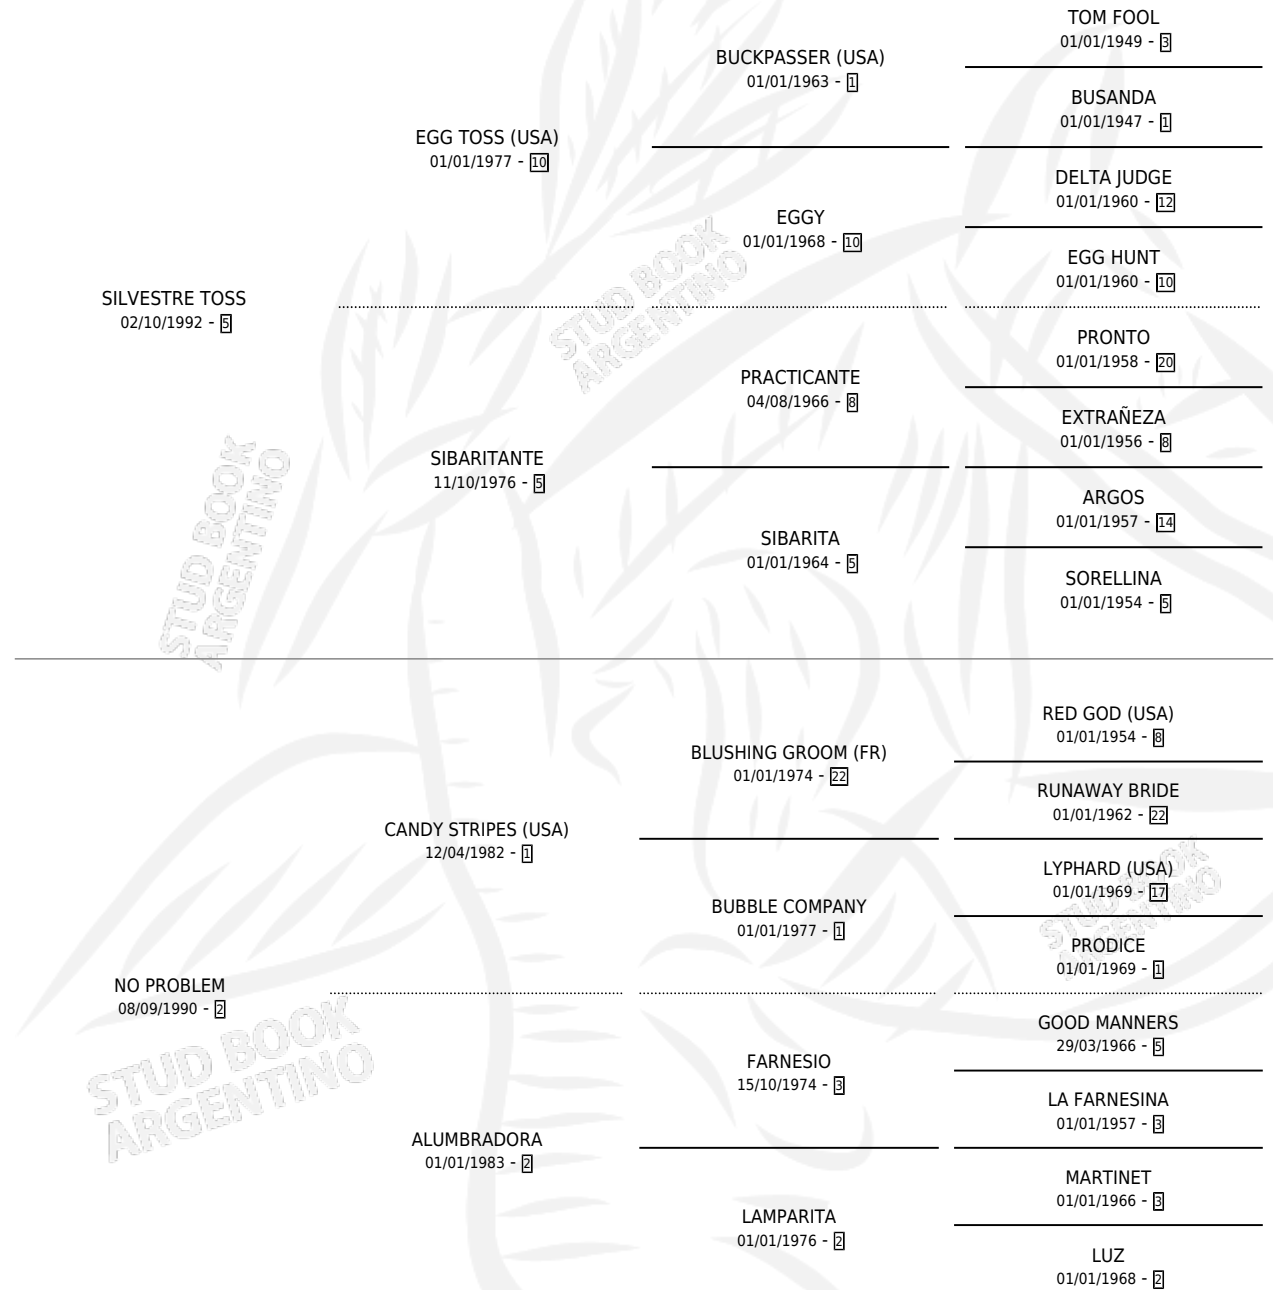

CANDY TO

por SILVESTRE TOSS y NO PROBLEM por CANDY STRIPES (USA)

Argentina · Hembra · Zaino · SP · 24/10/2003
Familia 2-h · Volumen 38

ESTADO

TIPIFICACIÓN SANGUÍNEA	✓
TIPIFICACIÓN POR ADN	X
PASAPORTE	X
IDENTIFICACIÓN POR MICROCHIP	X
REPRODUCTOR	✓

Lugar de nacimiento: Capilla De La Sierra
Criador: Capilla De La Sierra

PEDIGREE