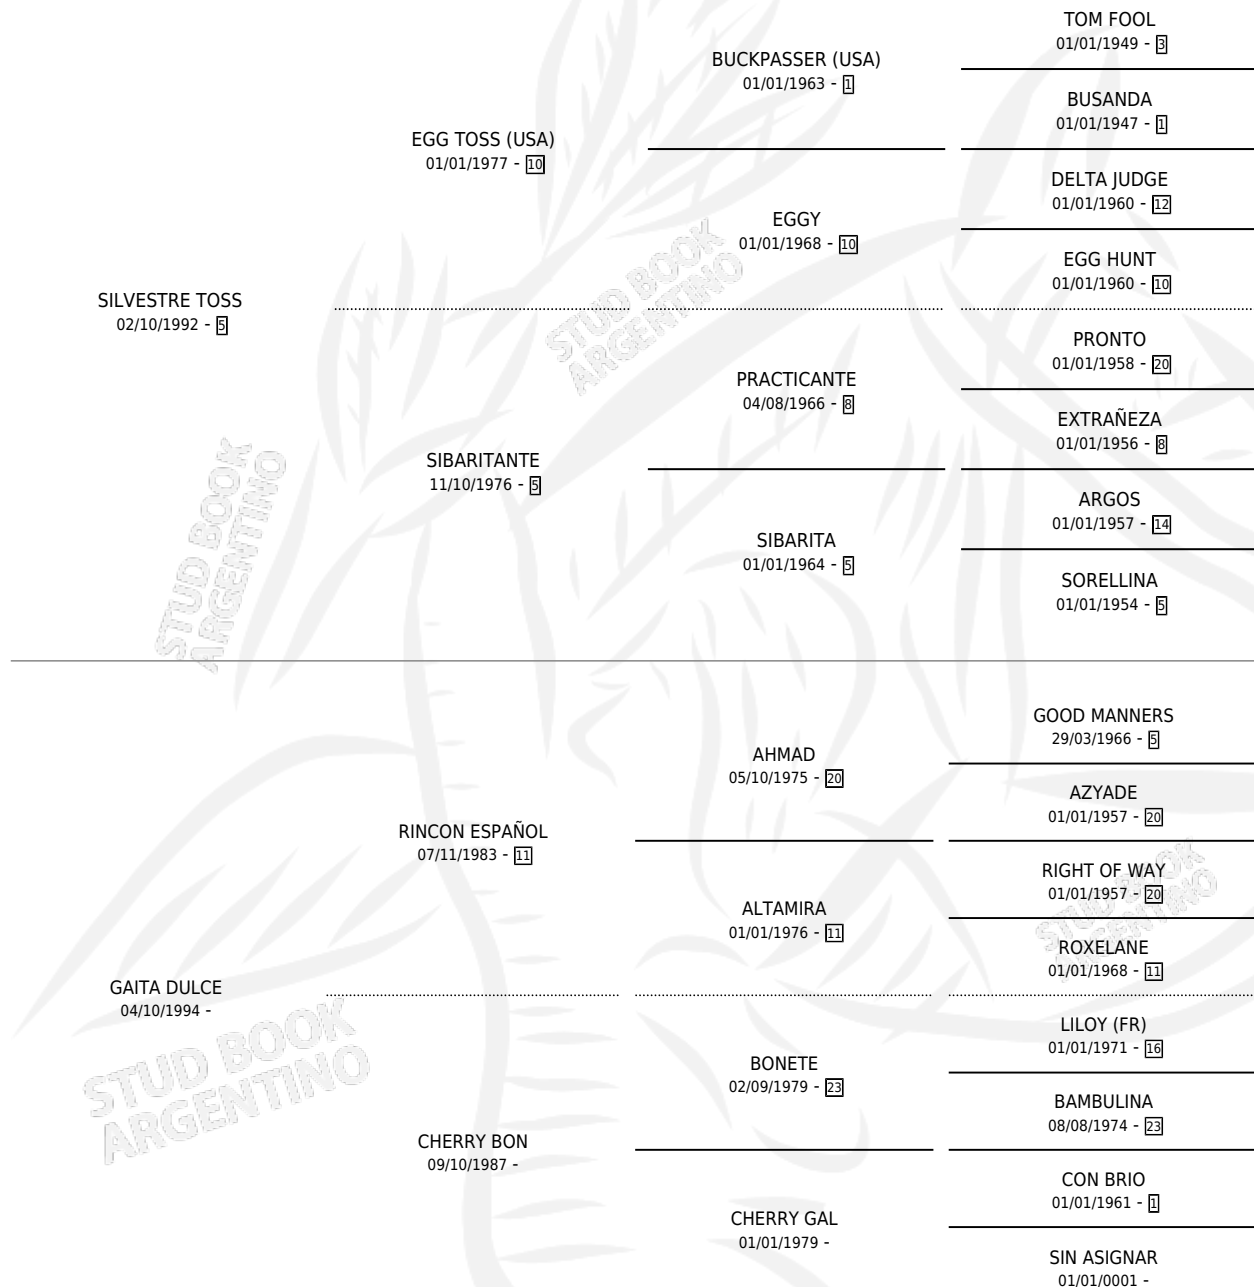

DOLCE SILVESTRE

por SILVESTRE TOSS y GAITA DULCE por RINCON ESPAÑOL

Argentina · Macho · Zaino Negro · SP · 14/10/2003
Familia · Volumen 38

ESTADO

TIPIFICACIÓN SANGUÍNEA	✓
TIPIFICACIÓN POR ADN	✓
PASAPORTE	X
IDENTIFICACIÓN POR MICROCHIP	X
REPRODUCTOR	X

Lugar de nacimiento: Capilla De La Sierra
Criador: Capilla De La Sierra

PEDIGREE

CAMPAÑA

Solo carreras oficiales de Argentina

POR EDAD

EDAD	CC	1°	2°	3°	4°	5°	NP	CLC	CLG	CLCG1	CLGG1	IMPORTE	GANANCIA / CC
5 AÑOS	3	0	0	0	0	0	3	0	0	0	0	\$0	\$0
6 AÑOS	1	0	0	0	0	0	1	0	0	0	0	\$0	\$0
TOTALES	4	0	0	0	0	0	4	0	0	0	0	\$0	\$0
%		0.0%	0.0%	0.0%	0.0%	0.0%	100%	0.0%	0.0%	0.0%	0.0%		