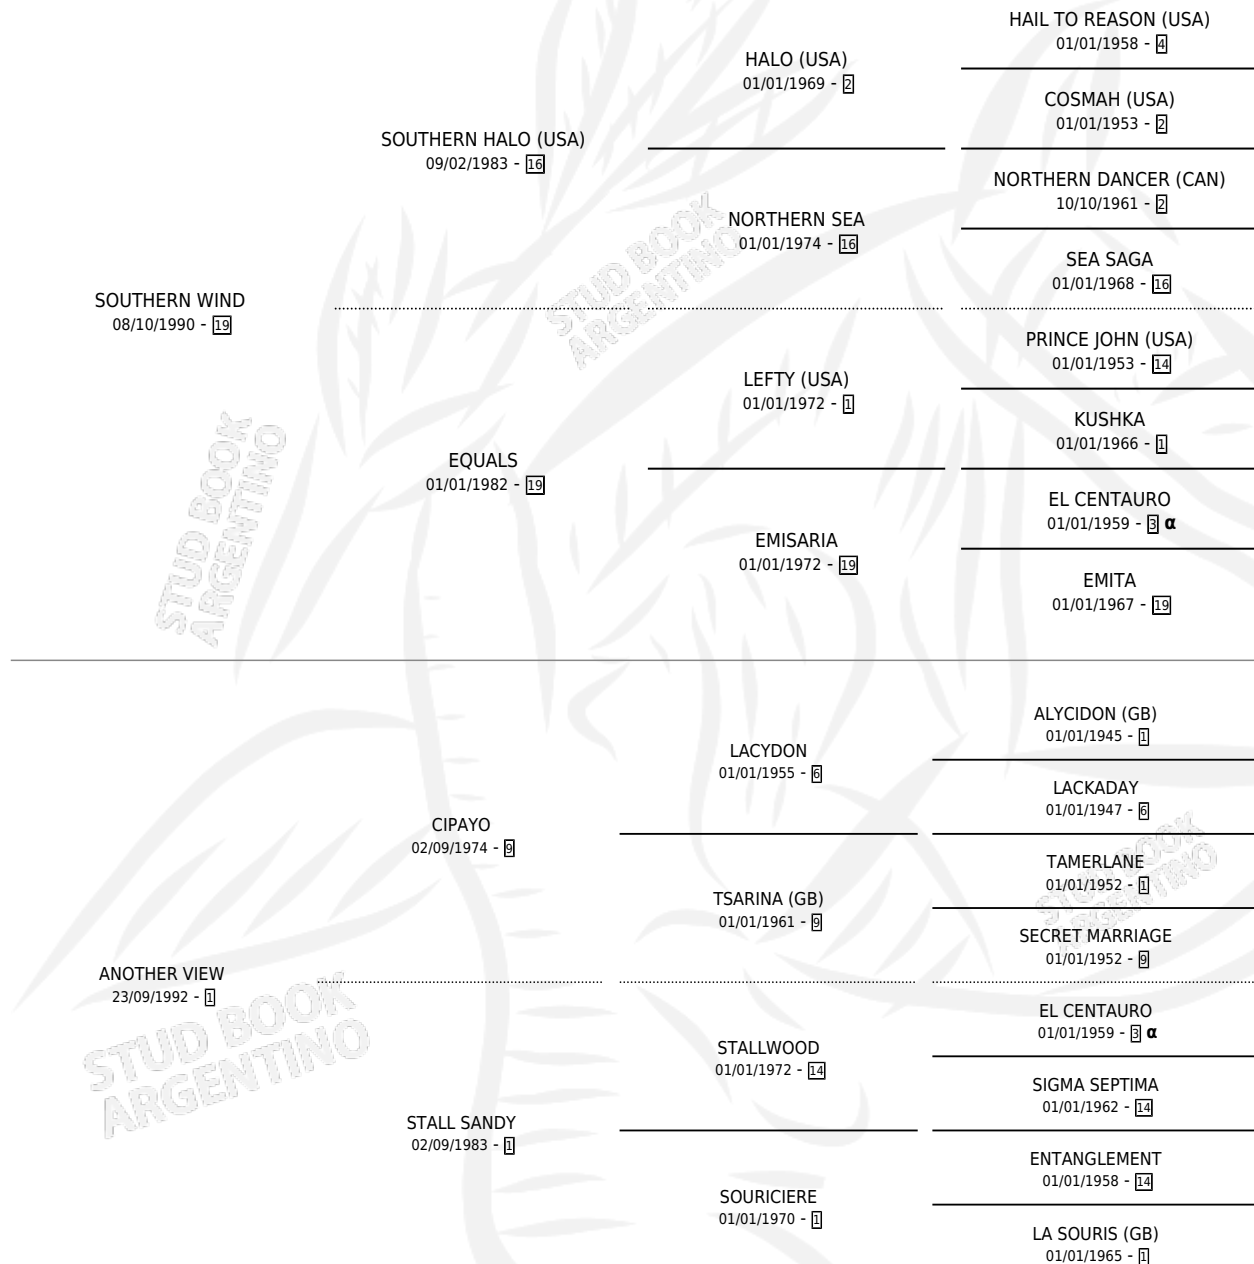

TORNADO WIND

por SOUTHERN WIND y ANOTHER VIEW por CIPAYO

Argentina · Macho · Zaino · SP · 11/10/2003
Familia 1-n · Volumen 38

ESTADO

TIPIFICACIÓN SANGUÍNEA	X
TIPIFICACIÓN POR ADN	X
PASAPORTE	X
IDENTIFICACIÓN POR MICROCHIP	X
REPRODUCTOR	X

Lugar de nacimiento: Nimanor

Criador: Sin dato

PEDIGREE

INBREEDING : α

TORNADO WIND

Datos oficiales del Stud Book Argentino

Documento generado el 04/05/2026

studbook.org.ar