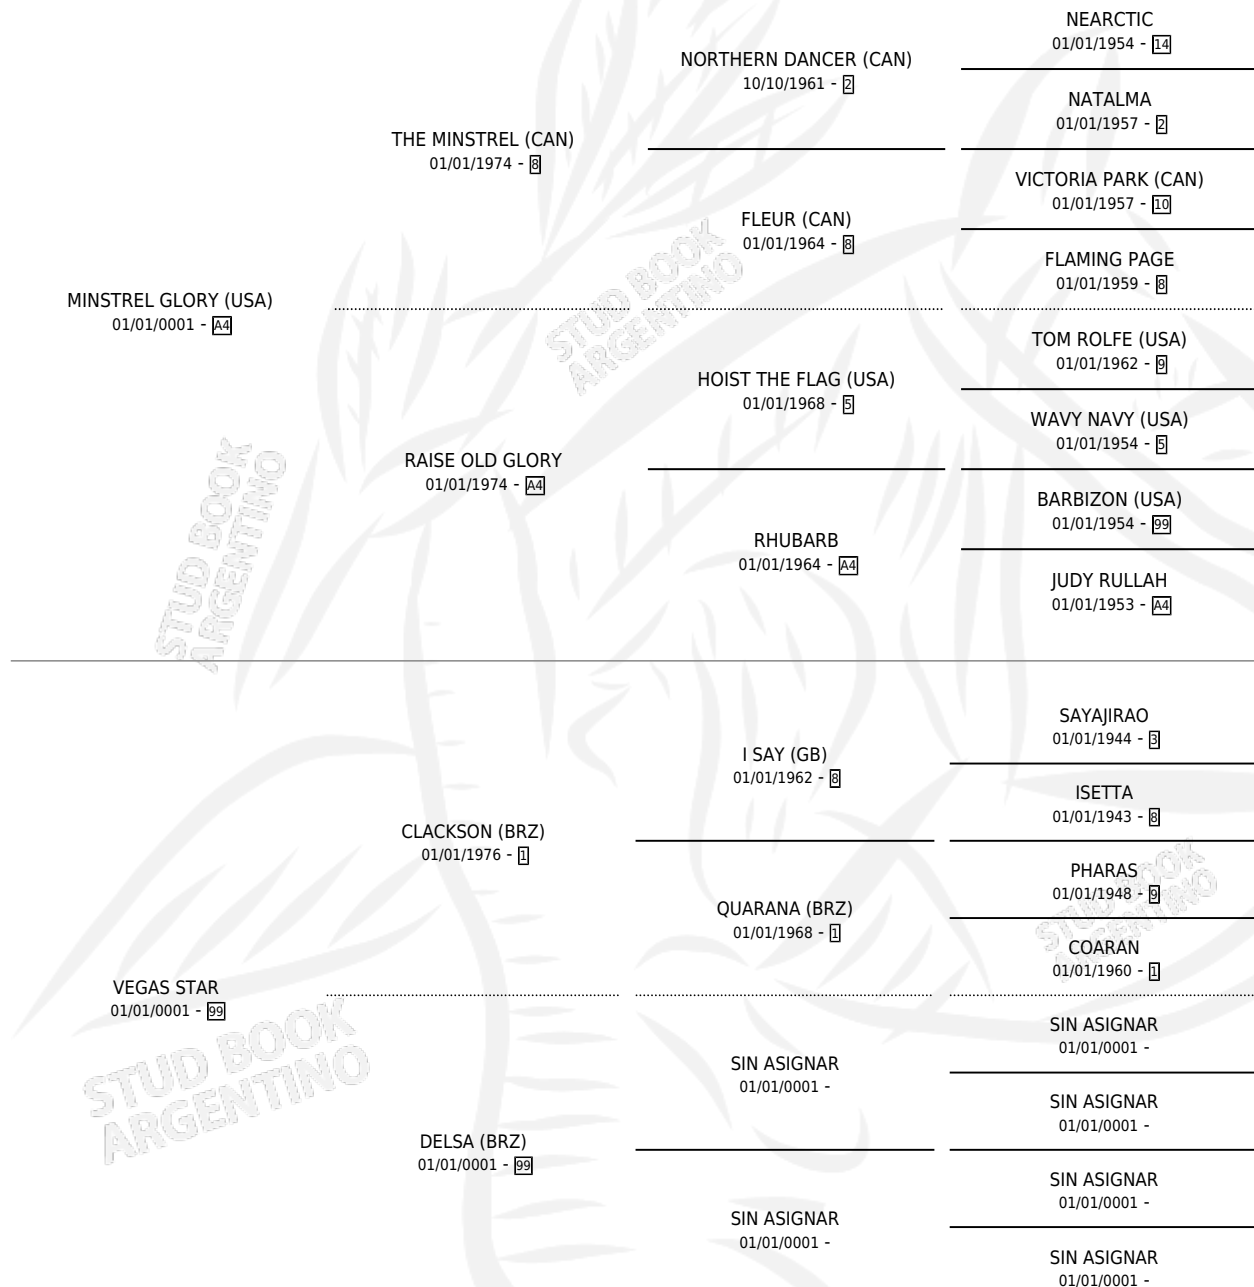

KAXASA (BRZ)

por **MINSTREL GLORY (USA)** y **VEGAS STAR** por **CLACKSON (BRZ)**

Brasil · Hembra · Zaino · SP · 03/09/1999
Familia 99 · Volumen web

ESTADO

TIPIFICACIÓN SANGUÍNEA	X
TIPIFICACIÓN POR ADN	X
PASAPORTE	X
IDENTIFICACIÓN POR MICROCHIP	X
REPRODUCTOR	✓

Lugar de nacimiento: Brasil
Criador: Extranjero

HIJOS

	MACHOS	HEMBRAS
1 NACIERON	0	1
1 CORRIERON	0	1
1 GANARON	0	1
0 GANADORES CL	0 GANADORES GR	0 GANADORES G1

PEDIGREE