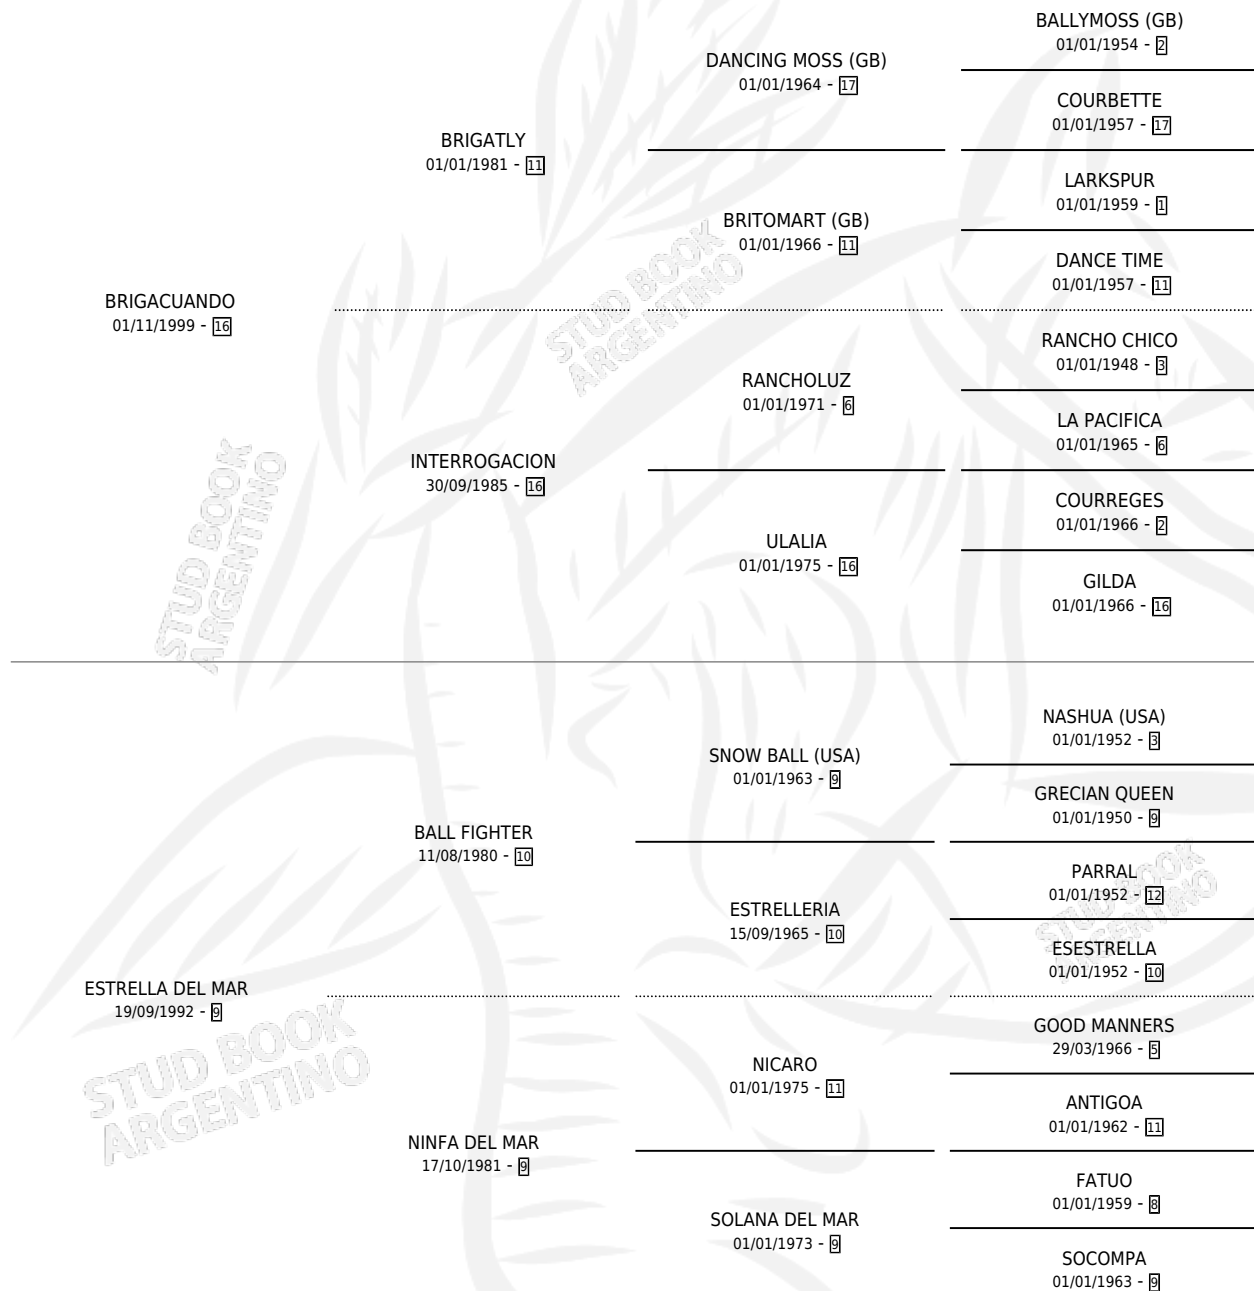

MEDIA ESTRELLA

por **BRIGACUANDO** y **ESTRELLA DEL MAR** por **BALL FIGHTER**

Argentina · Hembra · Alazan · SP · 13/10/2003
Familia 9-b · Volumen 38

ESTADO

TIPIFICACIÓN SANGUÍNEA	✓
TIPIFICACIÓN POR ADN	X
PASAPORTE	X
IDENTIFICACIÓN POR MICROCHIP	X
REPRODUCTOR	X

Lugar de nacimiento: El Recuerdo

Criador: Sin dato

PEDIGREE

MEDIA ESTRELLA

Datos oficiales del Stud Book Argentino

Documento generado el 10/05/2026

studbook.org.ar