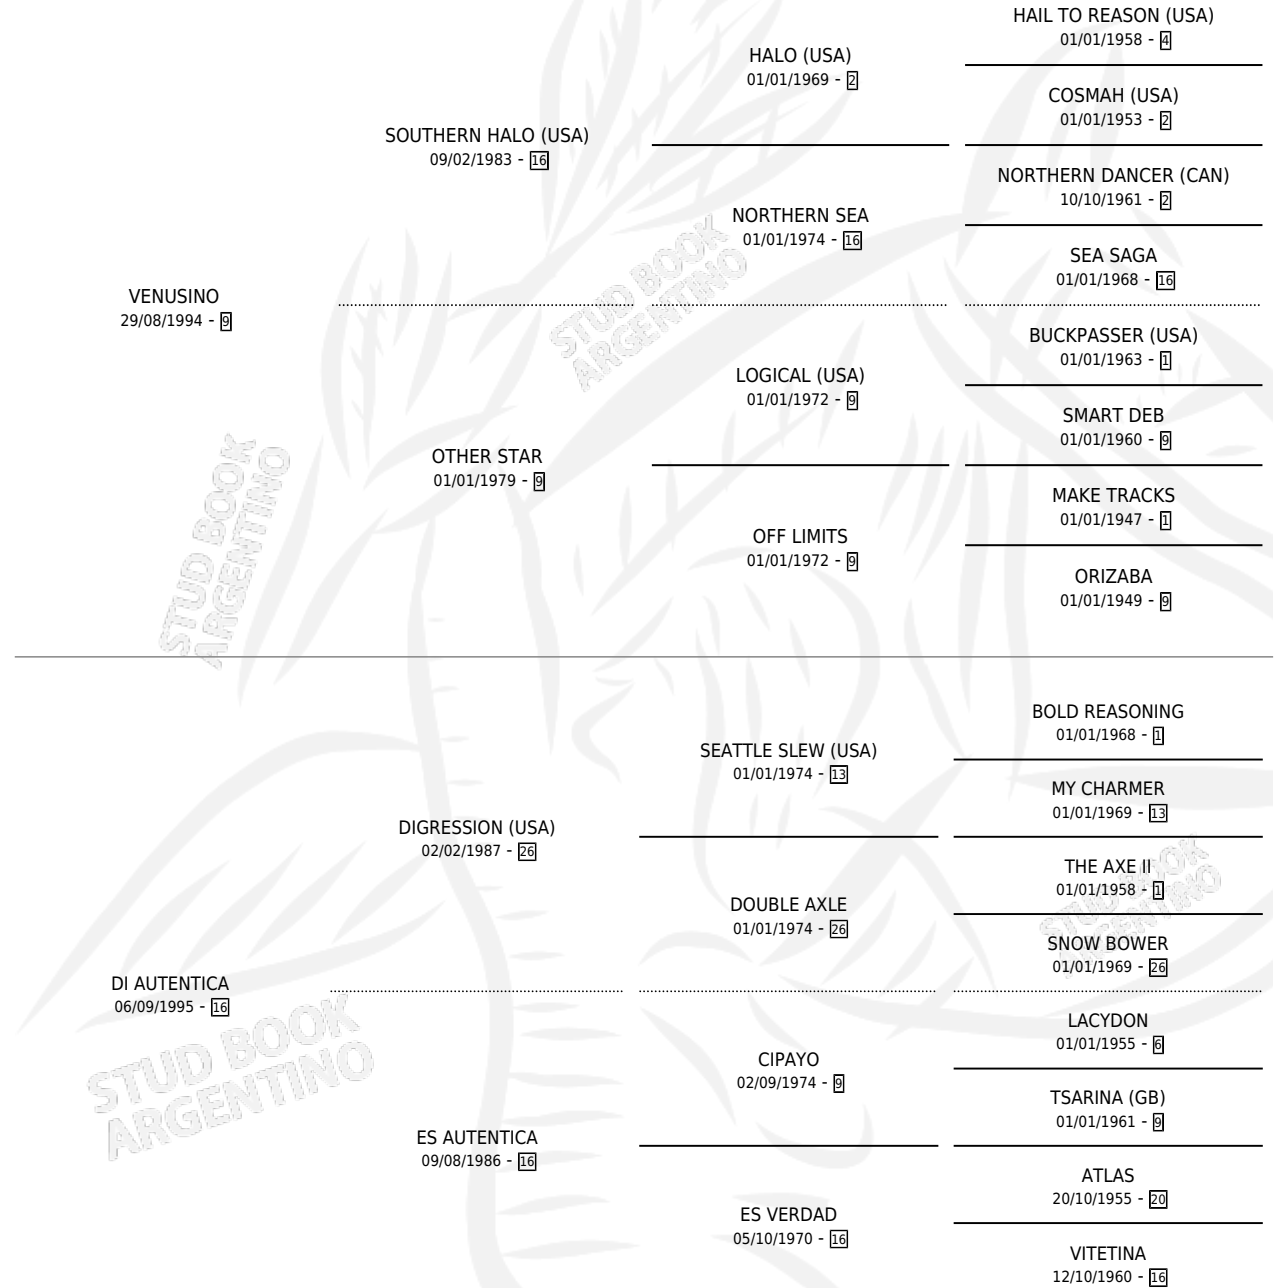

VENUSTICA

por VENUSINO y DI AUTENTICA por DIGRESSION (USA)

Argentina · Hembra · Alazan · SP · 25/10/2003
Familia 16-e · Volumen 38

ESTADO

TIPIFICACIÓN SANGUÍNEA	✓
TIPIFICACIÓN POR ADN	✓
PASAPORTE	X
IDENTIFICACIÓN POR MICROCHIP	X
REPRODUCTOR	✓

Lugar de nacimiento: Don Luis Toro

Criador: Sin dato

~

HIJOS

	MACHOS	HEMBRAS
3 NACIERON	2	1
SIN ACTUACIONES		

PEDIGREE