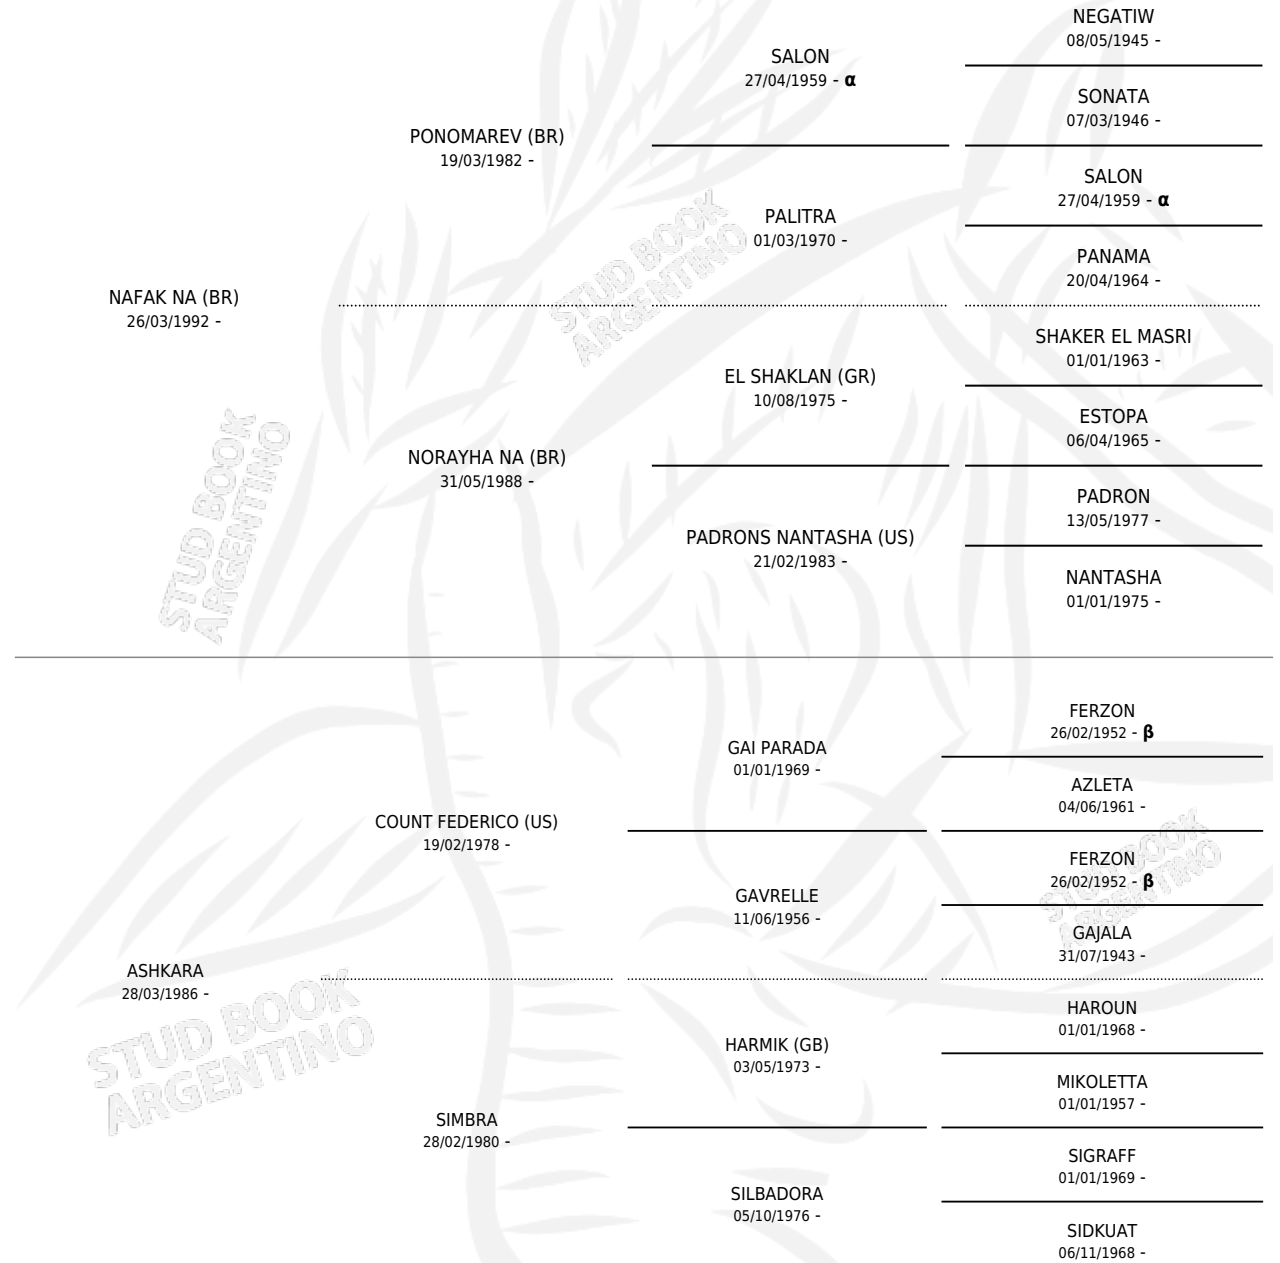

# BRAGADO RADAMES

por NAFK NA (BR) y ASHKARA por COUNT FEDERICO (US)

Argentina · Macho · Alazan · AP · 06/11/2003  
Familia · Volumen 38

## ESTADO

TIPIFICACIÓN SANGUÍNEA	X
TIPIFICACIÓN POR ADN	X
PASAPORTE	X
IDENTIFICACIÓN POR MICROCHIP	X
REPRODUCTOR	X

**Lugar de nacimiento:** El Bragado  
**Criador:** Sin dato

## PEDIGREE

INBREEDING :  $\alpha, \beta$