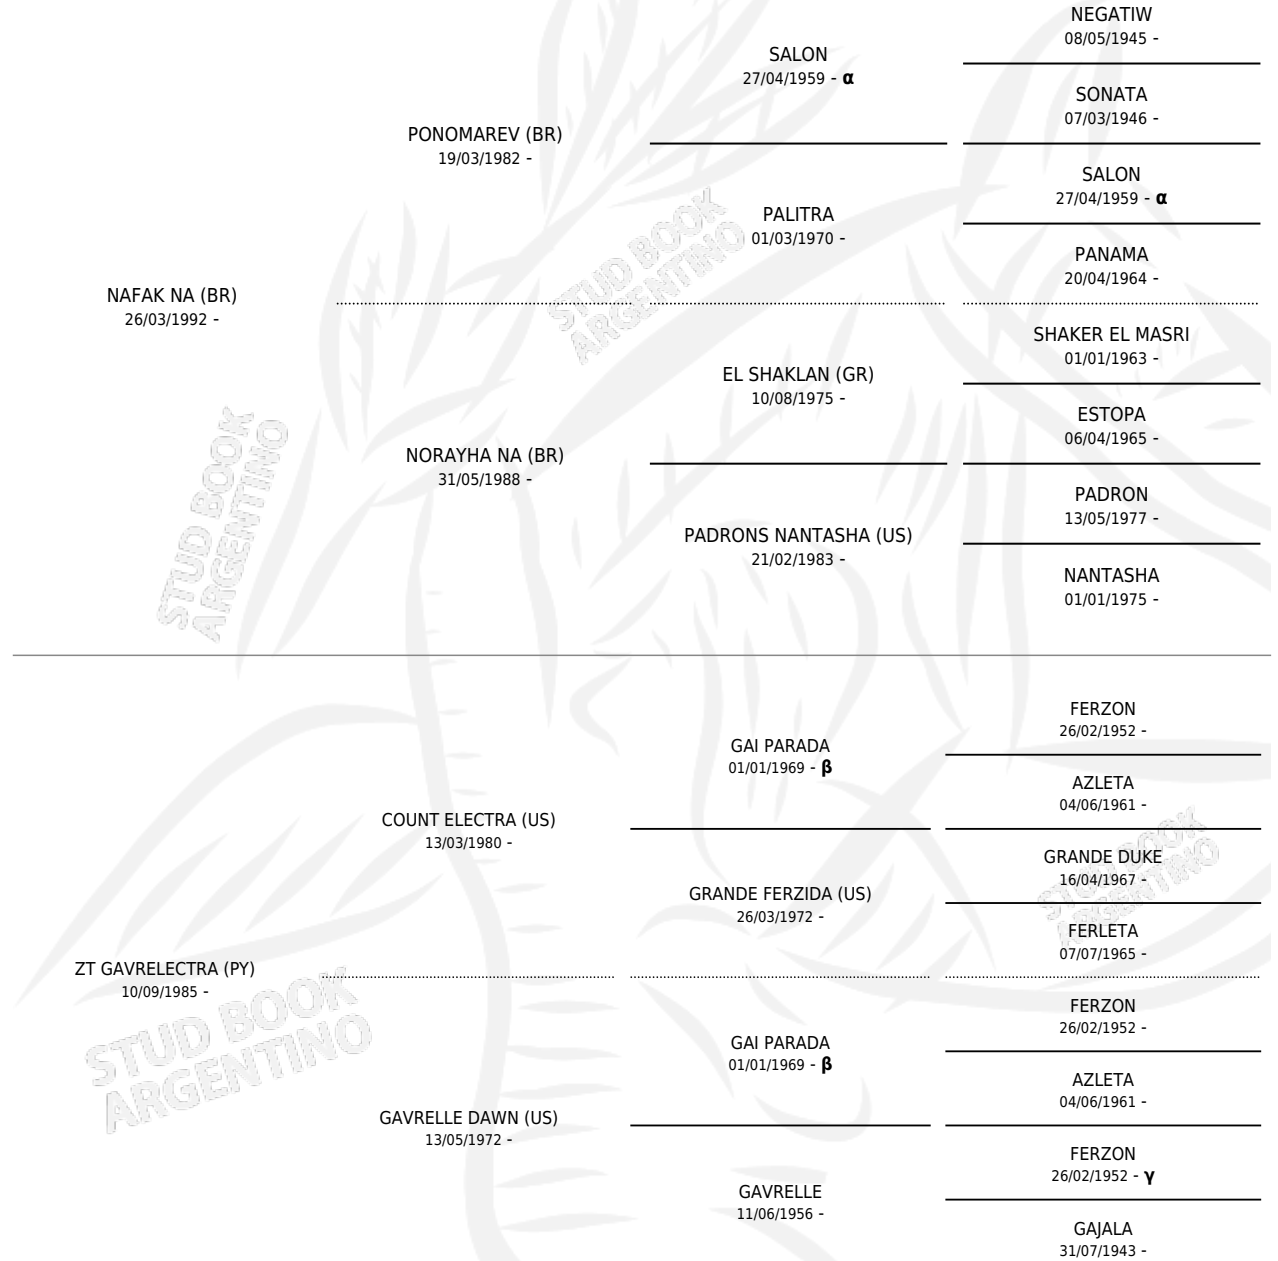

BRAGADA RAVERA

por **NAFAK NA (BR)** y **ZT GAVRELECTRA (PY)** por **COUNT ELECTRA (US)**

Argentina · Hembra · Zaino Doradillo · AP · 12/10/2003
Familia · Volumen 38

ESTADO

TIPIFICACIÓN SANGUÍNEA	X
TIPIFICACIÓN POR ADN	✓
PASAPORTE	✓
IDENTIFICACIÓN POR MICROCHIP	X
REPRODUCTOR	✓

Lugar de nacimiento: El Bragado

Criador: Sin dato

~

HIJOS

	MACHOS	HEMBRAS
1 NACIERON	0	1
SIN ACTUACIONES		

PEDIGREE

INBREEDING : **α,β,γ**