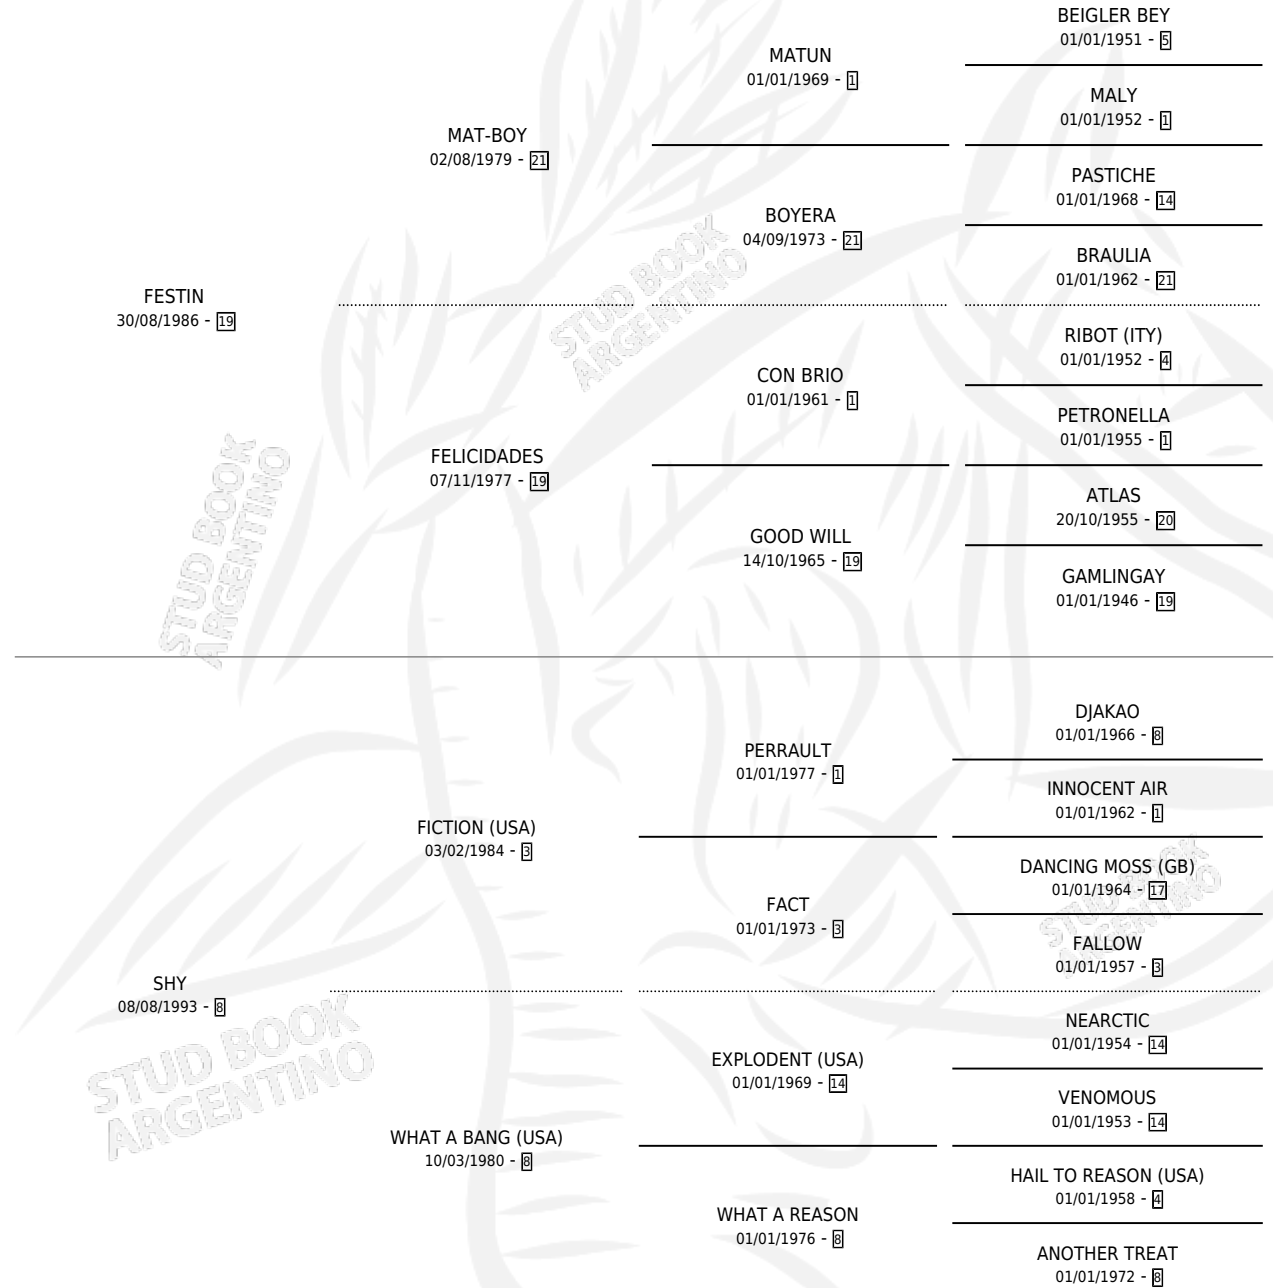

PASCO

por **FESTIN** y **SHY** por **FICTION (USA)**

Argentina · Macho · Alazan · SP · 18/10/2003
Familia 8-c · Volumen 38

ESTADO

TIPIFICACIÓN SANGUÍNEA	X
TIPIFICACIÓN POR ADN	✓
PASAPORTE	X
IDENTIFICACIÓN POR MICROCHIP	X
REPRODUCTOR	X

Lugar de nacimiento: Don Teo

Criador: Sin dato

PEDIGREE

PASCO

Datos oficiales del Stud Book Argentino

Documento generado el 28/04/2026

studbook.org.ar