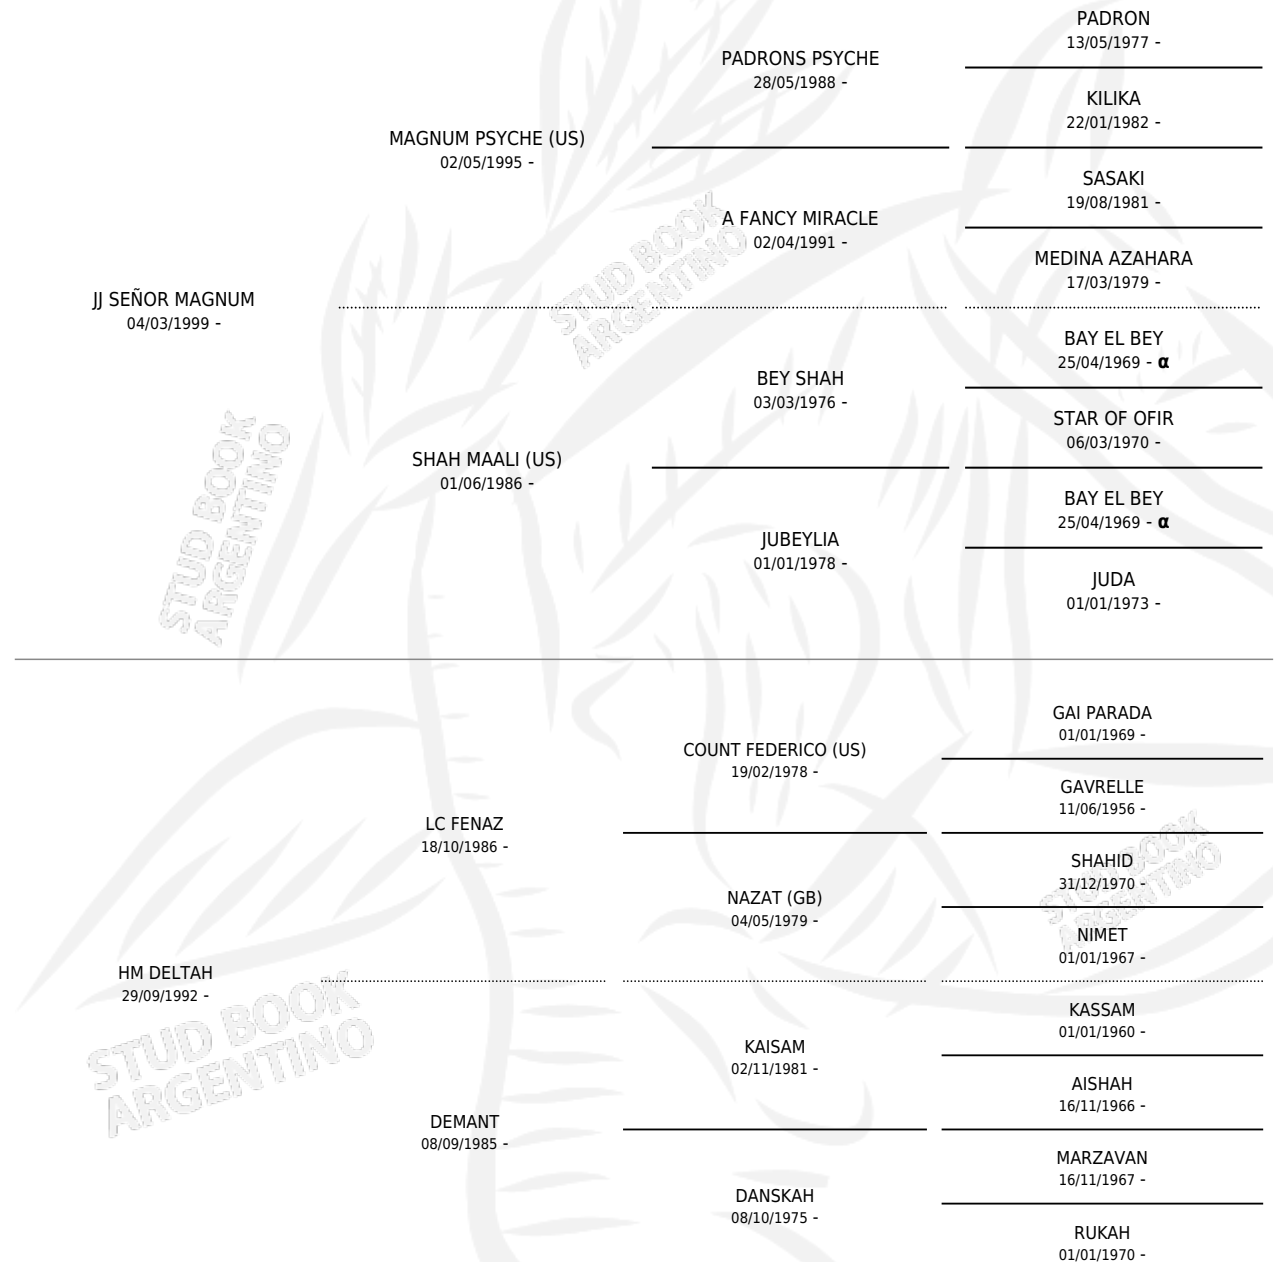

JJ ALPHA

por JJ SEÑOR MAGNUM y HM DELTAH por LC FENAZ

Argentina · Macho · Alazan · AP · 04/08/2003
Familia · Volumen 38

ESTADO

TIPIFICACIÓN SANGUÍNEA	X
TIPIFICACIÓN POR ADN	X
PASAPORTE	X
IDENTIFICACIÓN POR MICROCHIP	X
REPRODUCTOR	X

Lugar de nacimiento: Mayed

Criador: Mayed Sa

PEDIGREE

INBREEDING : α

JJ ALPHA

Datos oficiales del Stud Book Argentino

Documento generado el 07/05/2026

studbook.org.ar