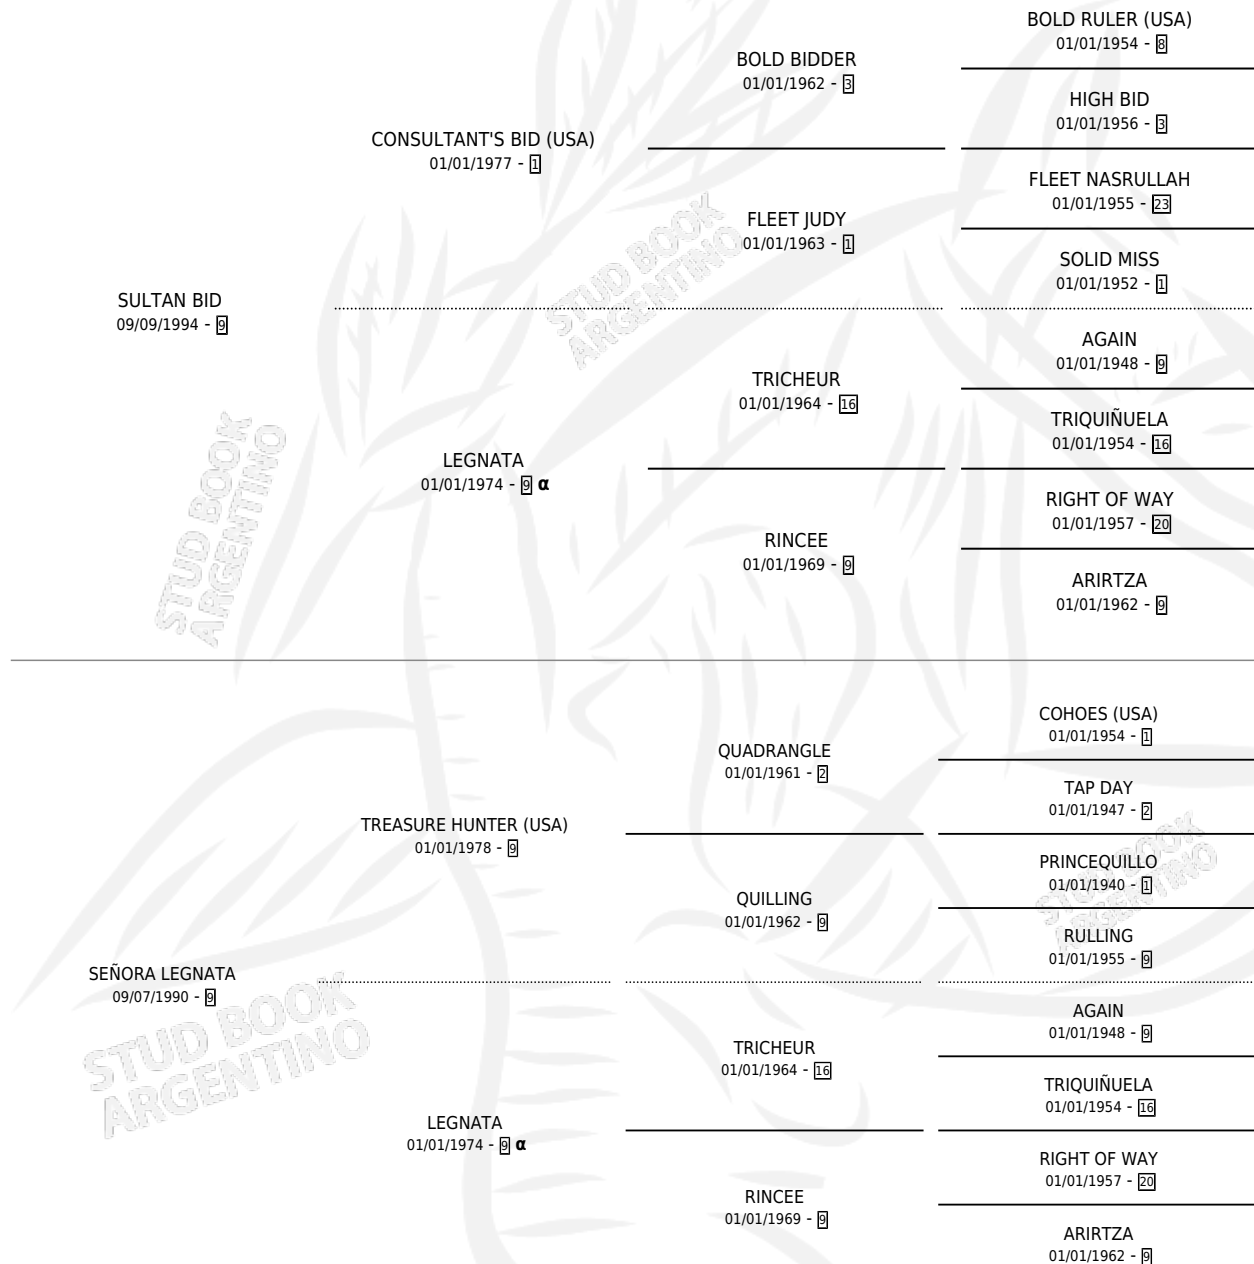

EL CASUAL

por **SULTAN BID** y **SEÑORA LEGNATA** por **TREASURE HUNTER (USA)**

Argentina · Macho · Zaino · SP · 08/10/2003
Familia 9-g · Volumen 38

ESTADO

| | |
|------------------------------|---|
| TIPIFICACIÓN SANGUÍNEA | ✓ |
| TIPIFICACIÓN POR ADN | X |
| PASAPORTE | X |
| IDENTIFICACIÓN POR MICROCHIP | X |
| REPRODUCTOR | X |

Lugar de nacimiento: Don Enrique
Criador: Pescalio Hector Israel

PEDIGREE

INBREEDING : α

EL CASUAL

Datos oficiales del Stud Book Argentino

Documento generado el 05/05/2026

studbook.org.ar