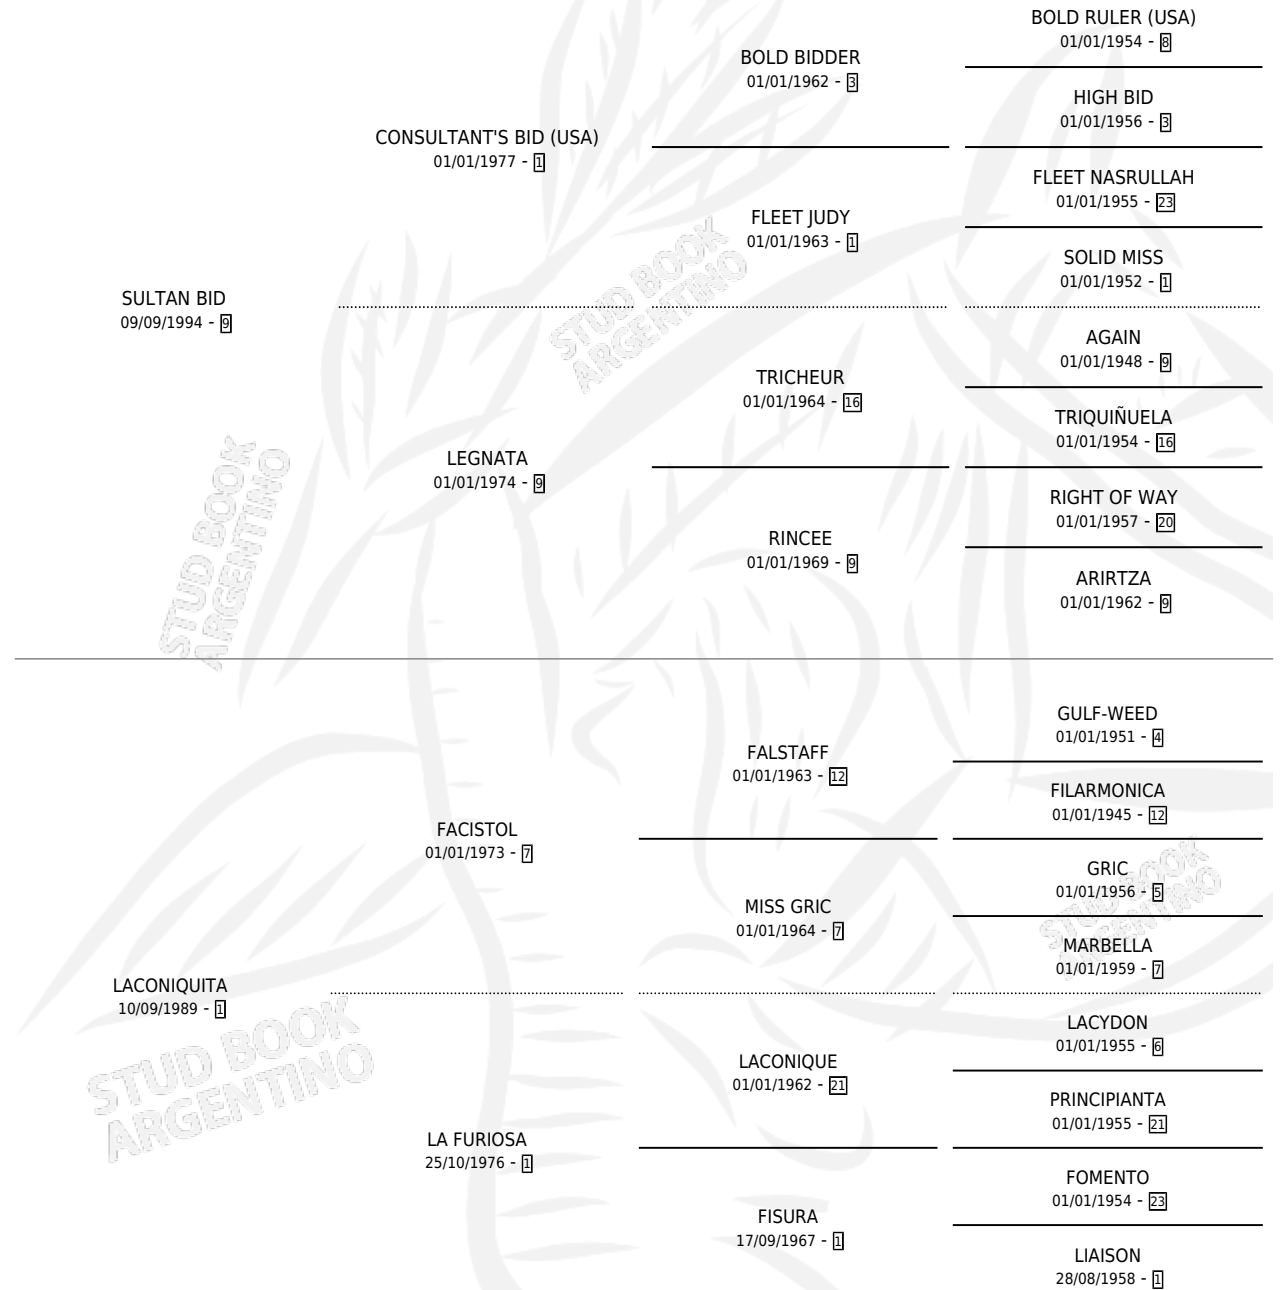

WATANASA SUL

por SULTAN BID y LACONIQUITA por FACISTOL

Argentina · Hembra · Zaino Doradillo · SP · 10/10/2003
Familia 1-o · Volumen 38

ESTADO

TIPIFICACIÓN SANGUÍNEA	✓
TIPIFICACIÓN POR ADN	X
PASAPORTE	X
IDENTIFICACIÓN POR MICROCHIP	X
REPRODUCTOR	X

Lugar de nacimiento: Don Enrique
Criador: Pesciallo Hector Israel

PEDIGREE

CAMPAÑA

Solo carreras oficiales de Argentina

POR EDAD

EDAD	CC	1°	2°	3°	4°	5°	NP	CLC	CLG	CLCG1	CLGG1	IMPORTE	GANANCIA / CC
3 AÑOS	2	0	0	0	0	0	2	0	0	0	0	\$0	\$0
TOTALES	2	0	0	0	0	0	2	0	0	0	0	\$0	\$0
%		0.0%	0.0%	0.0%	0.0%	0.0%	100%	0.0%	0.0%	0.0%	0.0%		