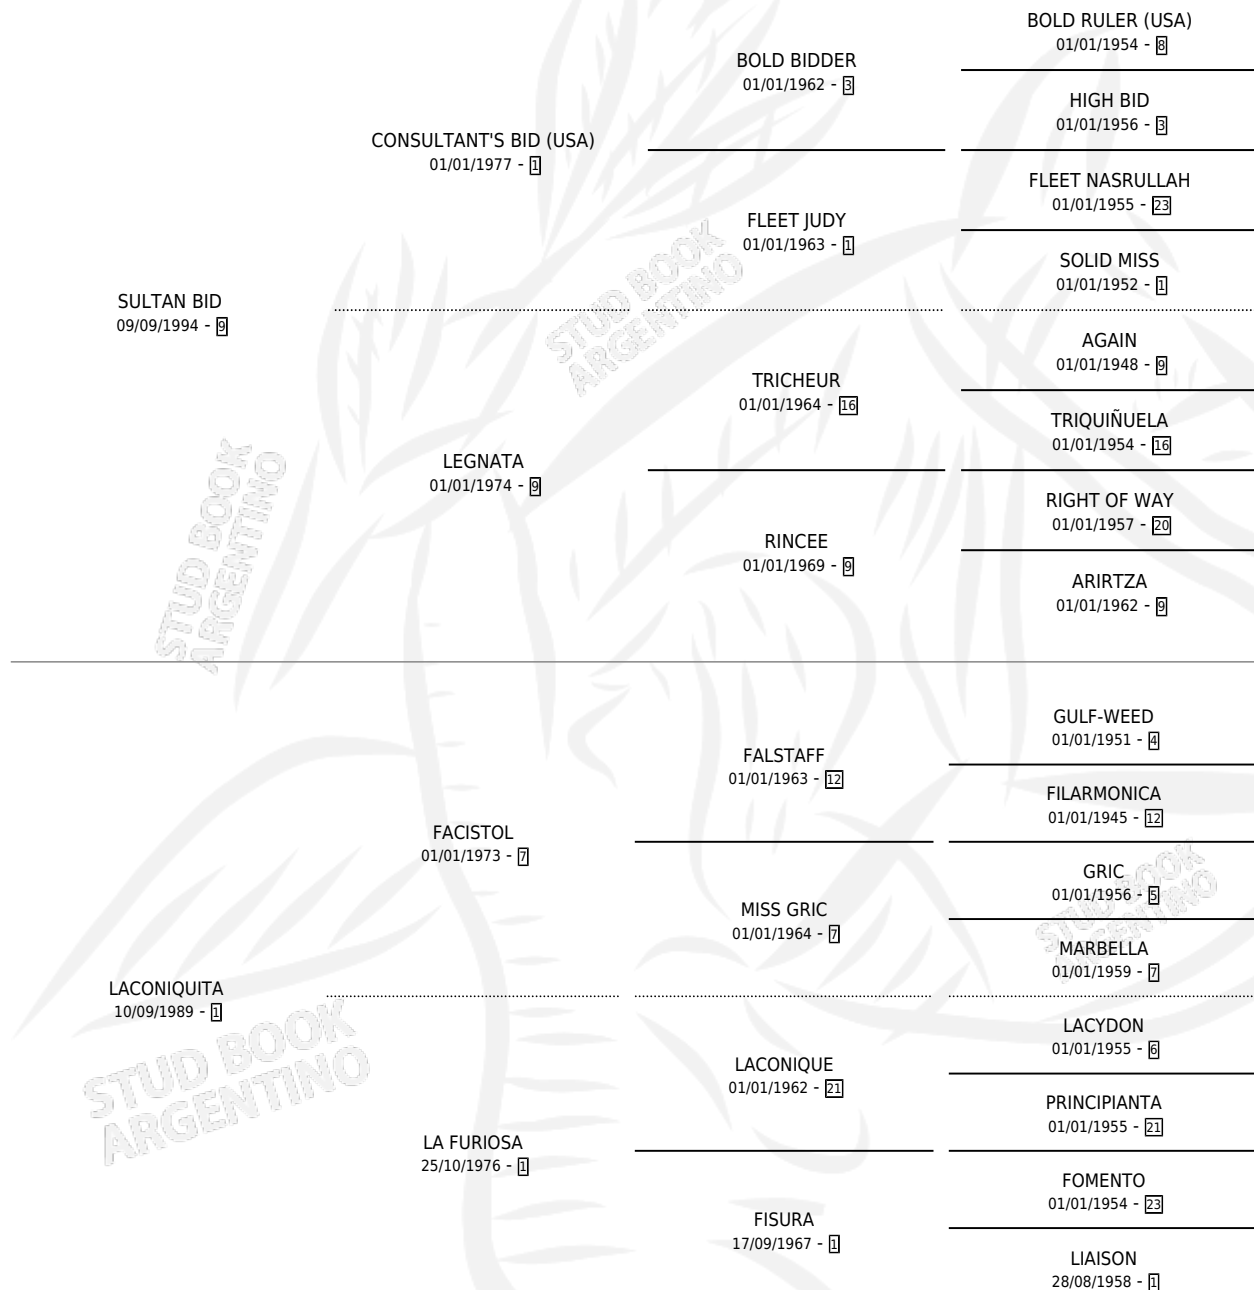

WATANASA SUL

por SULTAN BID y LACONIQUITA por FACISTOL

Argentina · Hembra · Zaino Doradillo · SP · 10/10/2003
Familia 1-o · Volumen 38

ESTADO

TIPIFICACIÓN SANGUÍNEA	✓
TIPIFICACIÓN POR ADN	X
PASAPORTE	X
IDENTIFICACIÓN POR MICROCHIP	X
REPRODUCTOR	X

Lugar de nacimiento: Don Enrique
Criador: Pesciallo Hector Israel

PEDIGREE

CAMPAÑA

Solo carreras oficiales de Argentina

POR EDAD

EDAD	CC	1°	2°	3°	4°	5°	NP	CLC	CLG	CLCG1	CLGG1	IMPORTE	GANANCIA / CC
3 AÑOS	2	0	0	0	0	0	2	0	0	0	0	\$0	\$0
TOTALES	2	0	0	0	0	0	2	0	0	0	0	\$0	\$0
%		0.0%	0.0%	0.0%	0.0%	0.0%	100%	0.0%	0.0%	0.0%	0.0%		