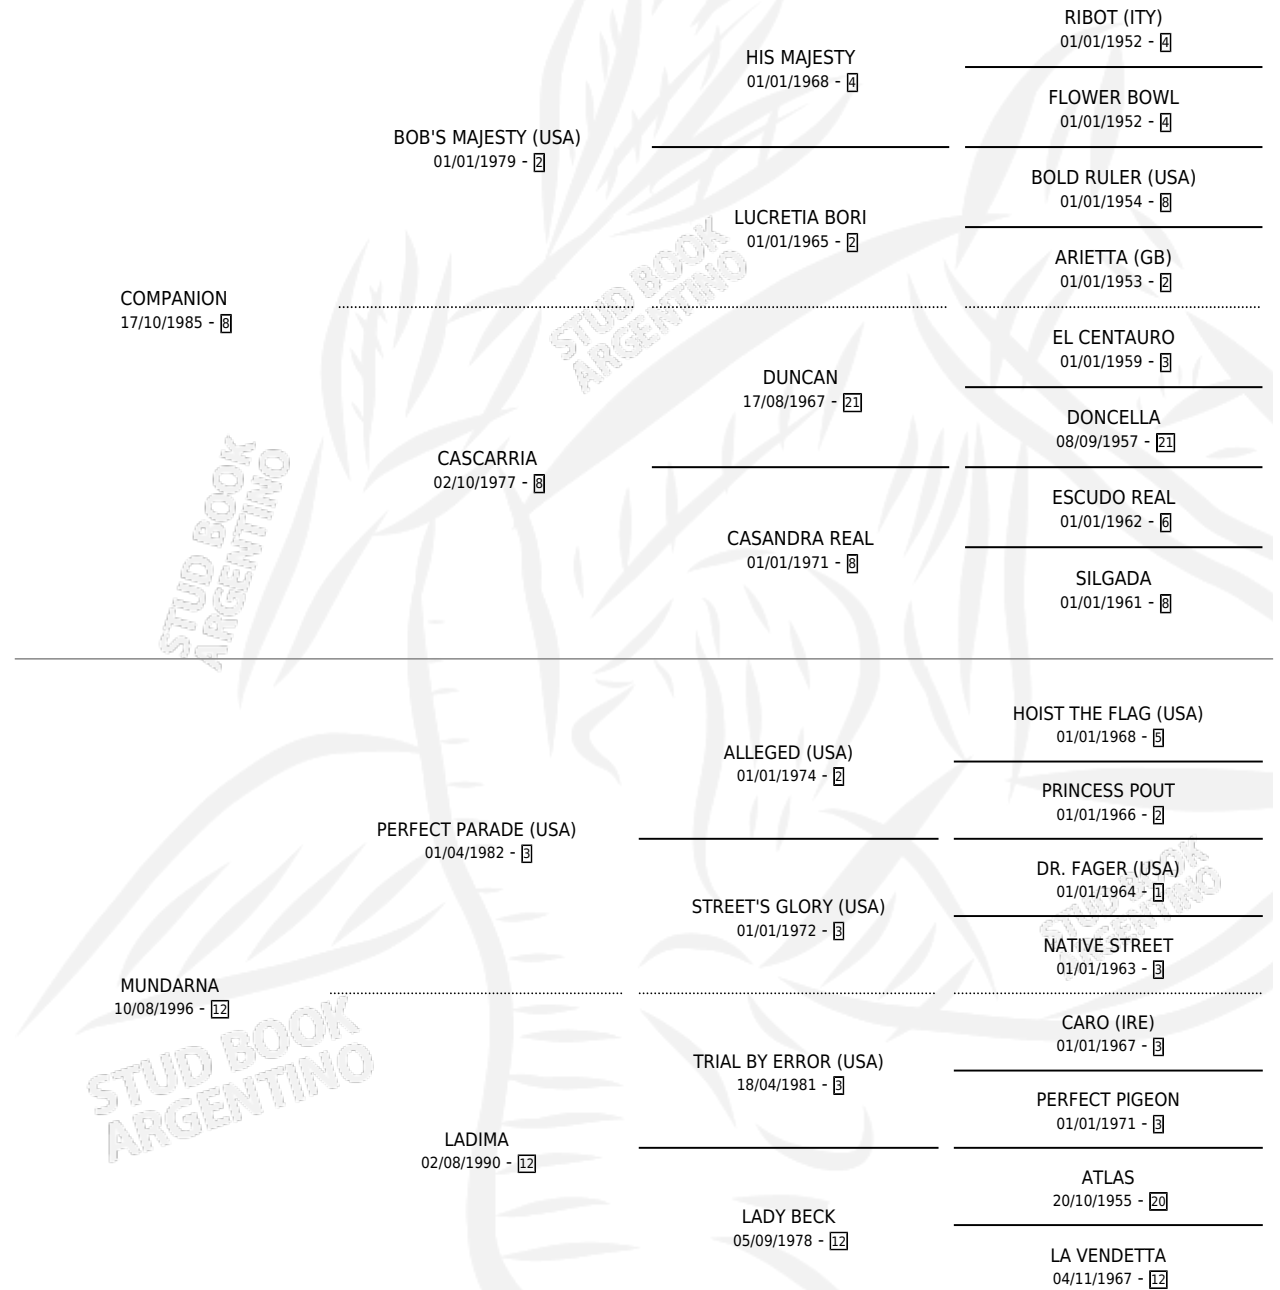

FILIPA

por **COMPANION** y **MUNDARNA** por **PERFECT PARADE**
(USA)

Argentina · Hembra · Zaino · SP · 25/09/2003
Familia 12 · Volumen 38

ESTADO

TIPIFICACIÓN SANGUÍNEA	X
TIPIFICACIÓN POR ADN	X
PASAPORTE	X
IDENTIFICACIÓN POR MICROCHIP	X
REPRODUCTOR	X

Lugar de nacimiento: Loma Chica
Criador: Loma Chica

PEDIGREE

FILIPA

Datos oficiales del Stud Book Argentino

Documento generado el 09/05/2026

studbook.org.ar