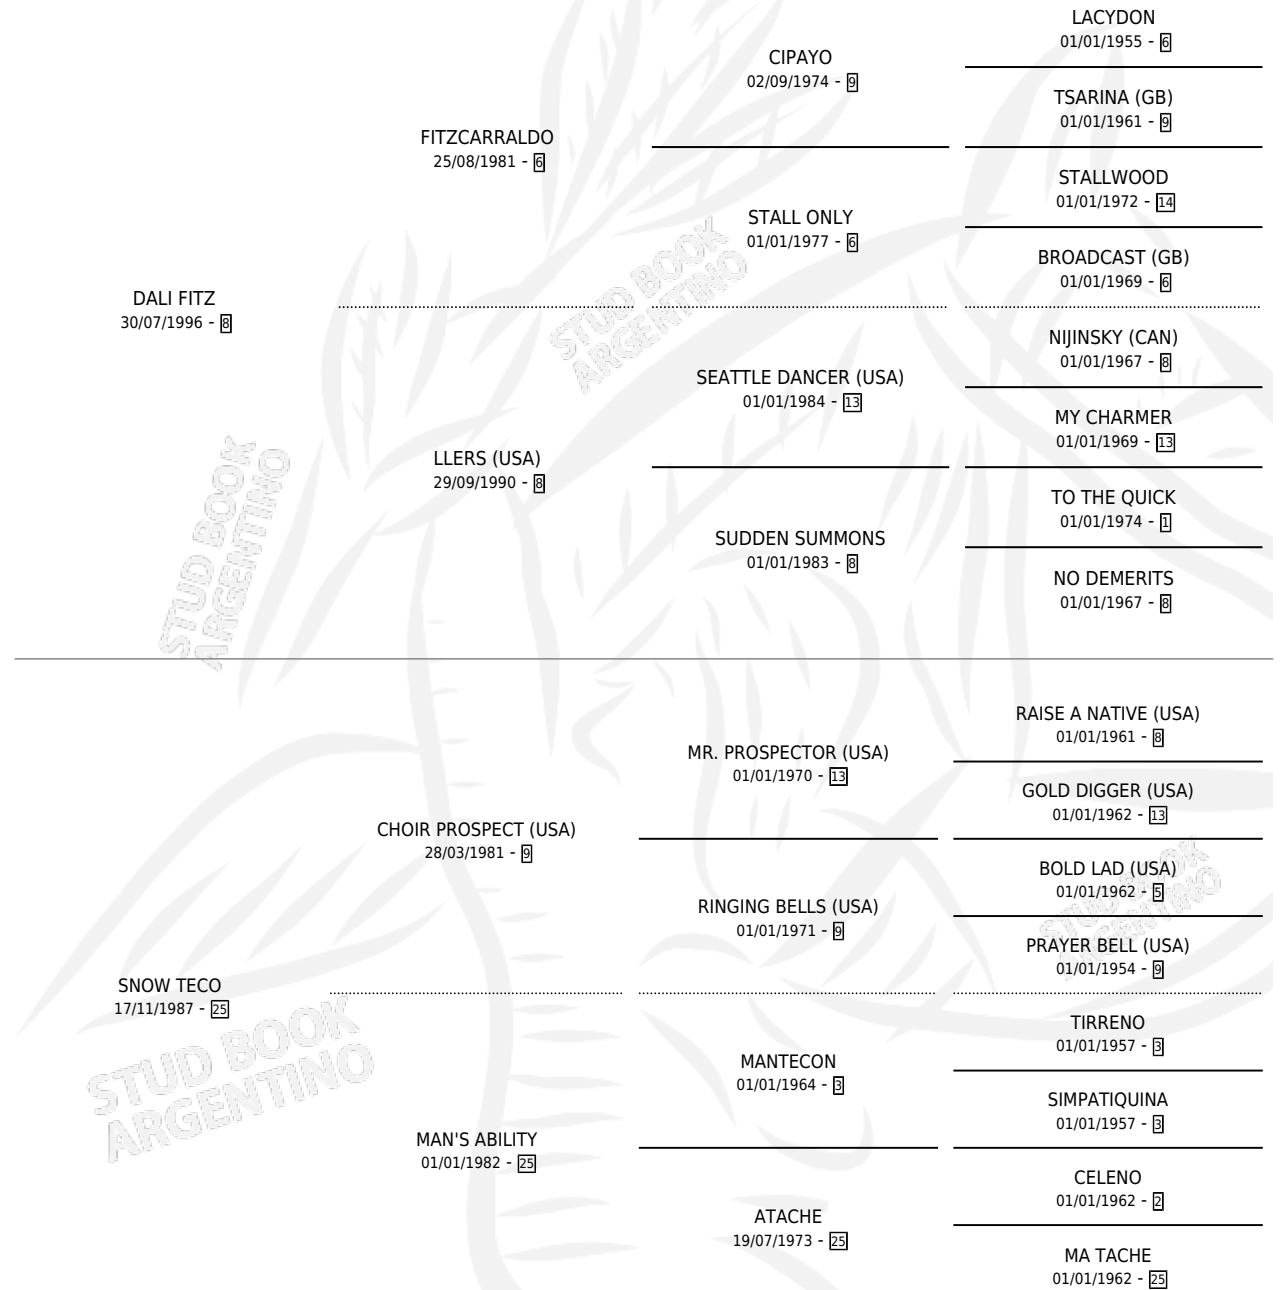

TECNO

por DALI FITZ y SNOW TECO por CHOIR PROSPECT (USA)

Argentina · Macho · Alazan · SP · 08/10/2003
Familia 25 · Volumen 38

ESTADO

TIPIFICACIÓN SANGUÍNEA	✓
TIPIFICACIÓN POR ADN	X
PASAPORTE	X
IDENTIFICACIÓN POR MICROCHIP	X
REPRODUCTOR	X

Lugar de nacimiento: El Calden

Criador: El Calden

PEDIGREE

TECNO

Datos oficiales del Stud Book Argentino

Documento generado el 24/04/2026

studbook.org.ar