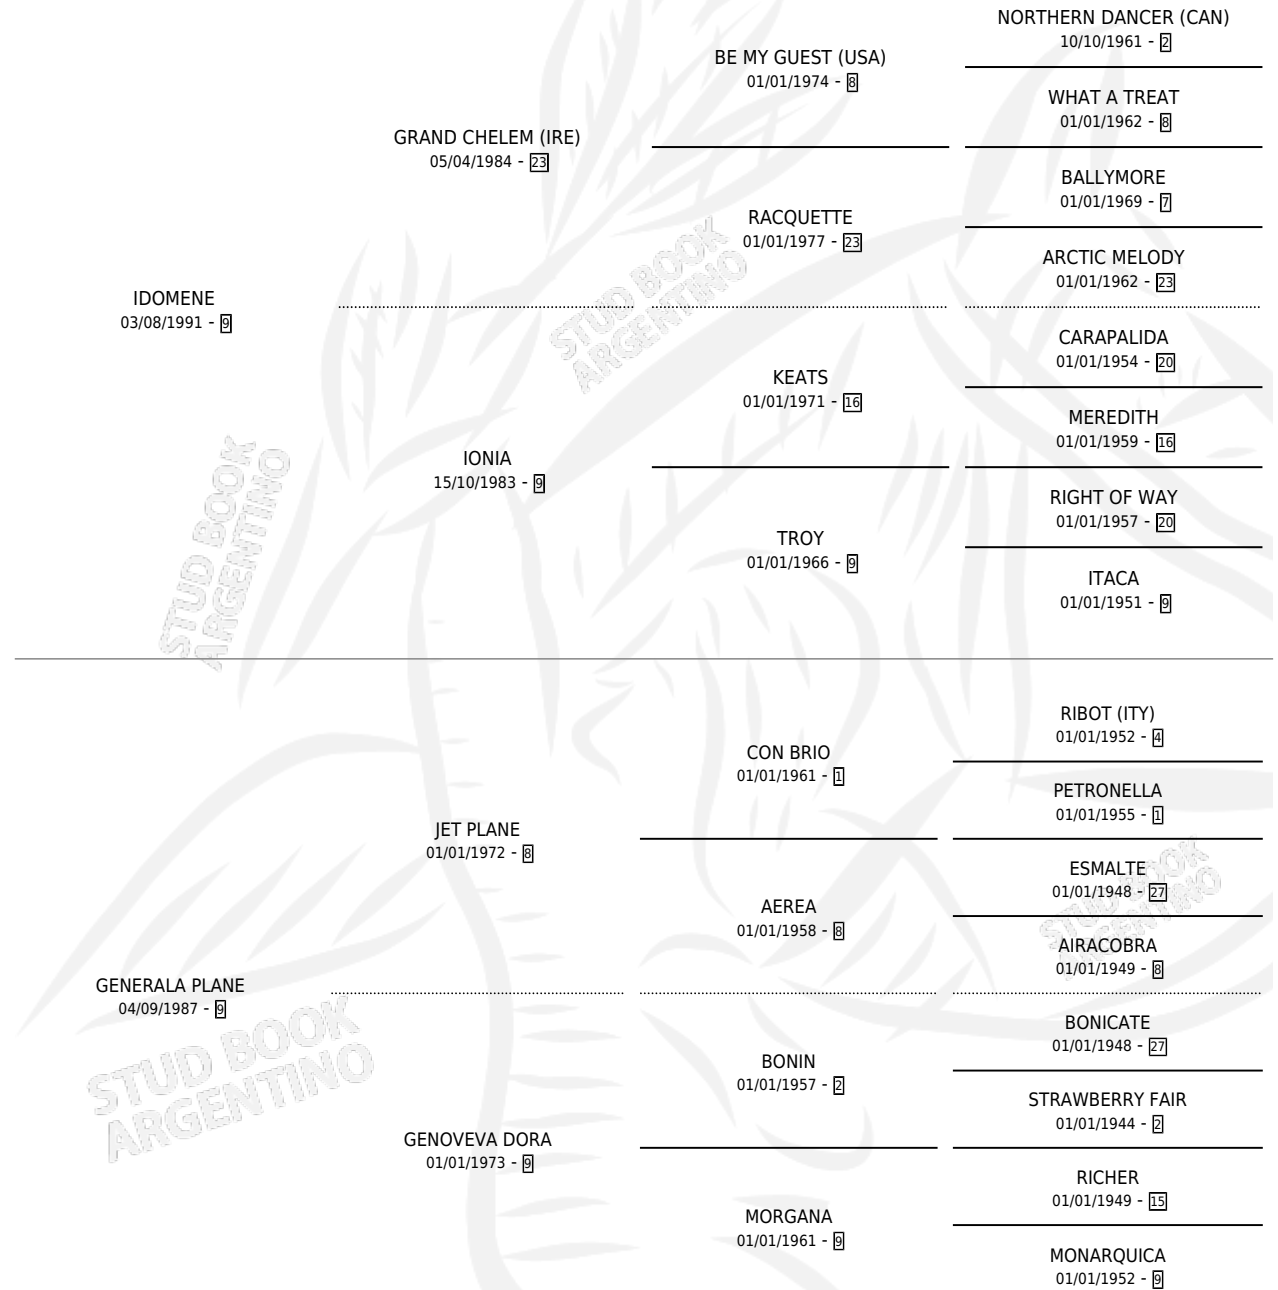

IDOLO PLANE

por **IDOMENE** y **GENERALA PLANE** por **JET PLANE**

Argentina · Macho · Alazan · SP · 06/10/2003
Familia 9-h · Volumen 38

ESTADO

TIPIFICACIÓN SANGUÍNEA	✓
TIPIFICACIÓN POR ADN	✓
PASAPORTE	X
IDENTIFICACIÓN POR MICROCHIP	X
REPRODUCTOR	X

Lugar de nacimiento: Del Carmen

Criador: Giraudo Jose Tito, Giraudo Jorge Alberto y Giraudo Luis Maria

PEDIGREE

IDOLO PLANE

Datos oficiales del Stud Book Argentino

Documento generado el 06/05/2026

studbook.org.ar