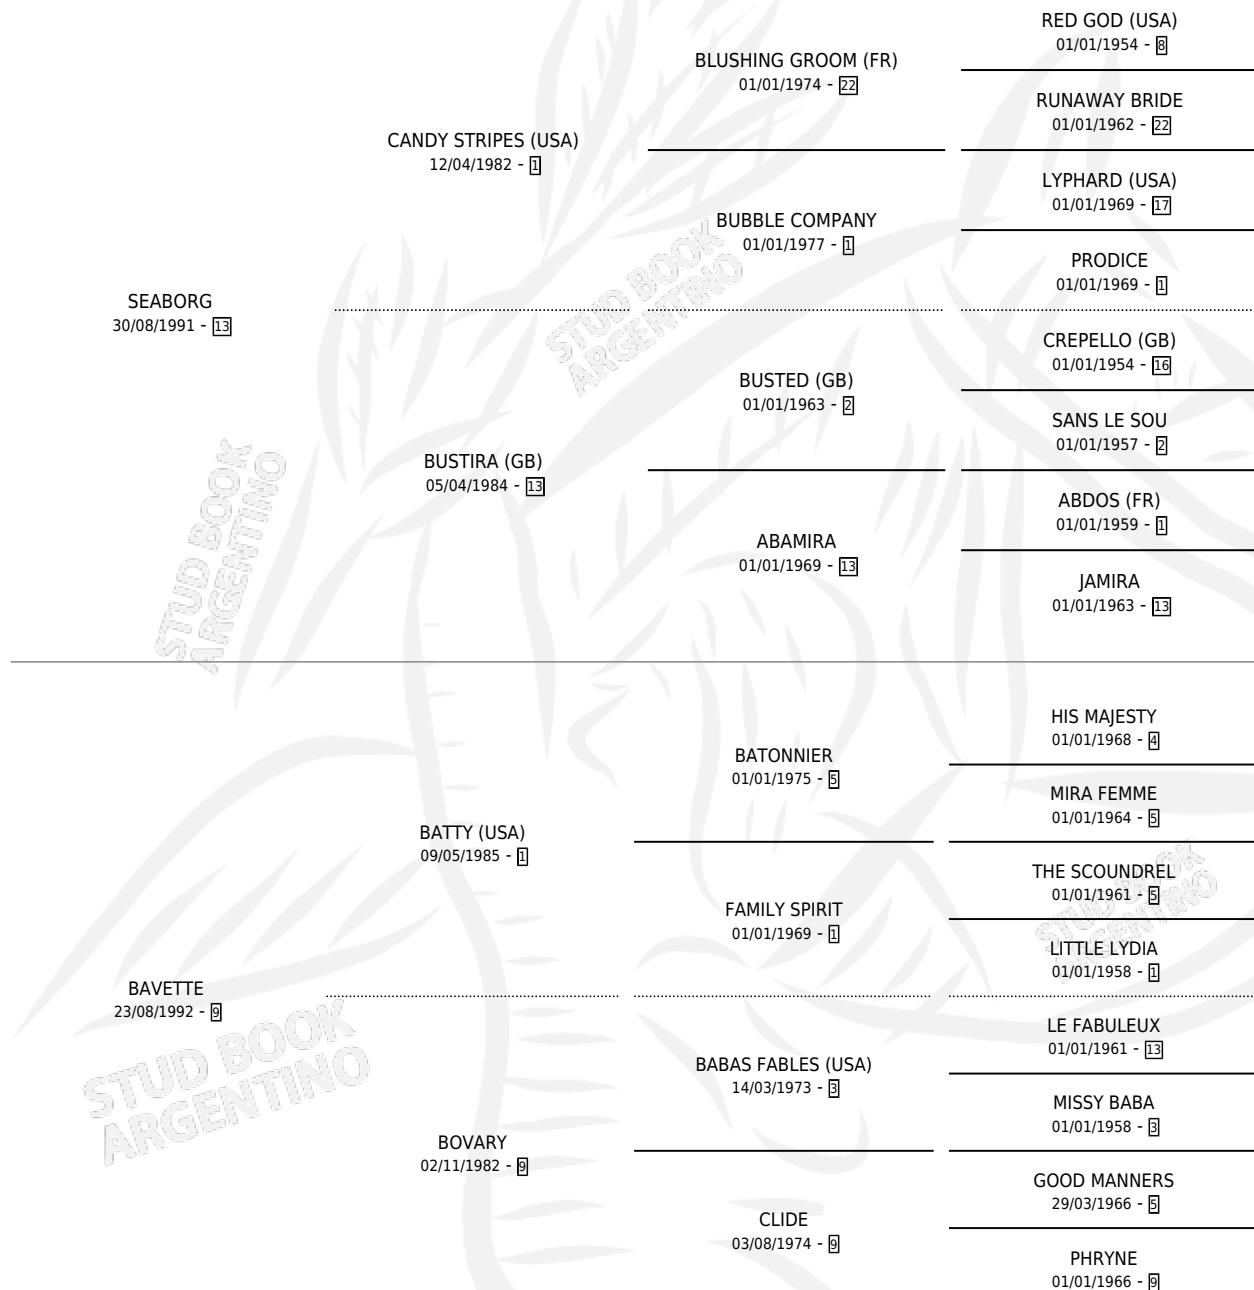

LA INCANSABLE

por SEABORG y BAVETTE por BATTY (USA)

Argentina · Hembra · Zaino Doradillo · SP · 11/10/2003
Familia 9-g · Volumen 38

ESTADO

TIPIFICACIÓN SANGUÍNEA	X
TIPIFICACIÓN POR ADN	✓
PASAPORTE	X
IDENTIFICACIÓN POR MICROCHIP	X
REPRODUCTOR	✓

Lugar de nacimiento: Los Irlandeses

Criador: Sin dato

~

HIJOS

	MACHOS	HEMBRAS
1 NACIERON	0	1

SIN ACTUACIONES

PEDIGREE

CAMPAÑA

Solo carreras oficiales de Argentina

POR EDAD

EDAD	CC	1°	2°	3°	4°	5°	NP	CLC	CLG	CLCG1	CLGG1	IMPORTE	GANANCIA / CC
3 AÑOS	2	0	0	1	0	0	1	0	0	0	0	\$3,500	\$1,750
4 AÑOS	6	2	1	1	0	1	1	0	0	0	0	\$58,100	\$9,683
5 AÑOS	1	0	0	0	0	0	1	0	0	0	0	\$0	\$0
TOTALES	9	2	1	2	0	1	3	0	0	0	0	\$61,600	\$6,844
%		22.2%	11.1%	22.2%	0.0%	11.1%	33.3%	0.0%	0.0%	0.0%	0.0%		

Ganadora de 2 carreras en Palermo - \$61,600, a los 4 años.

POR DISTANCIA

HIPODROMO	CC	1°	2°	3°	4°	5°	NP	CLC	CLG	CLCG1	CLGG1	IMPORTE
LA PLATA	1	0	0	0	0	0	1	0	0	0	0	\$0
1600 MTS	1	0	0	0	0	0	1	0	0	0	0	\$0
PALERMO	5	2	1	1	0	0	1	0	0	0	0	\$57,200
1400 MTS	4	2	1	0	0	0	1	0	0	0	0	\$53,750
1600 MTS	1	0	0	1	0	0	0	0	0	0	0	\$3,450
SAN ISIDRO	3	0	0	1	0	1	1	0	0	0	0	\$4,400
1400 MTS	2	0	0	0	0	1	1	0	0	0	0	\$900
1600 MTS	1	0	0	1	0	0	0	0	0	0	0	\$3,500