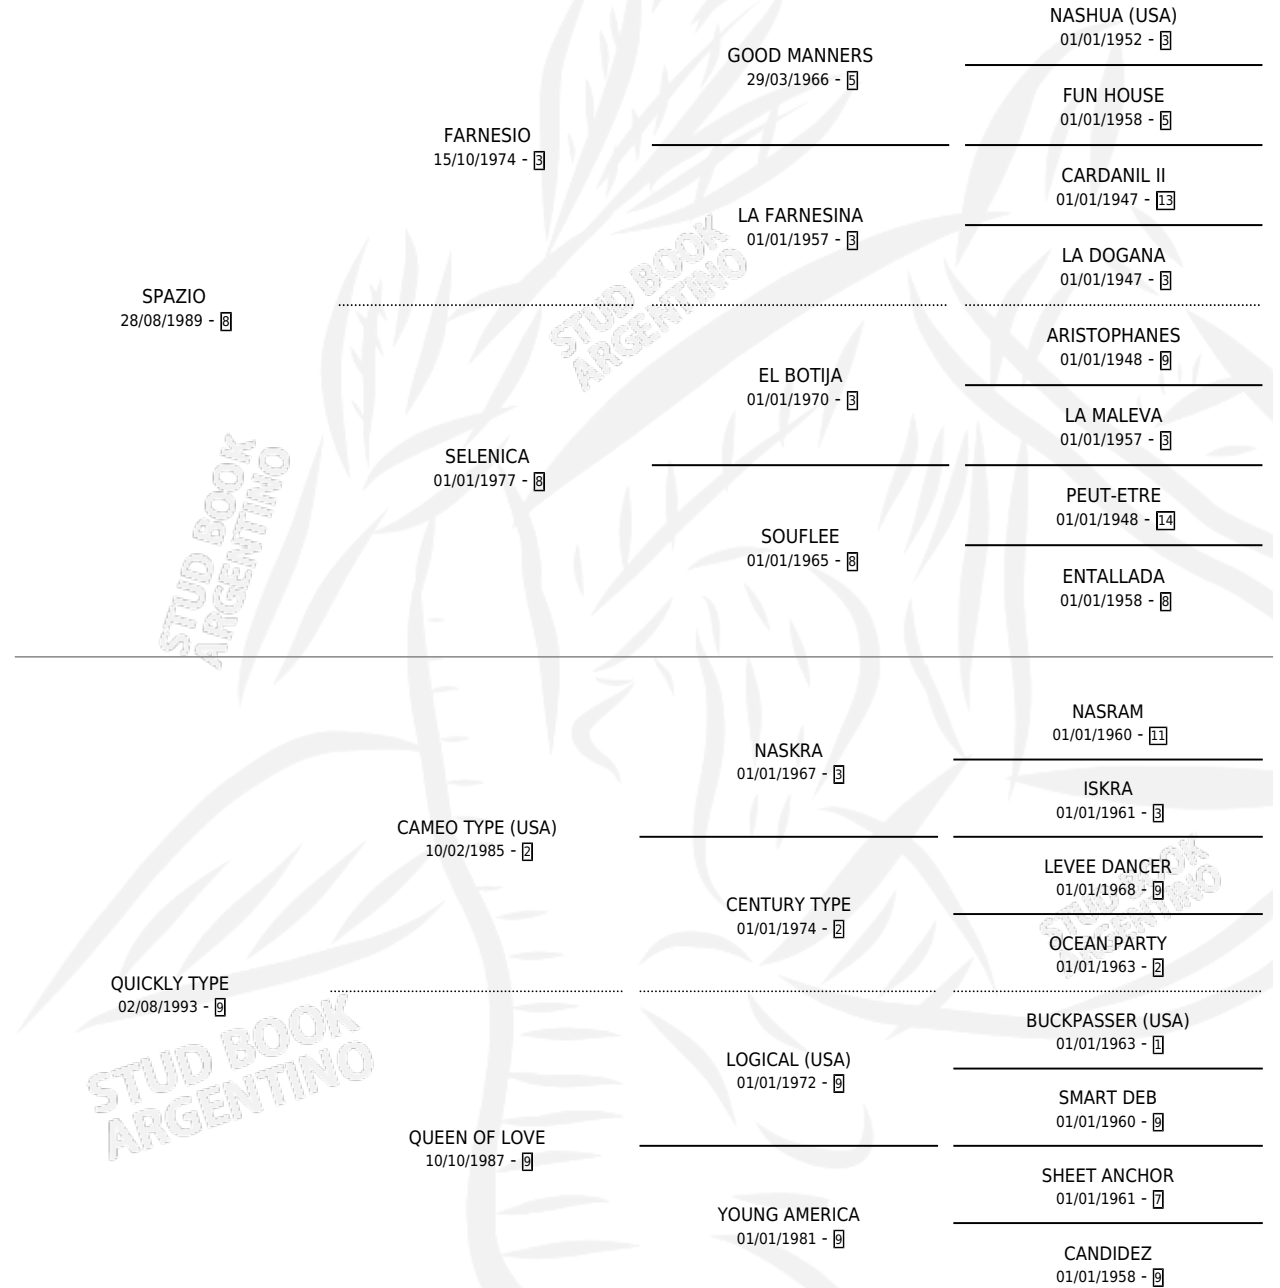

SPA TYPE

por SPAZIO y QUICKLY TYPE por CAMEO TYPE (USA)

Argentina · Macho · Zaino Doradillo · SP · 19/10/2003
Familia 9-c · Volumen 38

ESTADO

TIPIFICACIÓN SANGUÍNEA	✓
TIPIFICACIÓN POR ADN	X
PASAPORTE	X
IDENTIFICACIÓN POR MICROCHIP	X
REPRODUCTOR	X

Lugar de nacimiento: Tiempo Record

Criador: Sin dato

PEDIGREE

CAMPAÑA

Solo carreras oficiales de Argentina

POR EDAD

EDAD	CC	1°	2°	3°	4°	5°	NP	CLC	CLG	CLCG1	CLGG1	IMPORTE	GANANCIA / CC
2 AÑOS	2	0	0	0	0	0	2	0	0	0	0	\$0	\$0
4 AÑOS	4	0	1	0	0	1	2	0	0	0	0	\$5,200	\$1,300
5 AÑOS	5	1	1	0	1	0	2	0	0	0	0	\$12,950	\$2,590
6 AÑOS	10	0	0	2	3	1	4	0	0	0	0	\$9,050	\$905
7 AÑOS	1	0	0	0	0	0	1	0	0	0	0	\$0	\$0
TOTALES	22	1	2	2	4	2	11	0	0	0	0	\$27,200	\$1,236
%		4.5%	9.1%	9.1%	18.2%	9.1%	50.0%	0.0%	0.0%	0.0%	0.0%		