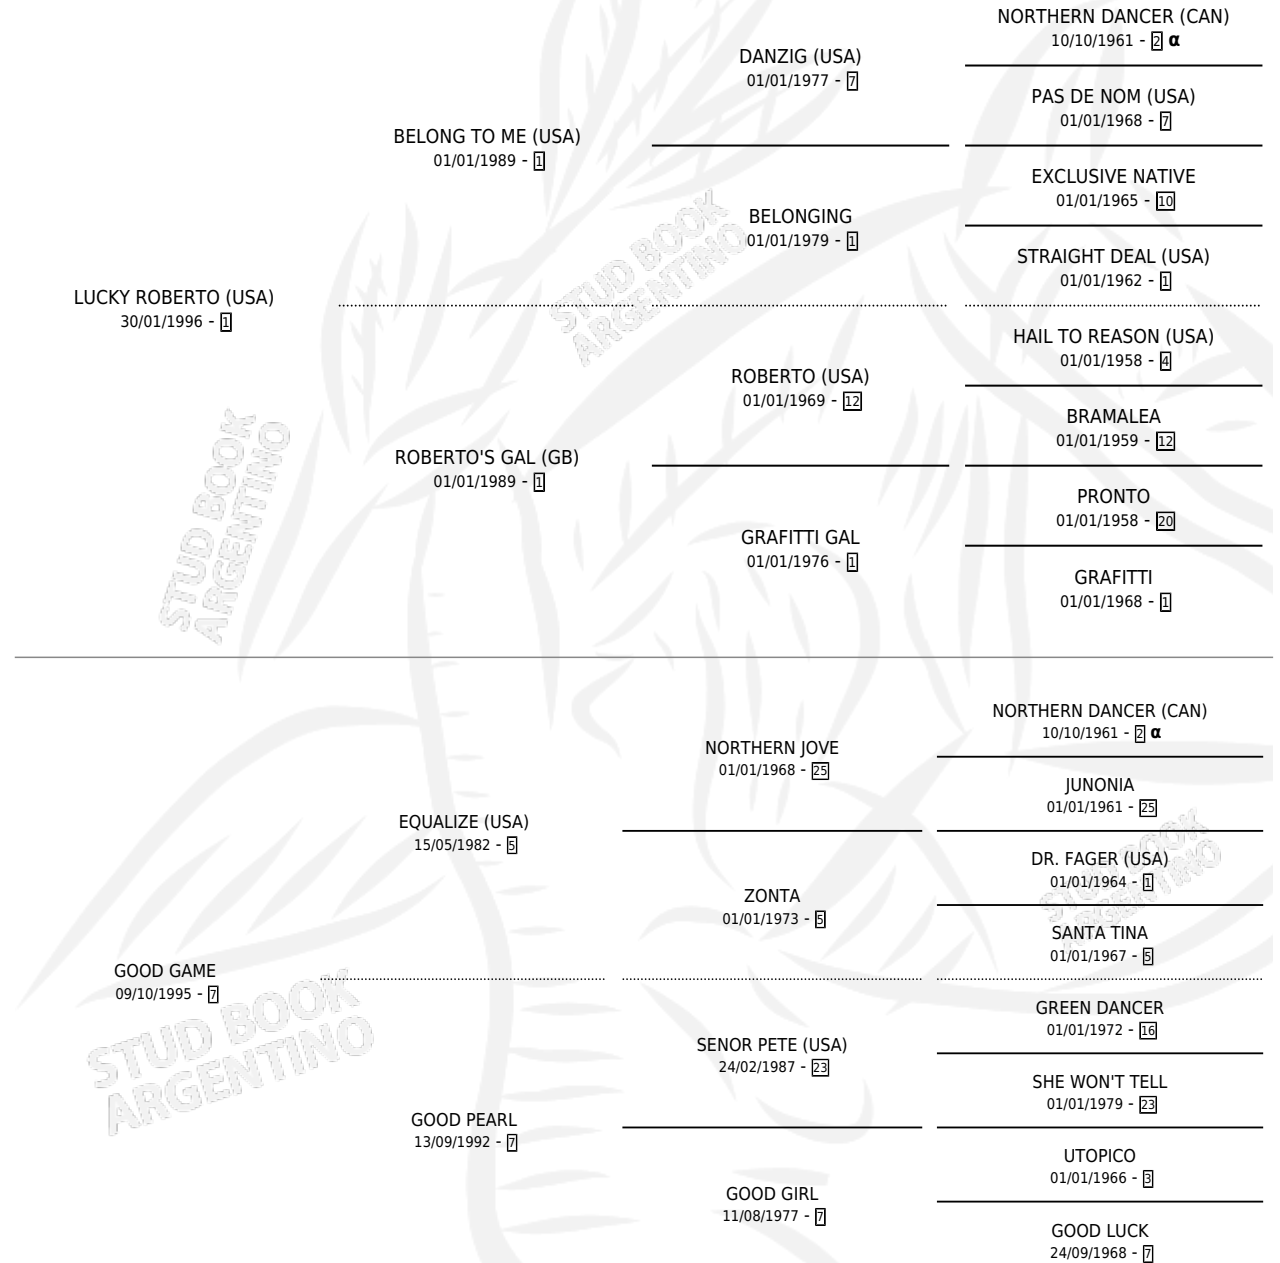

GOOD LUCKY

por **LUCKY ROBERTO (USA)** y **GOOD GAME** por **EQUALIZE (USA)**

Argentina · Macho · Zaino · SP · 22/09/2003
Familia 7 · Volumen 38

ESTADO

TIPIFICACIÓN SANGUÍNEA	✓
TIPIFICACIÓN POR ADN	X
PASAPORTE	X
IDENTIFICACIÓN POR MICROCHIP	X
REPRODUCTOR	X

Lugar de nacimiento: La Numancia
Criador: Braiero Dario Daniel

PEDIGREE

INBREEDING : α