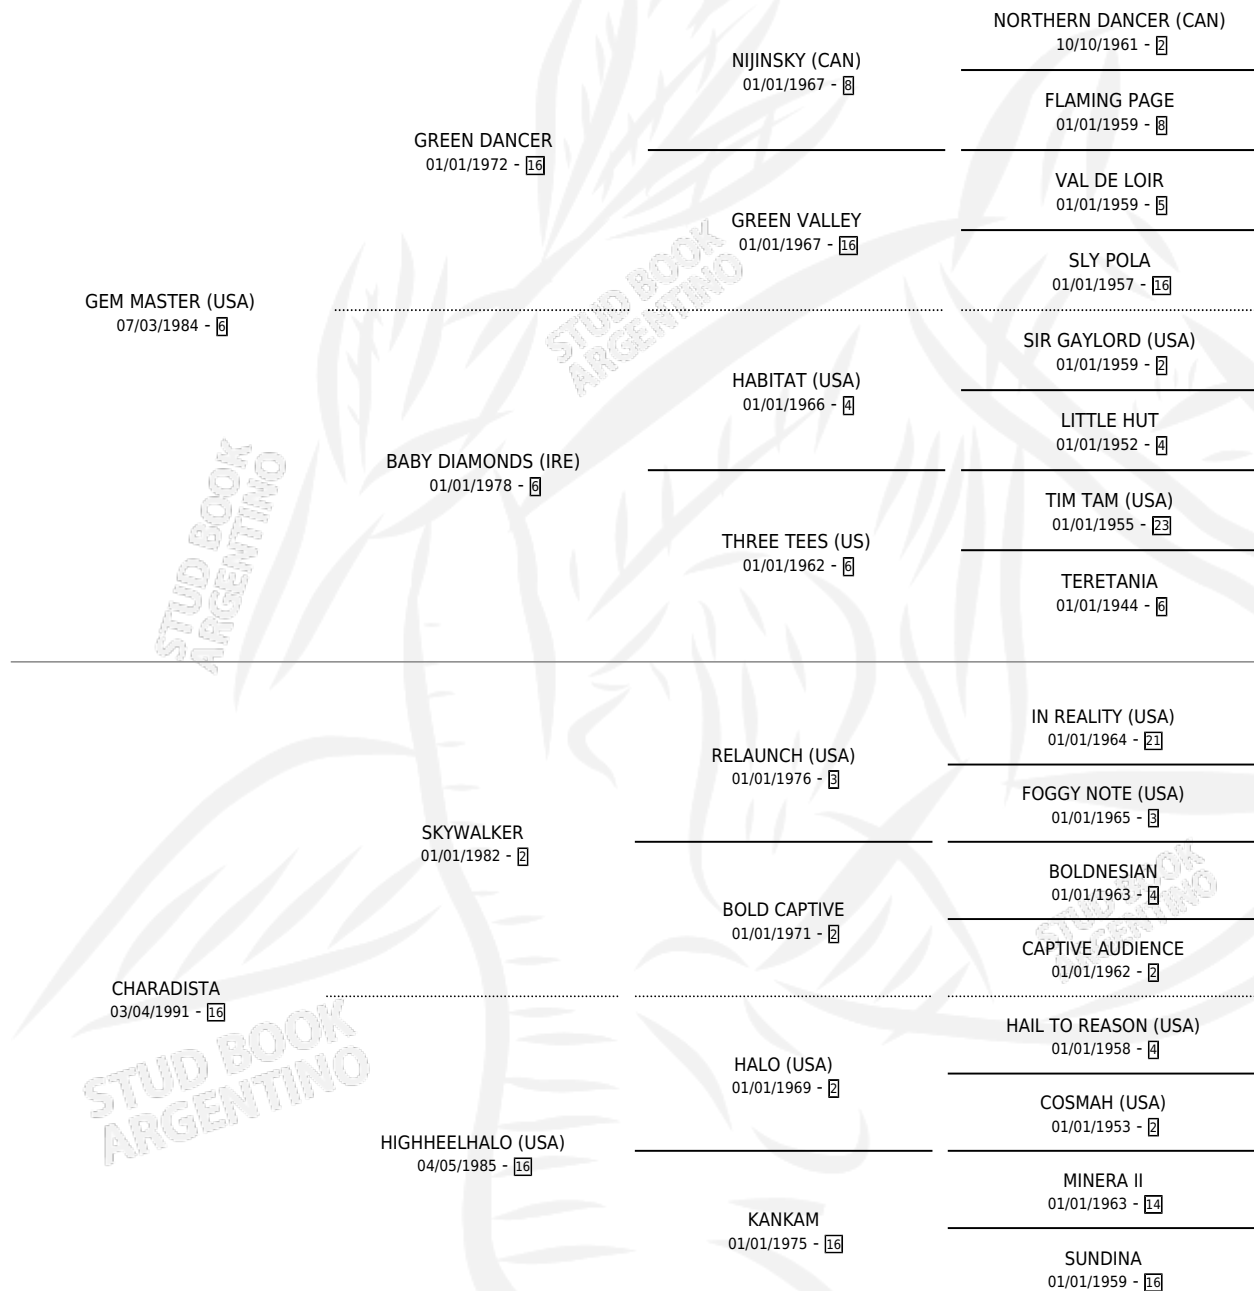

ROQUEIRA

por **GEM MASTER (USA)** y **CHARADISTA** por **SKYWALKER**

Argentina · Hembra · Zaino Doradillo · SP · 22/10/2003
Familia 16-h · Volumen 38

ESTADO

TIPIFICACIÓN SANGUÍNEA	X
TIPIFICACIÓN POR ADN	✓
PASAPORTE	X
IDENTIFICACIÓN POR MICROCHIP	X
REPRODUCTOR	✓

Lugar de nacimiento: El Manzanar

Criador: El Manzanar

~

HIJOS

	MACHOS	HEMBRAS
3 NACIERON	2	1
2 CORRIERON	2	0
1 GANARON	1	0
0 GANADORES CL	0 GANADORES GR	0 GANADORES G1

PEDIGREE

CAMPAÑA

Solo carreras oficiales de Argentina