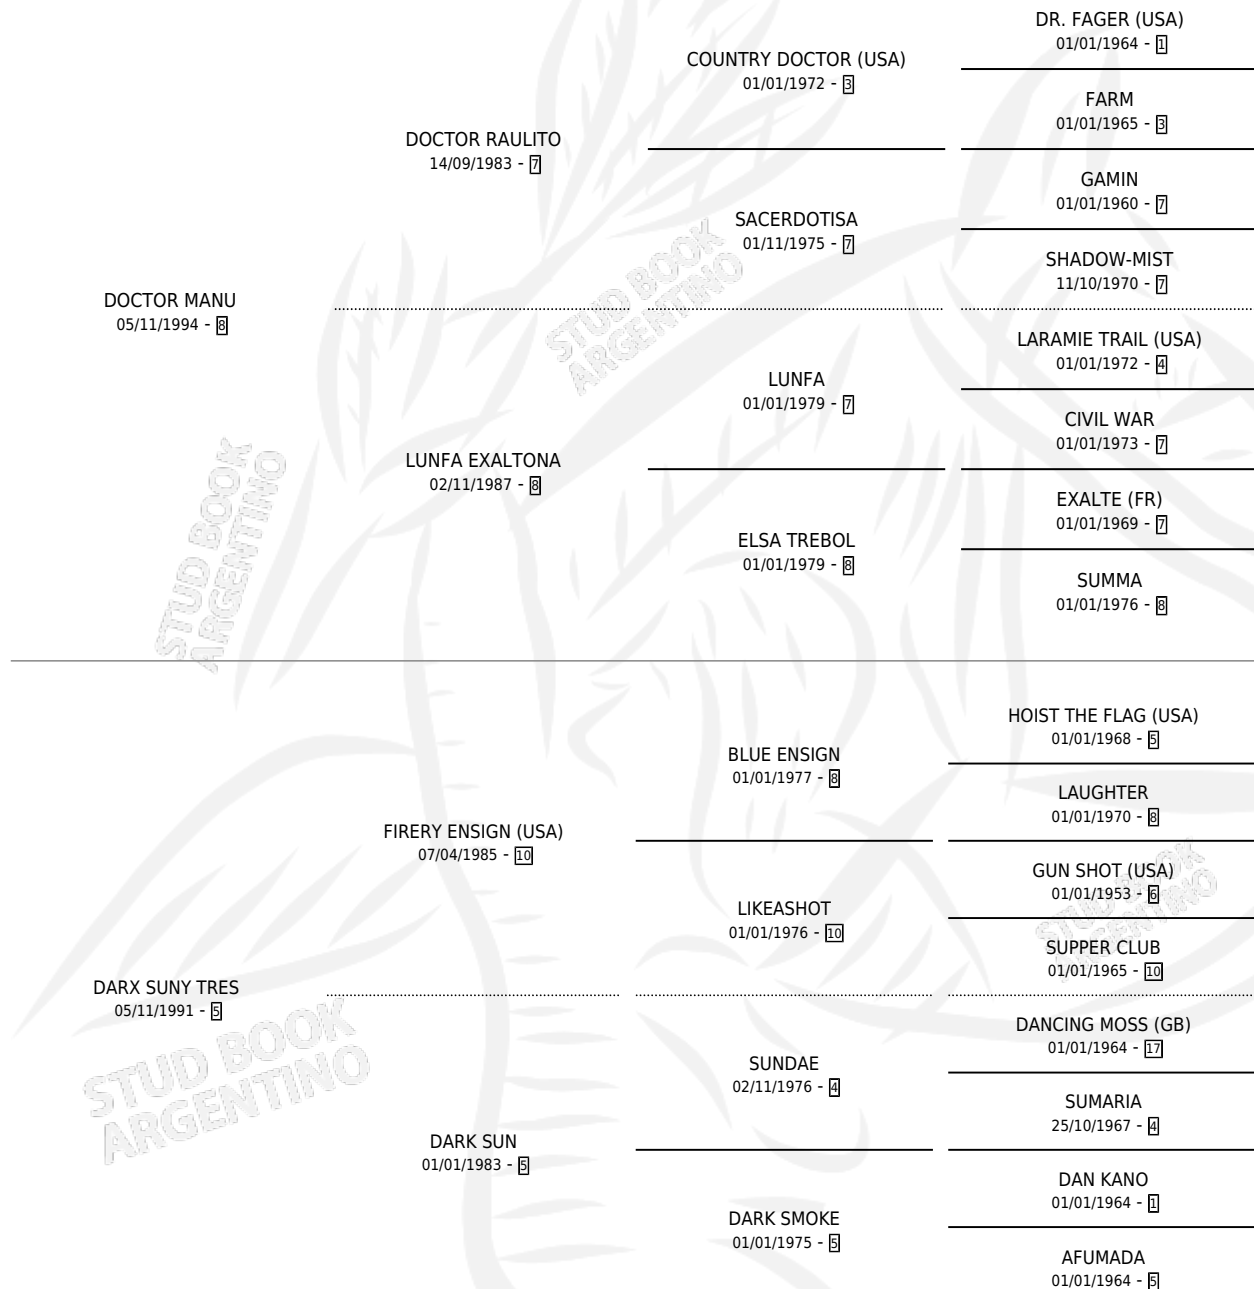

BRILLANTE NACHO

por DOCTOR MANU y DARX SUNY TRES por FIRERY
ENSIGN (USA)

Argentina · Macho · Tordillo · SP · 24/10/2003
Familia 5 · Volumen 38

ESTADO

TIPIFICACIÓN SANGUÍNEA	✓
TIPIFICACIÓN POR ADN	✓
PASAPORTE	X
IDENTIFICACIÓN POR MICROCHIP	X
REPRODUCTOR	X

Lugar de nacimiento: El Brillante
Criador: Sin dato

PEDIGREE