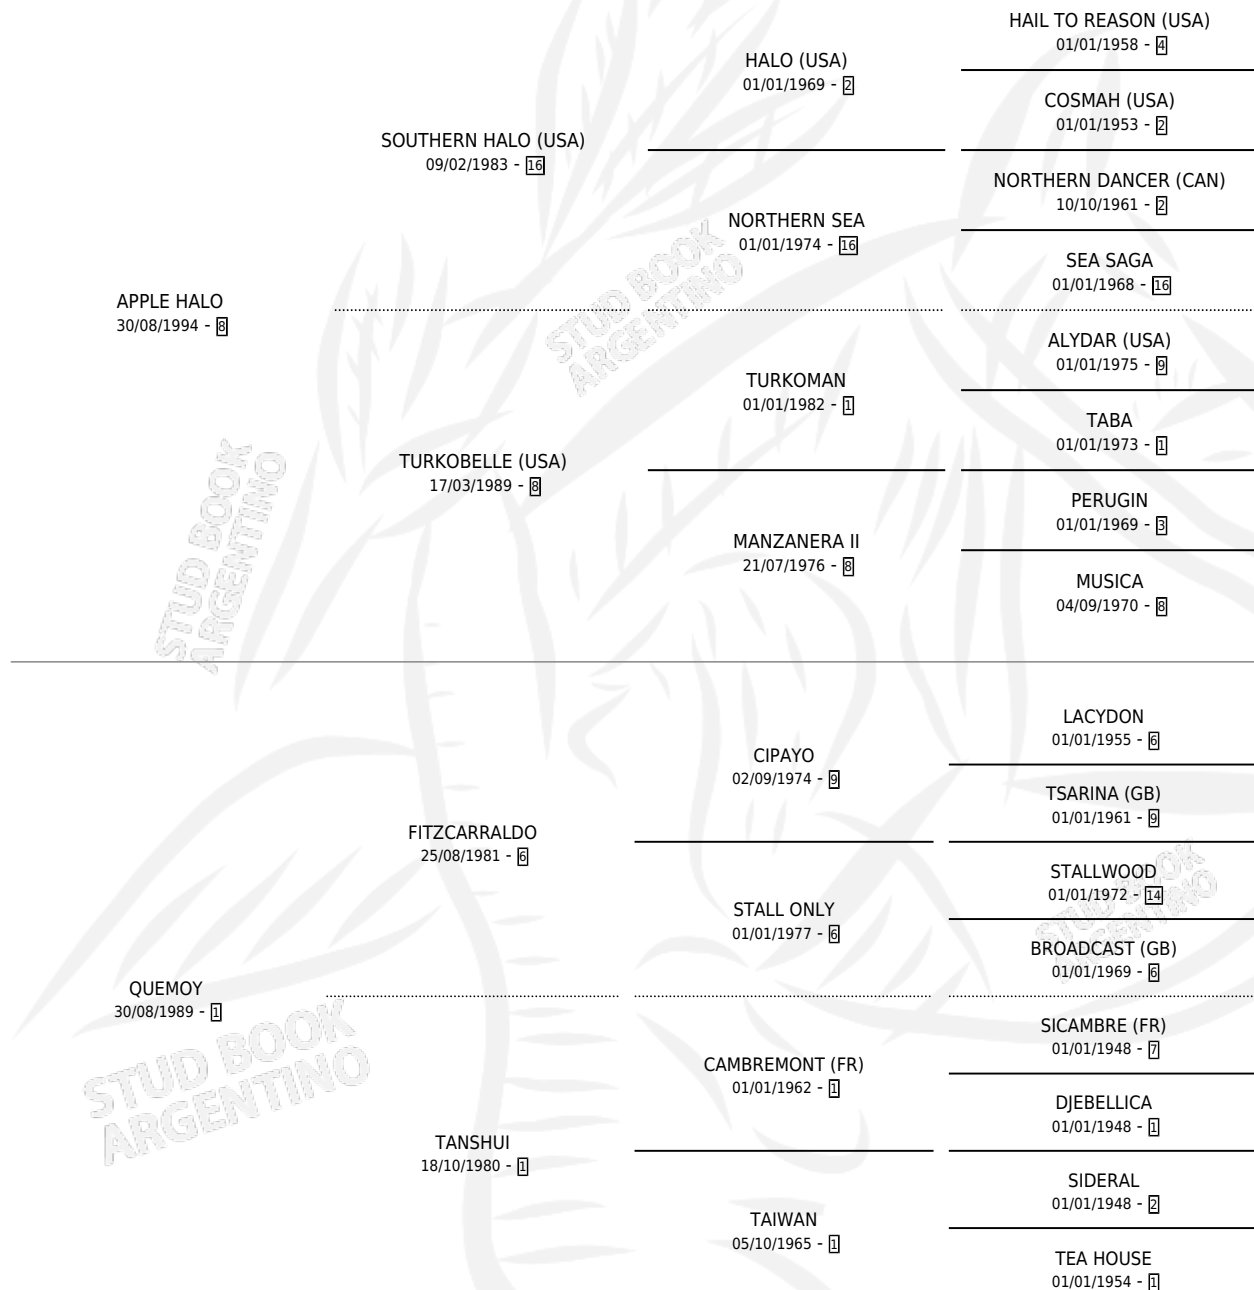

ALFRED PROTECTOR

por APPLE HALO y QUEMOY por FITZCARRALDO

Argentina · Macho · Zaino · SP · 29/09/2003
Familia 1-I · Volumen 38

ESTADO

TIPIFICACIÓN SANGUÍNEA	✓
TIPIFICACIÓN POR ADN	X
PASAPORTE	X
IDENTIFICACIÓN POR MICROCHIP	X
REPRODUCTOR	X

Lugar de nacimiento: Don Waldino
Criador: Petracca Domingo Graciano

PEDIGREE

CAMPAÑA

Solo carreras oficiales de Argentina

POR EDAD

EDAD	CC	1°	2°	3°	4°	5°	NP	CLC	CLG	CLCG1	CLGG1	IMPORTE	GANANCIA / CC
3 AÑOS	1	0	0	0	0	0	1	0	0	0	0	\$0	\$0
TOTALES	1	0	0	0	0	0	1	0	0	0	0	\$0	\$0
%		0.0%	0.0%	0.0%	0.0%	0.0%	100%	0.0%	0.0%	0.0%	0.0%		