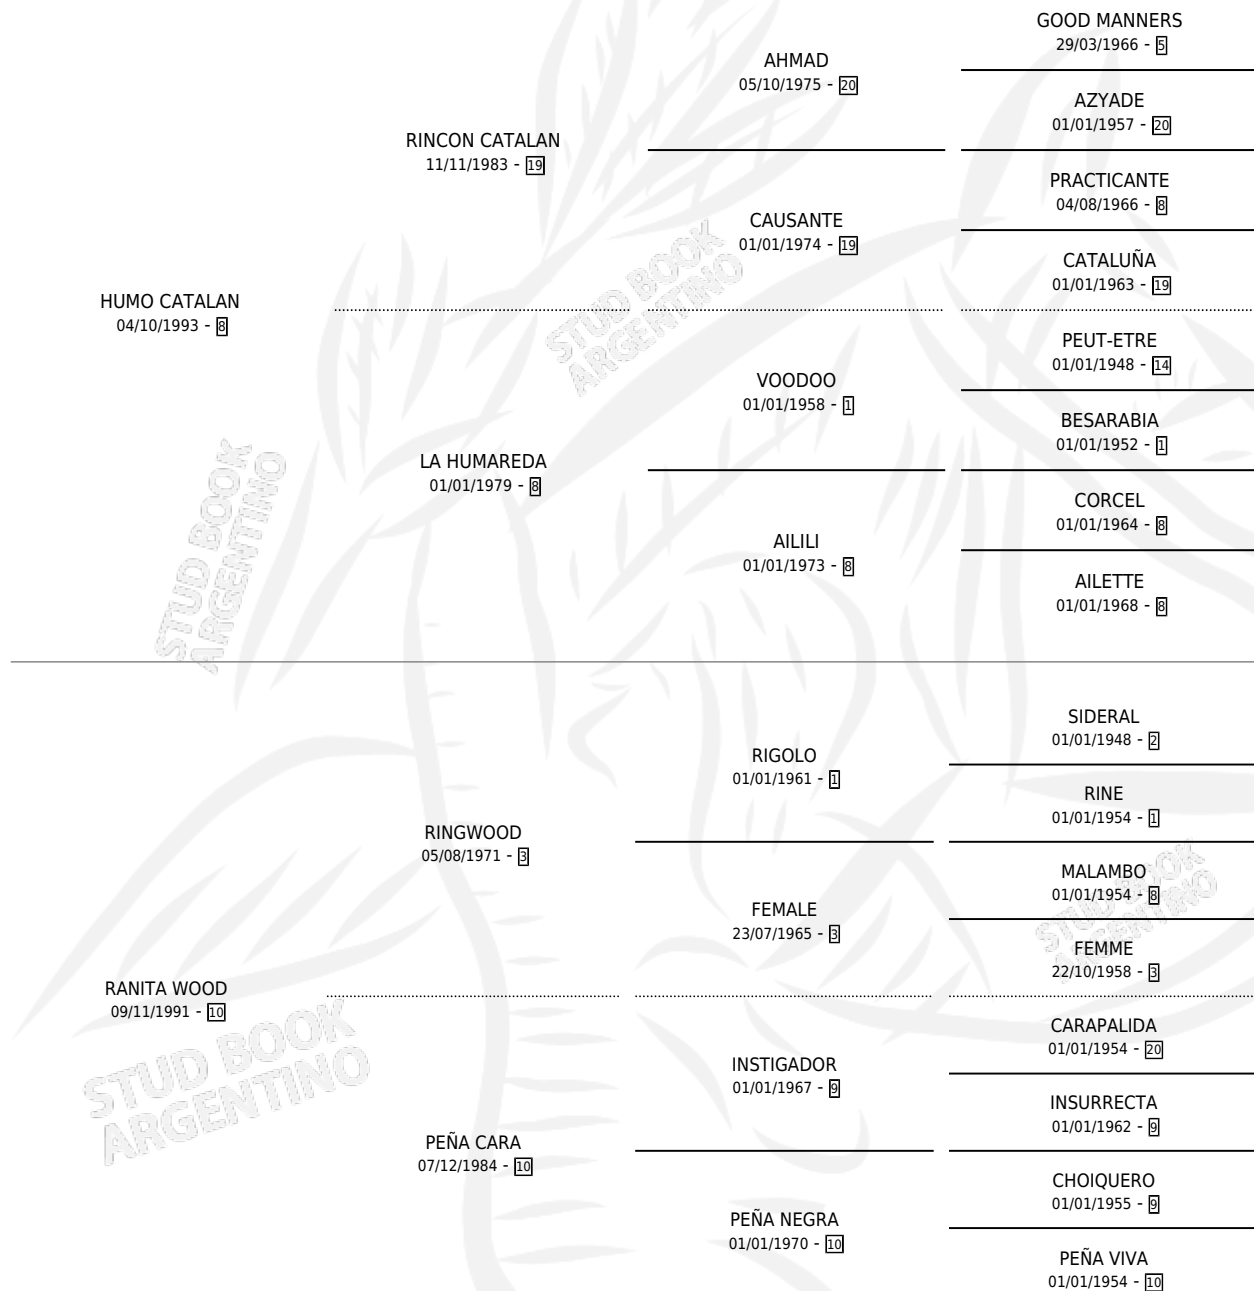

CASTAÑA CLARA

por HUMO CATALAN y RANITA WOOD por RINGWOOD

Argentina · Hembra · Alazan · SP · 06/11/2003
Familia 10 · Volumen 38

ESTADO

TIPIFICACIÓN SANGUÍNEA	X
TIPIFICACIÓN POR ADN	✓
PASAPORTE	X
IDENTIFICACIÓN POR MICROCHIP	X
REPRODUCTOR	✓

Lugar de nacimiento: Cariloo

Criador: Sin dato

~

HIJOS

	MACHOS	HEMBRAS
3 NACIERON	2	1
1 CORRIERON	1	0

SIN ACTUACIONES

PEDIGREE

CAMPAÑA

Solo carreras oficiales de Argentina

POR EDAD

EDAD	CC	1°	2°	3°	4°	5°	NP	CLC	CLG	CLCG1	CLGG1	IMPORTE	GANANCIA / CC
4 AÑOS	4	0	2	1	0	1	0	0	0	0	0	\$13,300	\$3,325
5 AÑOS	1	0	0	0	0	0	1	0	0	0	0	\$0	\$0
6 AÑOS	1	0	0	0	0	0	1	0	0	0	0	\$0	\$0
TOTALES	6	0	2	1	0	1	2	0	0	0	0	\$13,300	\$2,217
%		0.0%	33.3%	16.7%	0.0%	16.7%	33.3%	0.0%	0.0%	0.0%	0.0%		