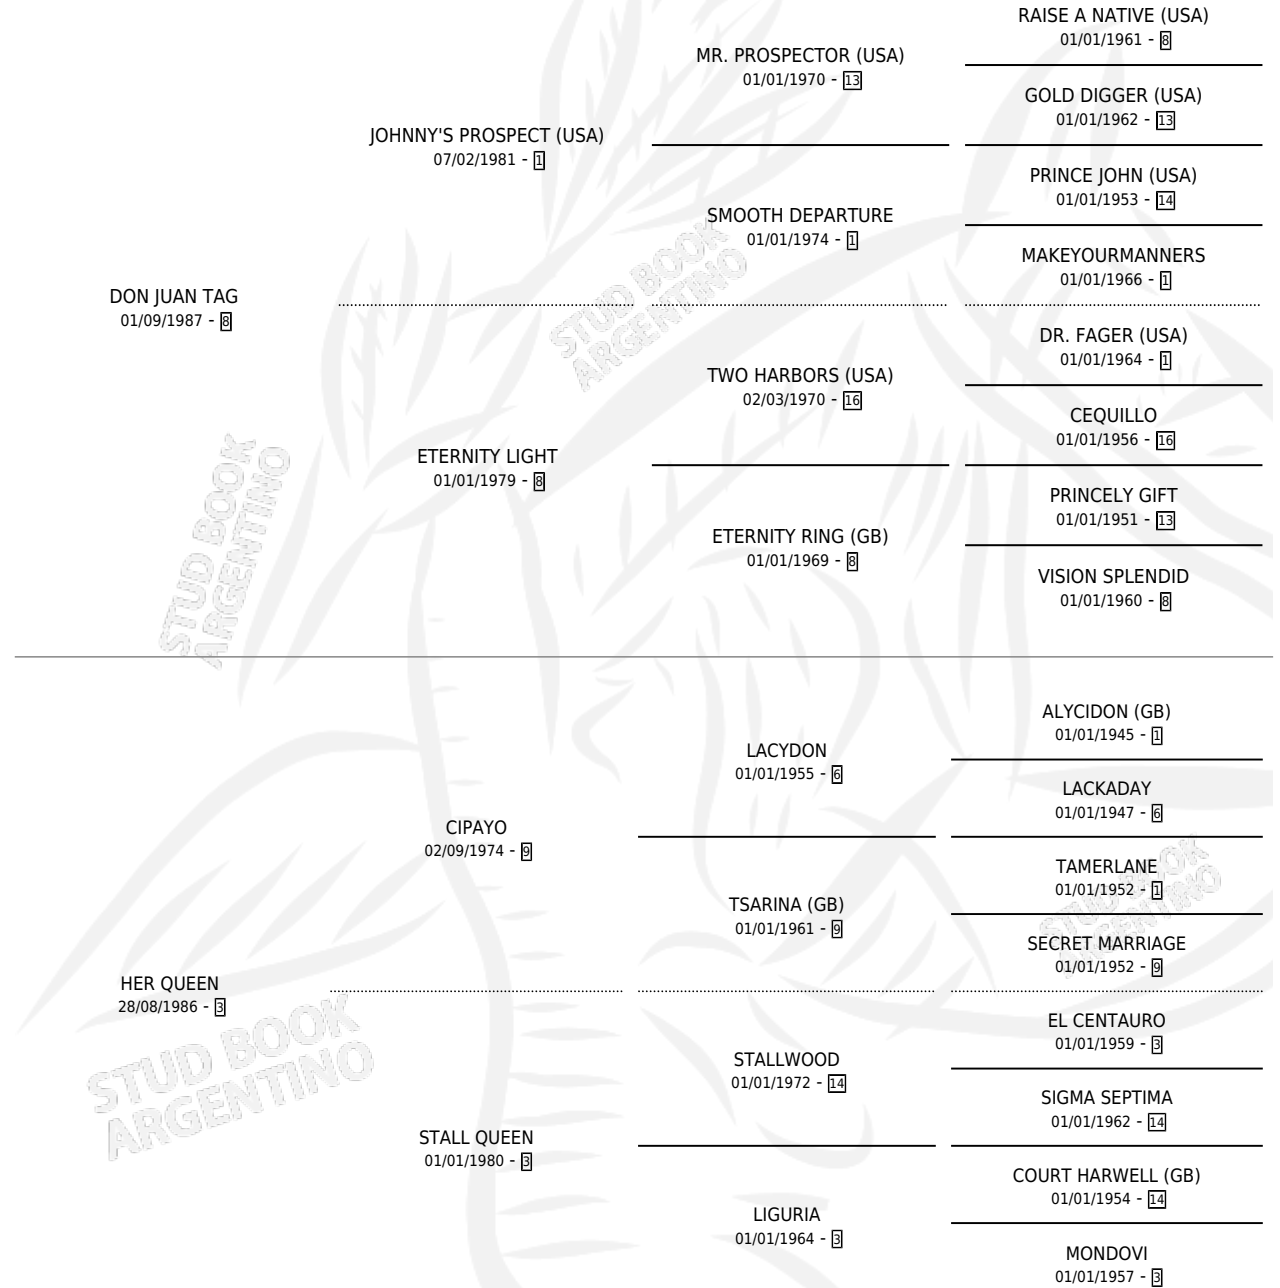

JUANA CAMPERA

por DON JUAN TAG y HER QUEEN por CIPAYO

Argentina · Hembra · Zaino · SP · 18/10/2003
Familia 3-f · Volumen 38

ESTADO

TIPIFICACIÓN SANGUÍNEA	✓
TIPIFICACIÓN POR ADN	✓
PASAPORTE	X
IDENTIFICACIÓN POR MICROCHIP	X
REPRODUCTOR	✓

Lugar de nacimiento: Alborada

Criador: Alborada

~

HIJOS

	MACHOS	HEMBRAS
1 NACIERON	0	1

SIN ACTUACIONES

PEDIGREE

CAMPAÑA