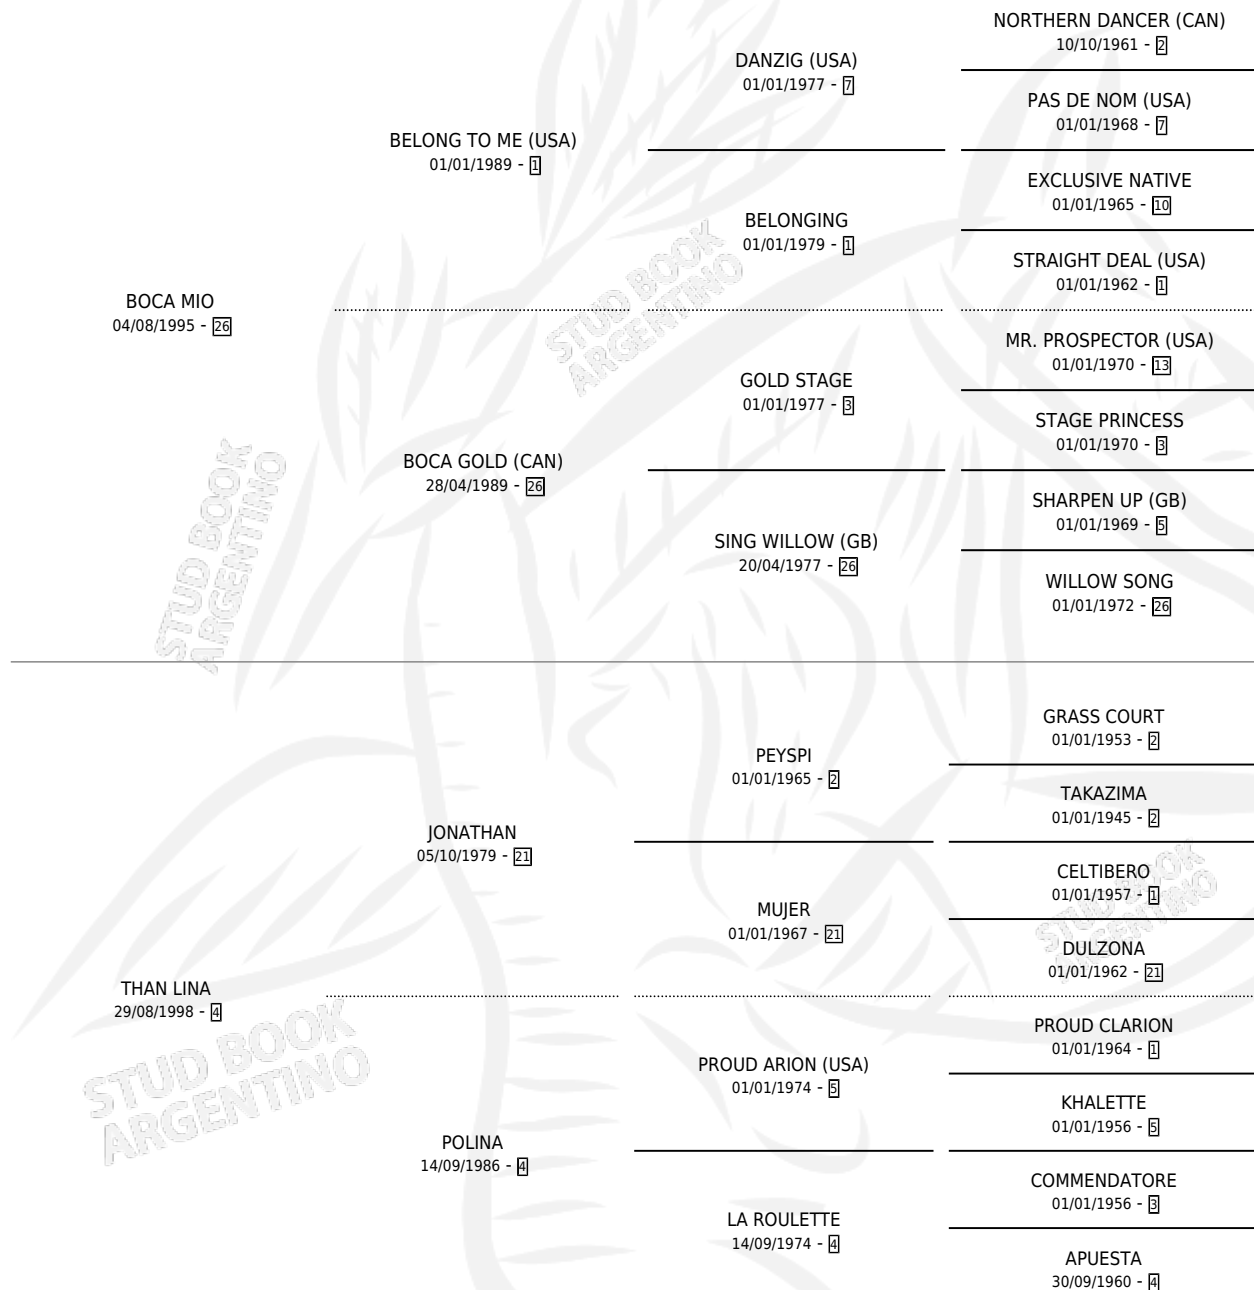

LA ORILLERA

por BOCA MIO y THAN LINA por JONATHAN

Argentina · Hembra · Alazan · SP · 01/11/2003
Familia 4-k · Volumen 38

ESTADO

TIPIFICACIÓN SANGUÍNEA	X
TIPIFICACIÓN POR ADN	X
PASAPORTE	X
IDENTIFICACIÓN POR MICROCHIP	X
REPRODUCTOR	X

Lugar de nacimiento: Alborada

Criador: Sin dato

PEDIGREE

LA ORILLERA

Datos oficiales del Stud Book Argentino

Documento generado el 14/05/2026

studbook.org.ar