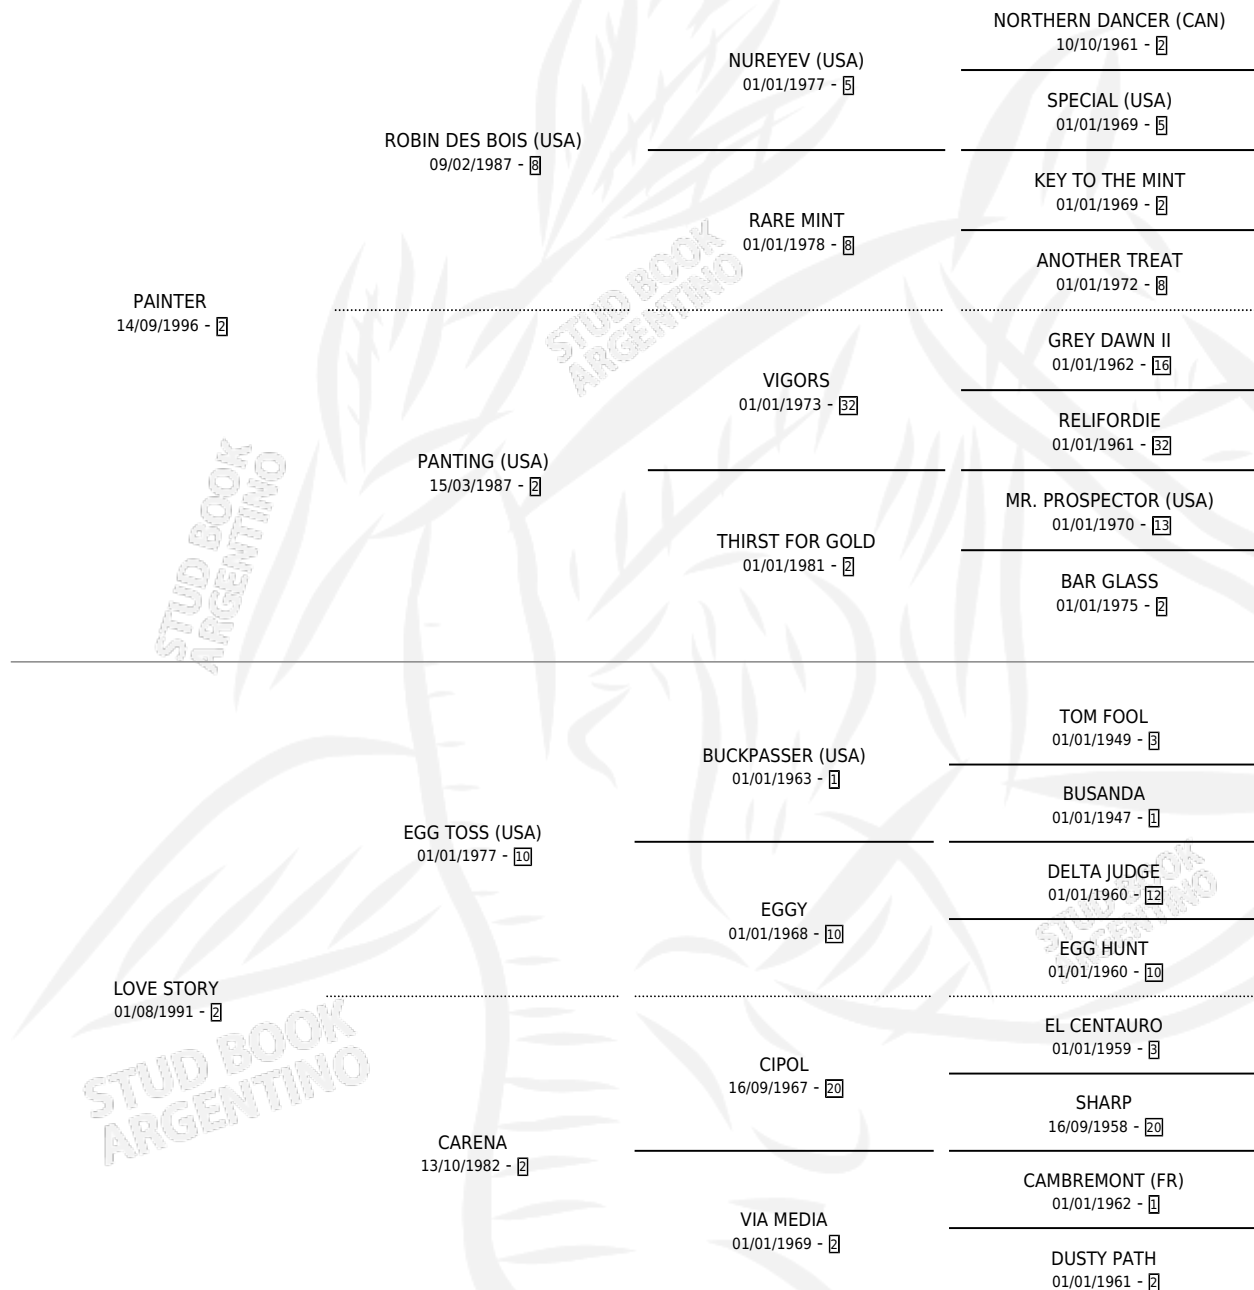

HISTORICO PINTOR

por PAINTER y LOVE STORY por EGG TOSS (USA)

Argentina · Macho · Zaino · SP · 13/11/2003
Familia 2-f · Volumen 38

ESTADO

TIPIFICACIÓN SANGUÍNEA	✓
TIPIFICACIÓN POR ADN	X
PASAPORTE	X
IDENTIFICACIÓN POR MICROCHIP	X
REPRODUCTOR	X

Lugar de nacimiento: De La Pomme

Criador: De La Pomme

PEDIGREE

CAMPAÑA

Solo carreras oficiales de Argentina

POR EDAD

EDAD	CC	1°	2°	3°	4°	5°	NP	CLC	CLG	CLCG1	CLGG1	IMPORTE	GANANCIA / CC
2 AÑOS	1	0	0	0	0	0	1	0	0	0	0	\$0	\$0
4 AÑOS	3	0	0	0	0	0	3	0	0	0	0	\$0	\$0
TOTALES	4	0	0	0	0	0	4	0	0	0	0	\$0	\$0
%		0.0%	0.0%	0.0%	0.0%	0.0%	100%	0.0%	0.0%	0.0%	0.0%		