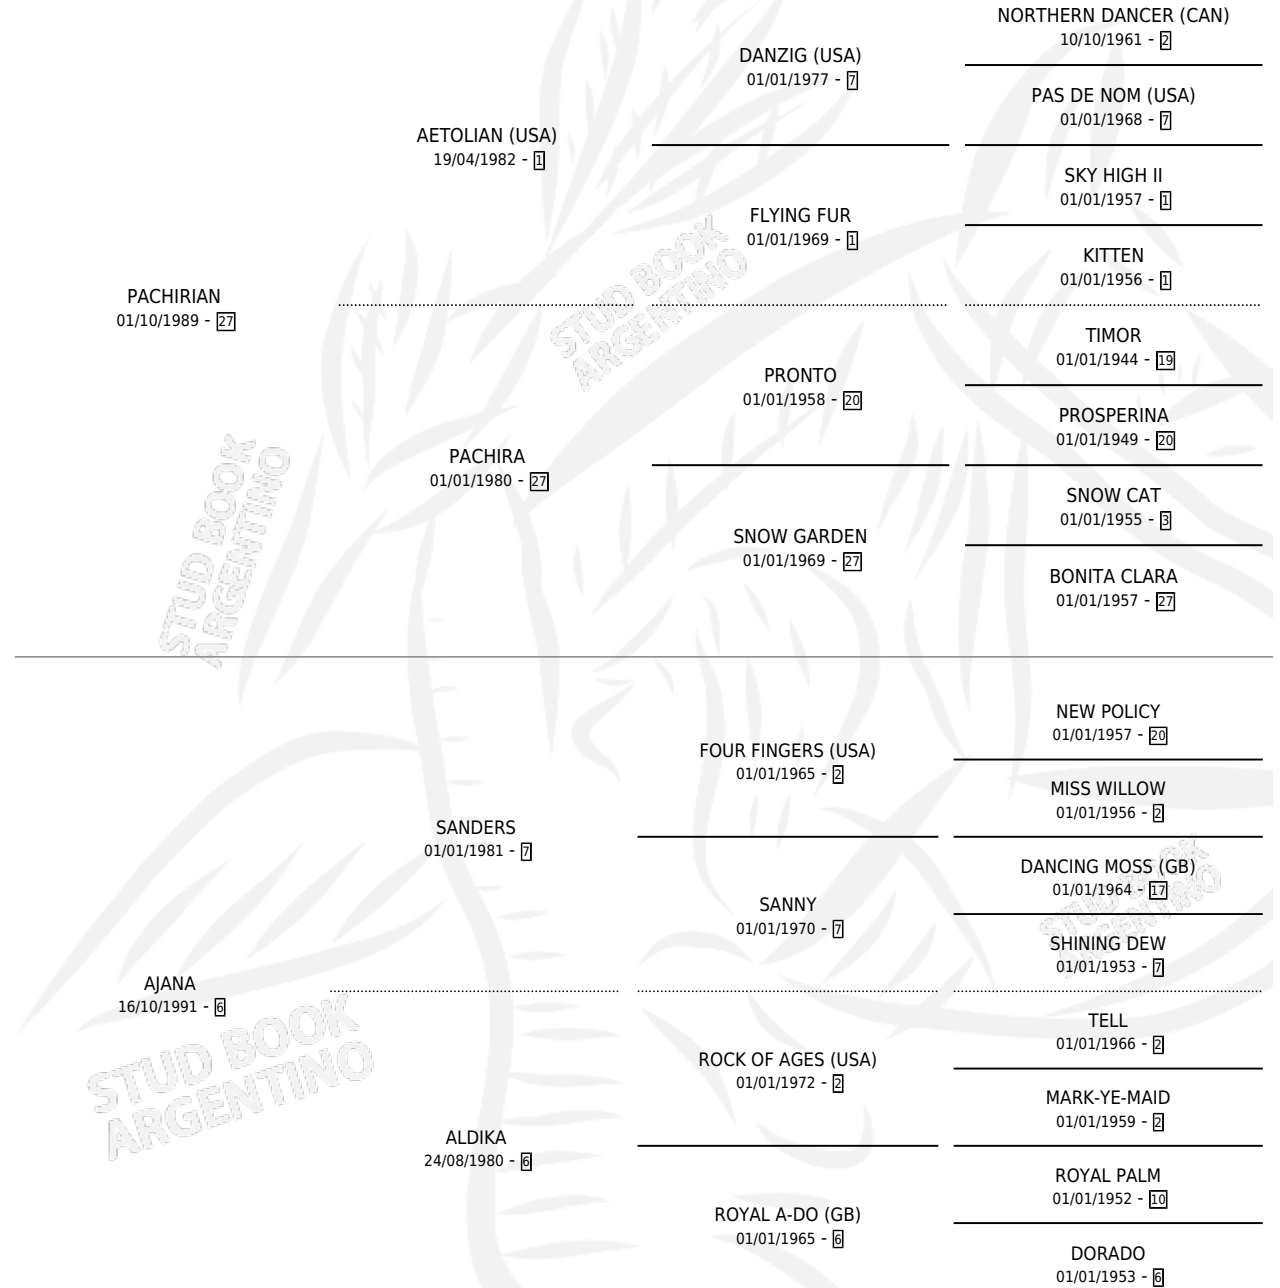

ALEJITO AJANO

por PACHIRIAN y AJANA por SANDERS

Argentina · Macho · Zaino Doradillo · SP · 26/10/2003
Familia 6-d · Volumen 38

ESTADO

TIPIFICACIÓN SANGUÍNEA	✓
TIPIFICACIÓN POR ADN	✓
PASAPORTE	X
IDENTIFICACIÓN POR MICROCHIP	X
REPRODUCTOR	X

Lugar de nacimiento: La Amalia
Criador: Biondi Nelson Atilio Sucesion

PEDIGREE

CAMPAÑA

Solo carreras oficiales de Argentina

POR EDAD

EDAD	CC	1°	2°	3°	4°	5°	NP	CLC	CLG	CLCG1	CLGG1	IMPORTE	GANANCIA / CC
6 AÑOS	3	0	1	0	0	0	2	0	0	0	0	\$0	\$0
7 AÑOS	15	0	3	2	3	2	5	0	0	0	0	\$6,900	\$460
8 AÑOS	13	0	3	0	1	5	4	0	0	0	0	\$4,700	\$362
9 AÑOS	6	0	0	0	1	1	4	0	0	0	0	\$1,000	\$167
TOTALES	37	0	7	2	5	8	15	0	0	0	0	\$12,600	\$341
%		0.0%	18.9%	5.4%	13.5%	21.6%	40.5%	0.0%	0.0%	0.0%	0.0%		