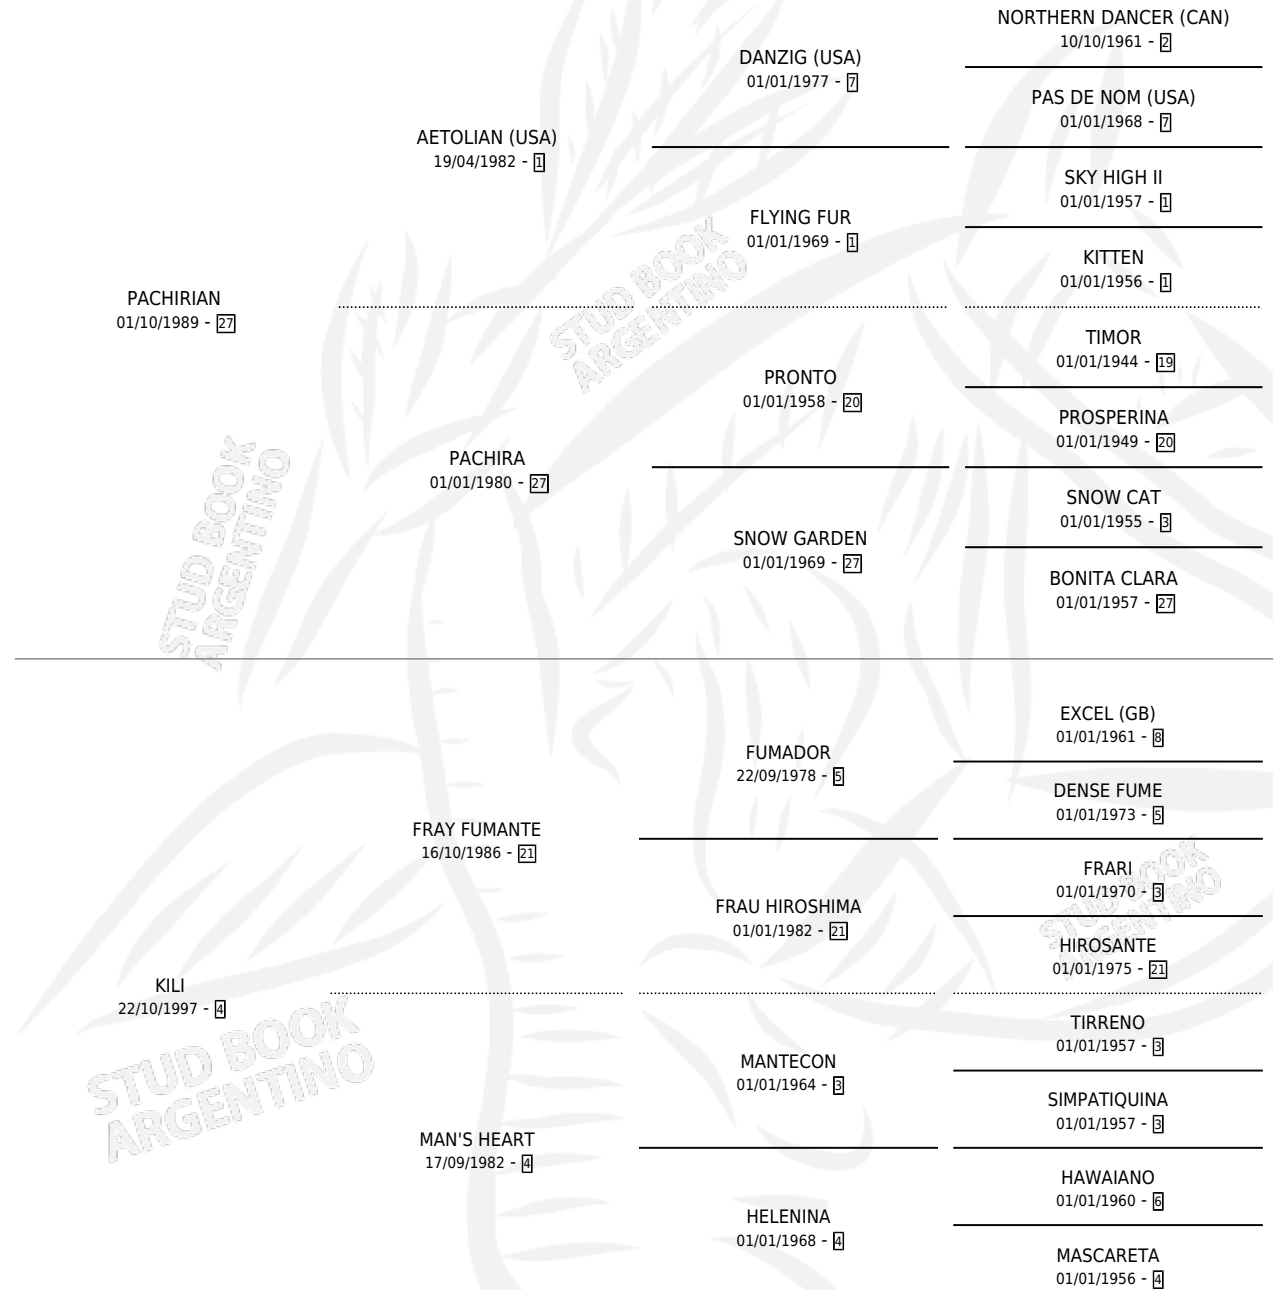

PACHI KIL

por PACHIRIAN y KILI por FRAY FUMANTE

Argentina · Macho · Zaino Doradillo · SP · 20/10/2003
Familia 4-b · Volumen 38

ESTADO

TIPIFICACIÓN SANGUÍNEA	✓
TIPIFICACIÓN POR ADN	X
PASAPORTE	X
IDENTIFICACIÓN POR MICROCHIP	X
REPRODUCTOR	X

Lugar de nacimiento: La Amalia

Criador: Cross

PEDIGREE

CAMPAÑA

Solo carreras oficiales de Argentina

POR EDAD

EDAD	CC	1°	2°	3°	4°	5°	NP	CLC	CLG	CLCG1	CLGG1	IMPORTE	GANANCIA / CC
3 AÑOS	2	0	0	0	0	1	1	0	0	0	0	\$750	\$375
4 AÑOS	1	0	0	0	0	1	0	0	0	0	0	\$850	\$850
TOTALES	3	0	0	0	0	2	1	0	0	0	0	\$1,600	\$533
%		0.0%	0.0%	0.0%	0.0%	66.7%	33.3%	0.0%	0.0%	0.0%	0.0%		