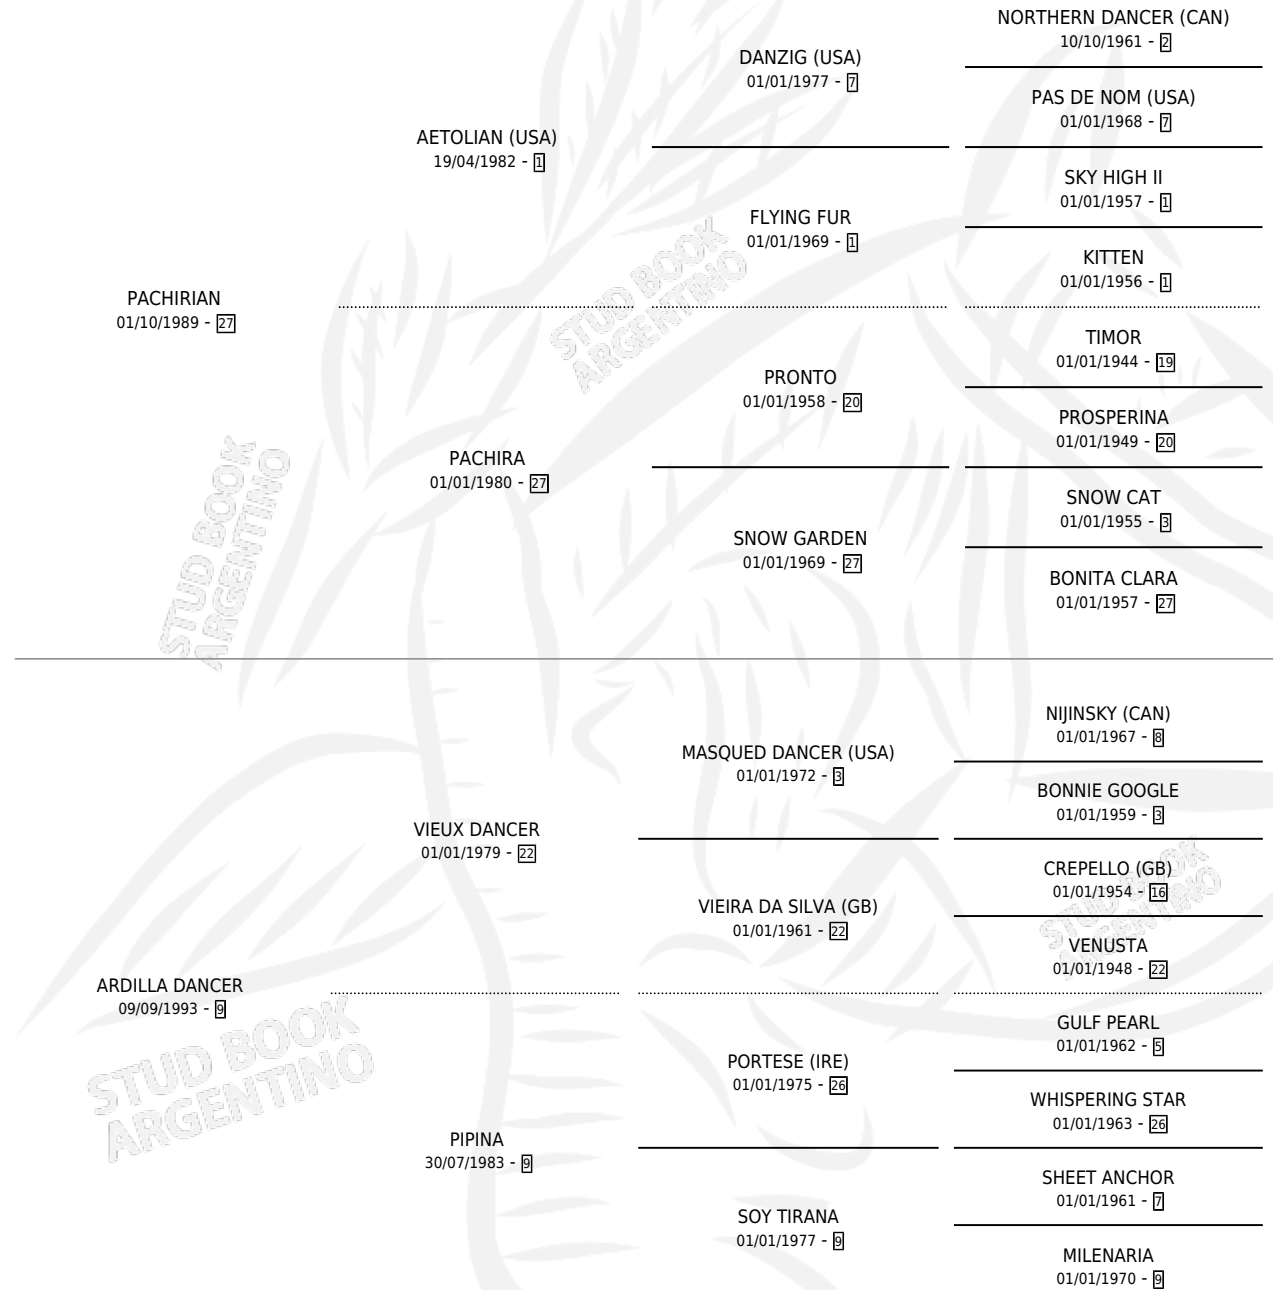

PALO GIL

por PACHIRIAN y ARDILLA DANCER por VIEUX DANCER

Argentina · Macho · Zaino · SP · 03/11/2003
Familia 9-h · Volumen 38

ESTADO

TIPIFICACIÓN SANGUÍNEA	✓
TIPIFICACIÓN POR ADN	✓
PASAPORTE	X
IDENTIFICACIÓN POR MICROCHIP	X
REPRODUCTOR	X

Lugar de nacimiento: La Amalia
Criador: Sin dato

PEDIGREE

CAMPAÑA

Solo carreras oficiales de Argentina

POR EDAD

EDAD	CC	1°	2°	3°	4°	5°	NP	CLC	CLG	CLCG1	CLGG1	IMPORTE	GANANCIA / CC
7 AÑOS	3	0	0	0	0	1	2	0	0	0	0	\$0	\$0
8 AÑOS	1	1	0	0	0	0	0	0	0	0	0	\$16,000	\$16,000
TOTALES	4	1	0	0	0	1	2	0	0	0	0	\$16,000	\$4,000
%		25.0%	0.0%	0.0%	0.0%	25.0%	50.0%	0.0%	0.0%	0.0%	0.0%		