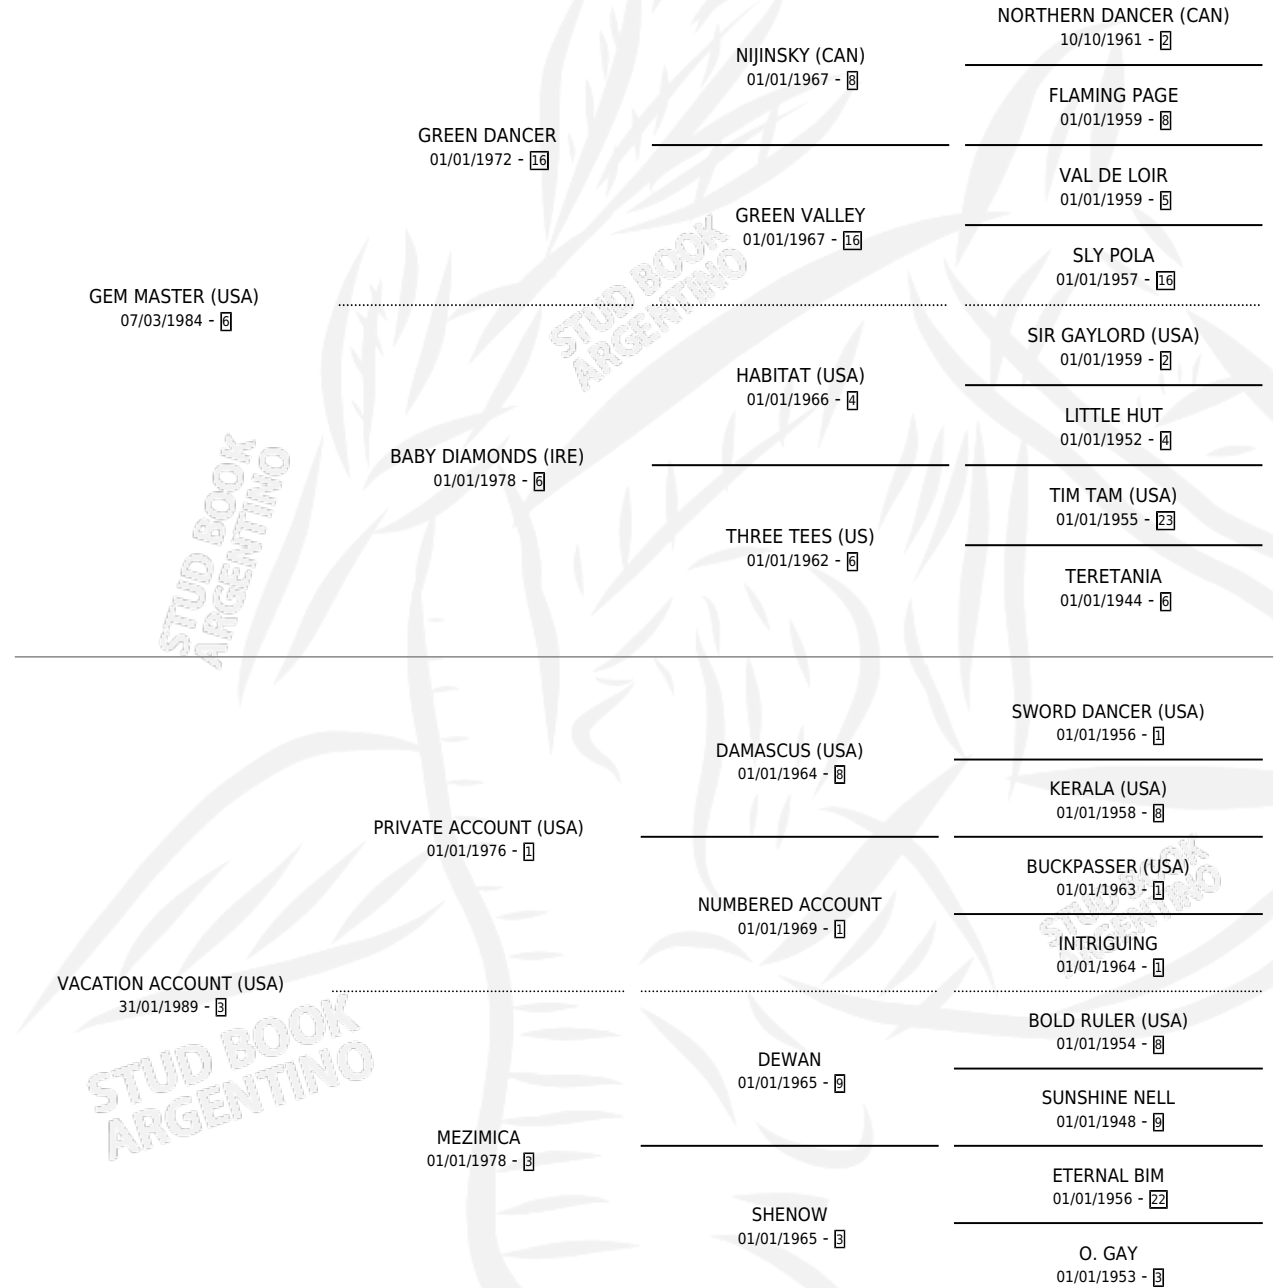

GEMMY ACCOUNT

por **GEM MASTER (USA)** y **VACATION ACCOUNT (USA)**
por **PRIVATE ACCOUNT (USA)**

Argentina · Hembra · Zaino · SP · 15/10/2003
Familia 3 · Volumen 38

ESTADO

TIPIFICACIÓN SANGUÍNEA	✓
TIPIFICACIÓN POR ADN	X
PASAPORTE	X
IDENTIFICACIÓN POR MICROCHIP	X
REPRODUCTOR	✓

Lugar de nacimiento: De La Pomme
Criador: De La Pomme

PEDIGREE

CAMPAÑA

Solo carreras oficiales de Argentina

POR EDAD

EDAD	CC	1°	2°	3°	4°	5°	NP	CLC	CLG	CLCG1	CLGG1	IMPORTE	GANANCIA / CC
3 AÑOS	4	0	1	0	0	0	3	0	0	0	0	\$4,025	\$1,006
4 AÑOS	5	1	1	1	0	0	2	0	0	0	0	\$21,200	\$4,240
5 AÑOS	3	0	0	0	0	0	3	0	0	0	0	\$0	\$0
TOTALES	12	1	2	1	0	0	8	0	0	0	0	\$25,225	\$2,102
%		8.3%	16.7%	8.3%	0.0%	0.0%	66.7%	0.0%	0.0%	0.0%	0.0%		