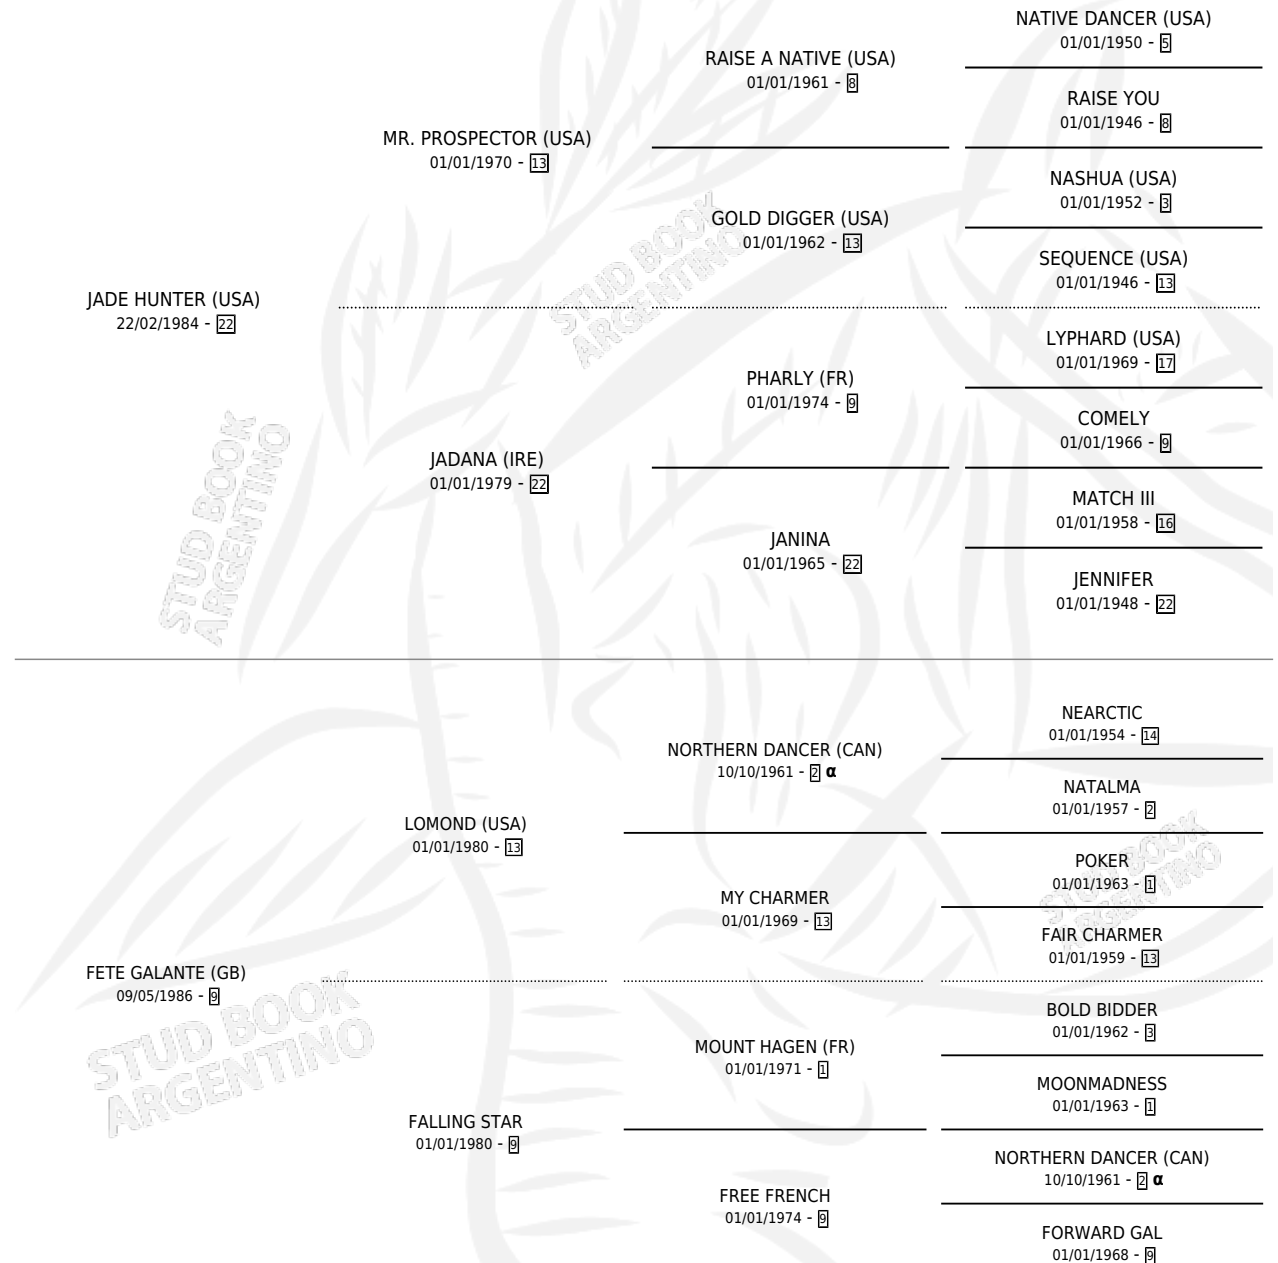

GALA HUNTER

por **JADE HUNTER (USA)** y **FETE GALANTE (GB)** por **LOMOND (USA)**

Argentina · Hembra · Alazan · SP · 25/10/2003
Familia 9-e · Volumen 38

ESTADO

TIPIFICACIÓN SANGUÍNEA	✓
TIPIFICACIÓN POR ADN	✓
PASAPORTE	X
IDENTIFICACIÓN POR MICROCHIP	X
REPRODUCTOR	✓

Lugar de nacimiento: De La Pomme
Criador: De La Pomme

~

HIJOS

	MACHOS	HEMBRAS
6 NACIERON	2	4
4 CORRIERON	2	2
2 GANARON	1	1
0 GANADORES CL	0 GANADORES GR	0 GANADORES G1

PEDIGREE

INBREEDING : α

CAMPAÑA

Solo carreras oficiales de Argentina