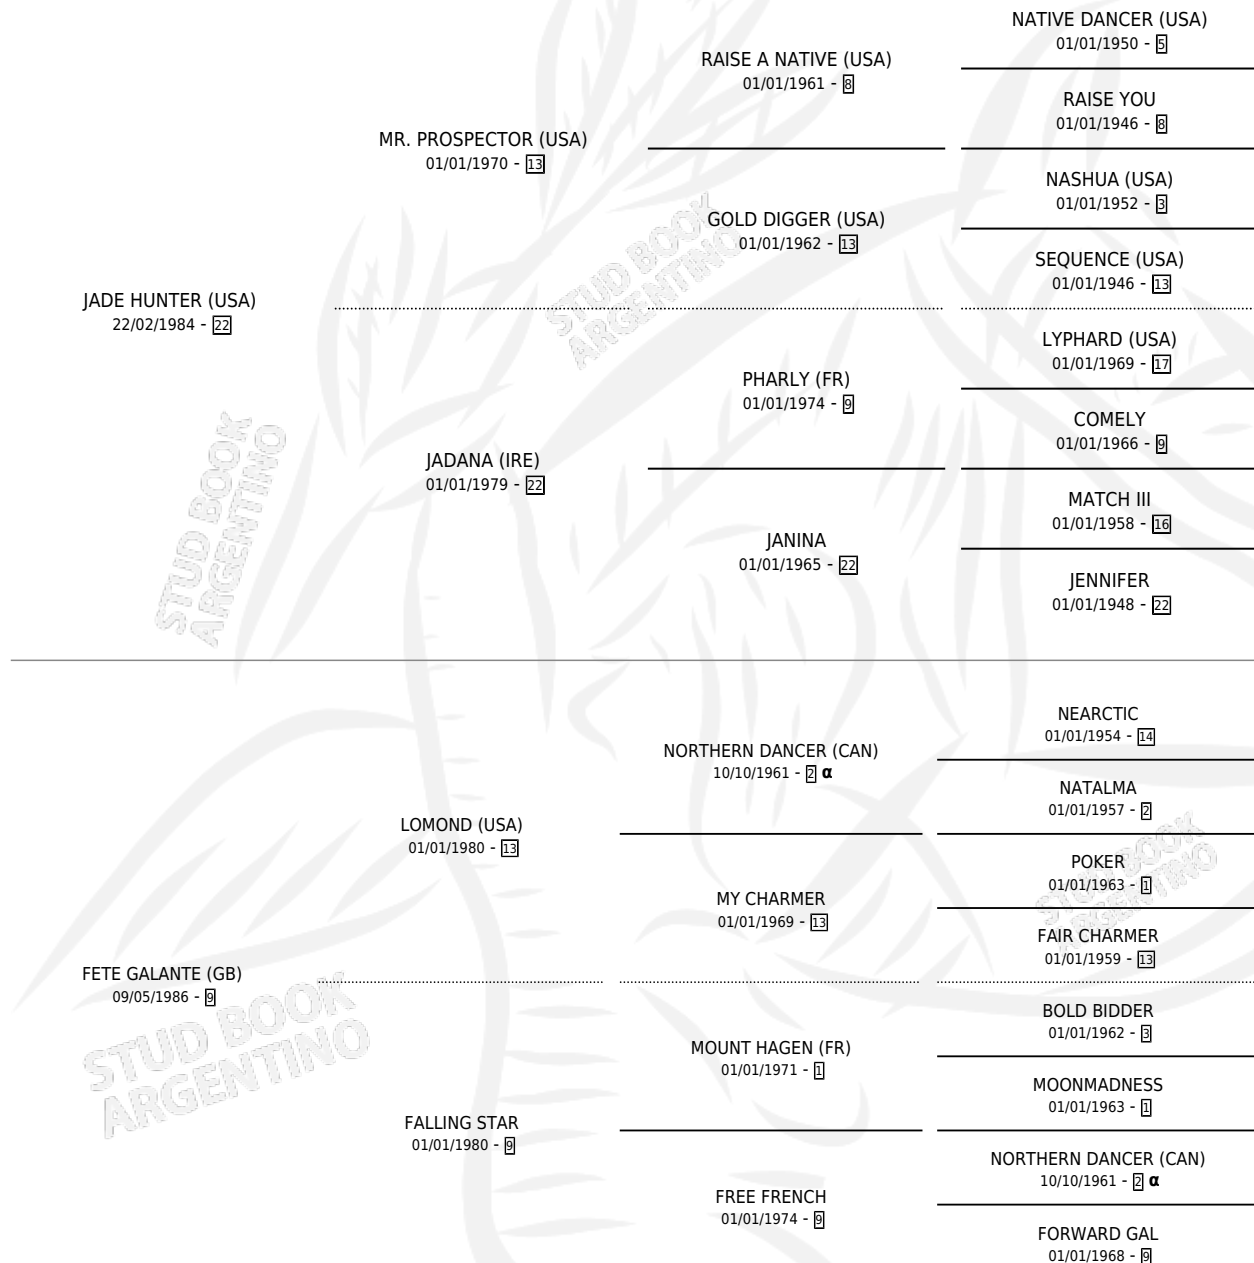

GALA HUNTER

por **JADE HUNTER (USA)** y **FETE GALANTE (GB)** por
LOMOND (USA)

Argentina · Hembra · Alazan · SP · 25/10/2003
Familia 9-e · Volumen 38

ESTADO

TIPIFICACIÓN SANGUÍNEA	✓
TIPIFICACIÓN POR ADN	✓
PASAPORTE	X
IDENTIFICACIÓN POR MICROCHIP	X
REPRODUCTOR	✓

Lugar de nacimiento: De La Pomme
Criador: De La Pomme

~

HIJOS

	MACHOS	HEMBRAS
6 NACIERON	2	4
4 CORRIERON	2	2
2 GANARON	1	1
0 GANADORES CL	0 GANADORES GR	0 GANADORES G1

PEDIGREE

INBREEDING : α