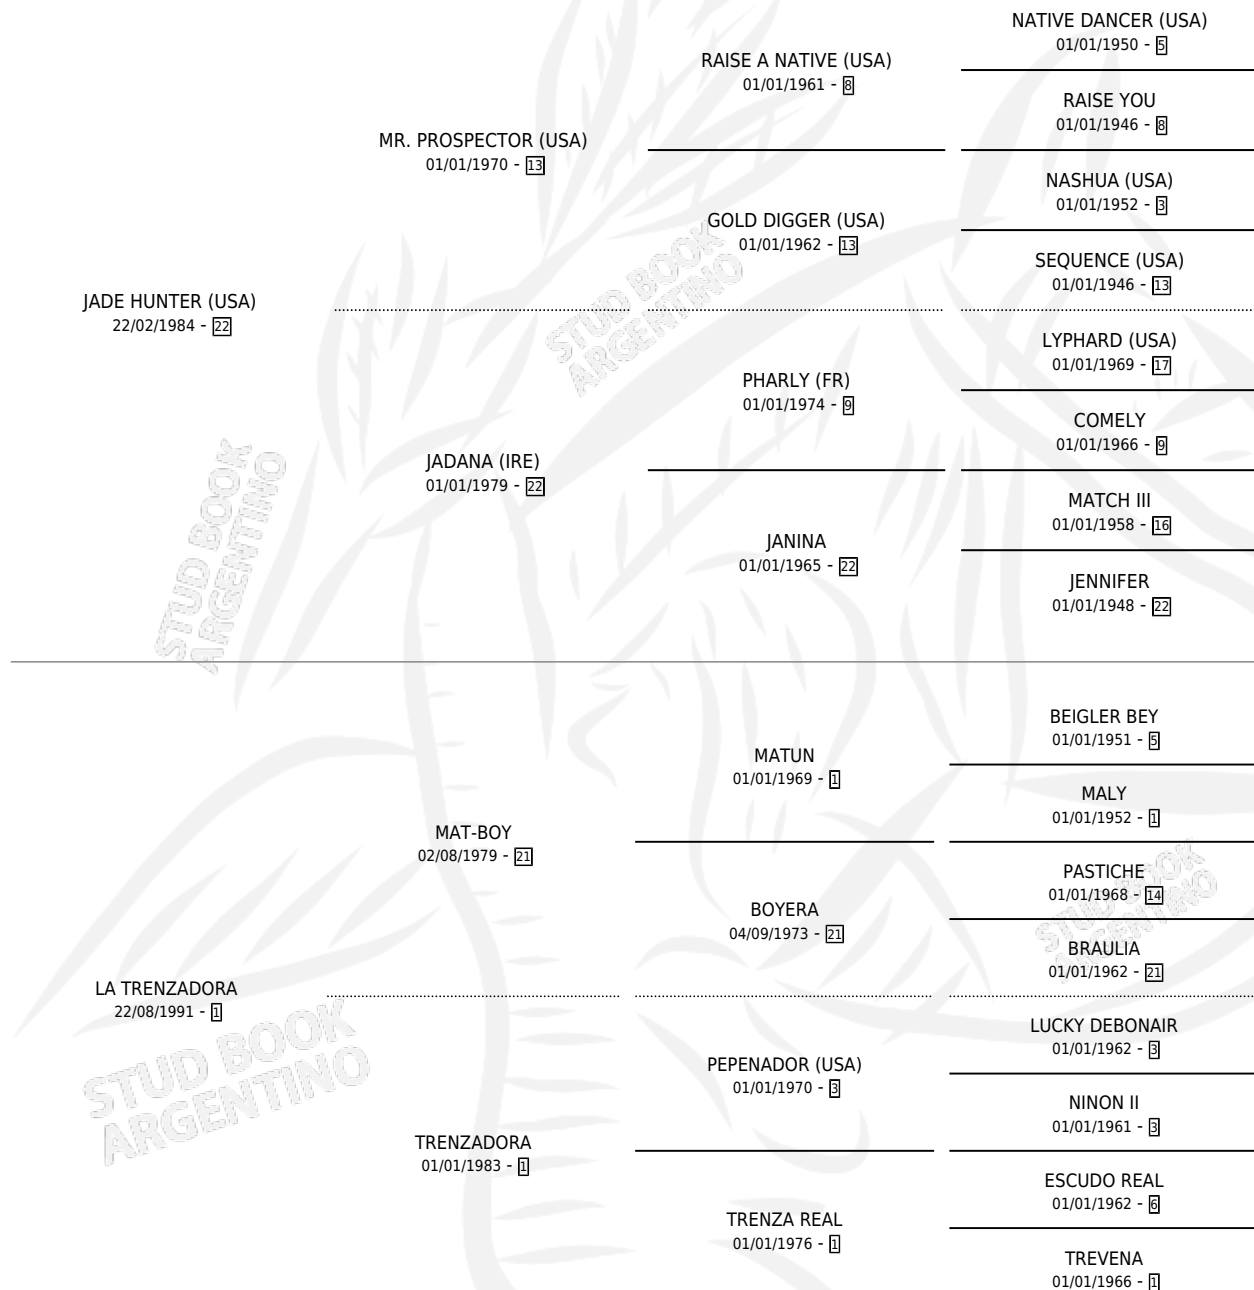

TRENZADO HUNTER

por JADE HUNTER (USA) y LA TRENZADORA por MAT-BOY

Argentina · Macho · Zaino · SP · 25/10/2003
Familia 1-e · Volumen 38

ESTADO

TIPIFICACIÓN SANGUÍNEA	✓
TIPIFICACIÓN POR ADN	✓
PASAPORTE	X
IDENTIFICACIÓN POR MICROCHIP	X
REPRODUCTOR	X

Lugar de nacimiento: De La Pomme

Criador: De La Pomme

PEDIGREE

CAMPAÑA

Solo carreras oficiales de Argentina

POR EDAD

EDAD	CC	1°	2°	3°	4°	5°	NP	CLC	CLG	CLCG1	CLGG1	IMPORTE	GANANCIA / CC
3 AÑOS	2	0	1	0	1	0	0	0	0	0	0	\$8,467	\$4,234
4 AÑOS	4	0	0	1	2	0	1	0	0	0	0	\$8,300	\$2,075
5 AÑOS	3	0	0	0	0	0	3	0	0	0	0	\$0	\$0
TOTALES	9	0	1	1	3	0	4	0	0	0	0	\$16,767	\$1,863
%		0.0%	11.1%	11.1%	33.3%	0.0%	44.4%	0.0%	0.0%	0.0%	0.0%		