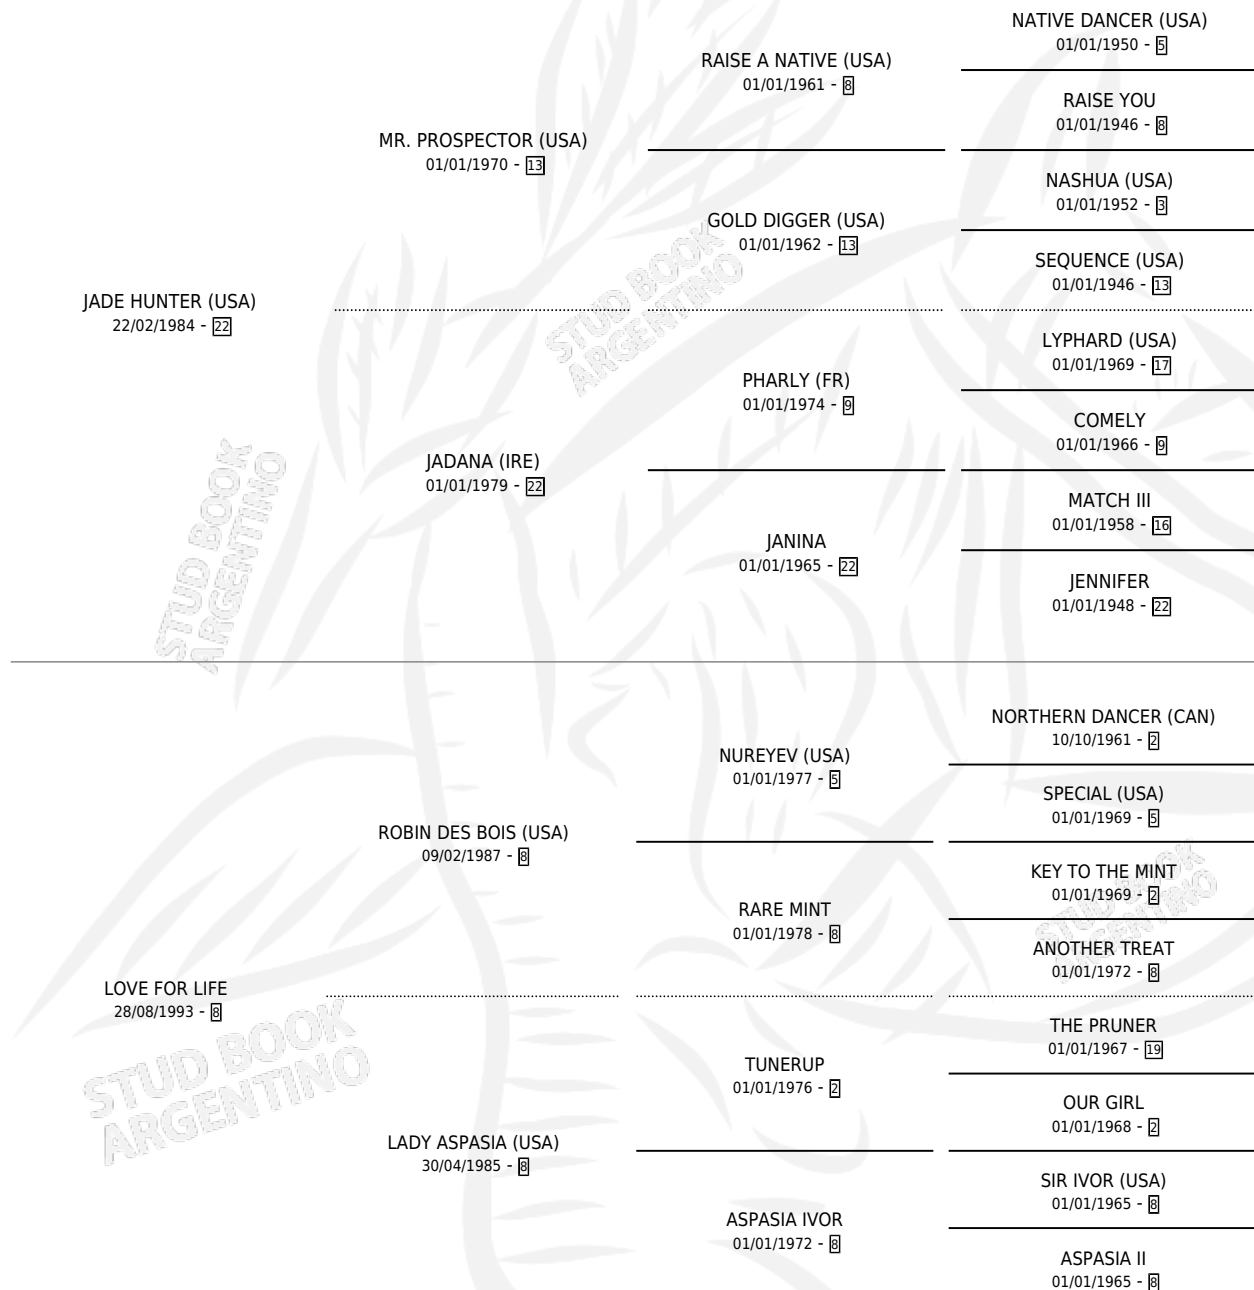

MALEVA HUNTER

por **JADE HUNTER (USA)** y **LOVE FOR LIFE** por **ROBIN DES BOIS (USA)**

Argentina · Hembra · Alazan · SP · 31/10/2003
Familia 8-j · Volumen 38

ESTADO

TIPIFICACIÓN SANGUÍNEA	✓
TIPIFICACIÓN POR ADN	✓
PASAPORTE	X
IDENTIFICACIÓN POR MICROCHIP	X
REPRODUCTOR	✓

Lugar de nacimiento: De La Pomme

Criador: De La Pomme

~

HIJOS

	MACHOS	HEMBRAS
1 NACIERON	0	1
1 CORRIERON	0	1

SIN ACTUACIONES

PEDIGREE

EXPORTACIÓN / IMPORTACIÓN