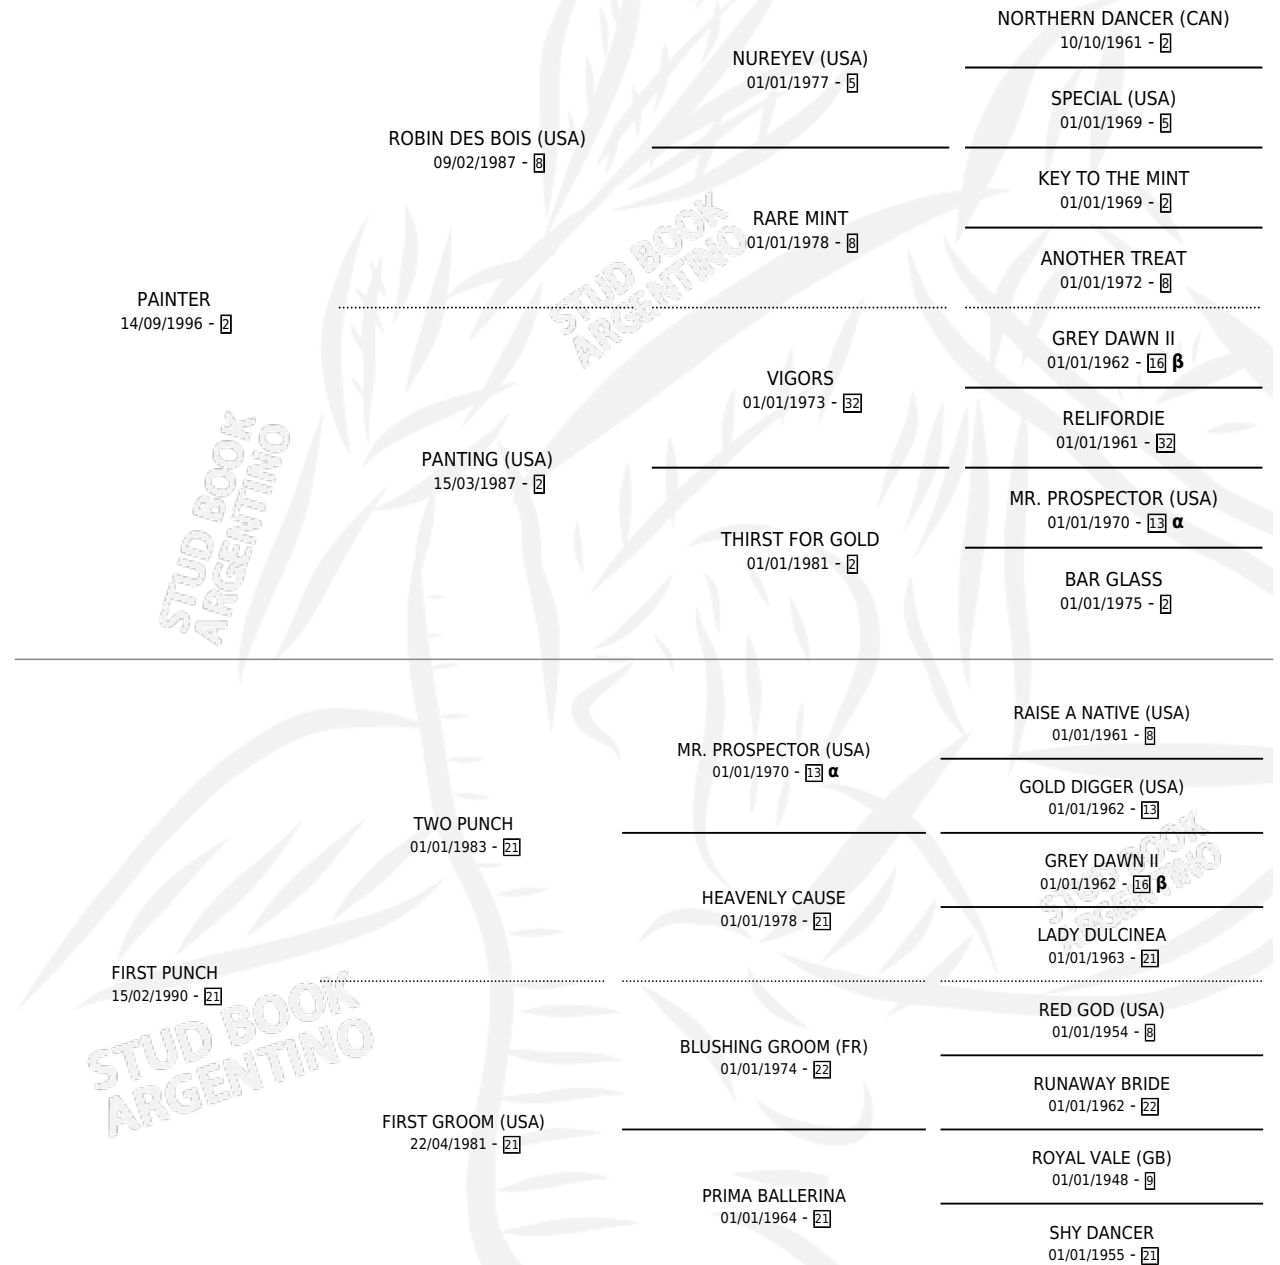

WENEN

por PAINTER y FIRST PUNCH por TWO PUNCH

Argentina · Macho · Zaino · SP · 31/10/2003
Familia 21-a · Volumen 38

ESTADO

TIPIFICACIÓN SANGUÍNEA	✓
TIPIFICACIÓN POR ADN	✓
PASAPORTE	X
IDENTIFICACIÓN POR MICROCHIP	X
REPRODUCTOR	X

Lugar de nacimiento: De La Pomme

Criador: De La Pomme

PEDIGREE

INBREEDING : α, β

CAMPAÑA

Solo carreras oficiales de Argentina

POR EDAD

EDAD	CC	1°	2°	3°	4°	5°	NP	CLC	CLG	CLCG1	CLGG1	IMPORTE	GANANCIA / CC
3 AÑOS	3	0	0	0	0	0	3	0	0	0	0	\$0	\$0
5 AÑOS	7	0	0	1	0	1	5	0	0	0	0	\$4,050	\$579
6 AÑOS	1	0	0	0	0	0	1	0	0	0	0	\$0	\$0
TOTALES	11	0	0	1	0	1	9	0	0	0	0	\$4,050	\$368
%		0.0%	0.0%	9.1%	0.0%	9.1%	81.8%	0.0%	0.0%	0.0%	0.0%		