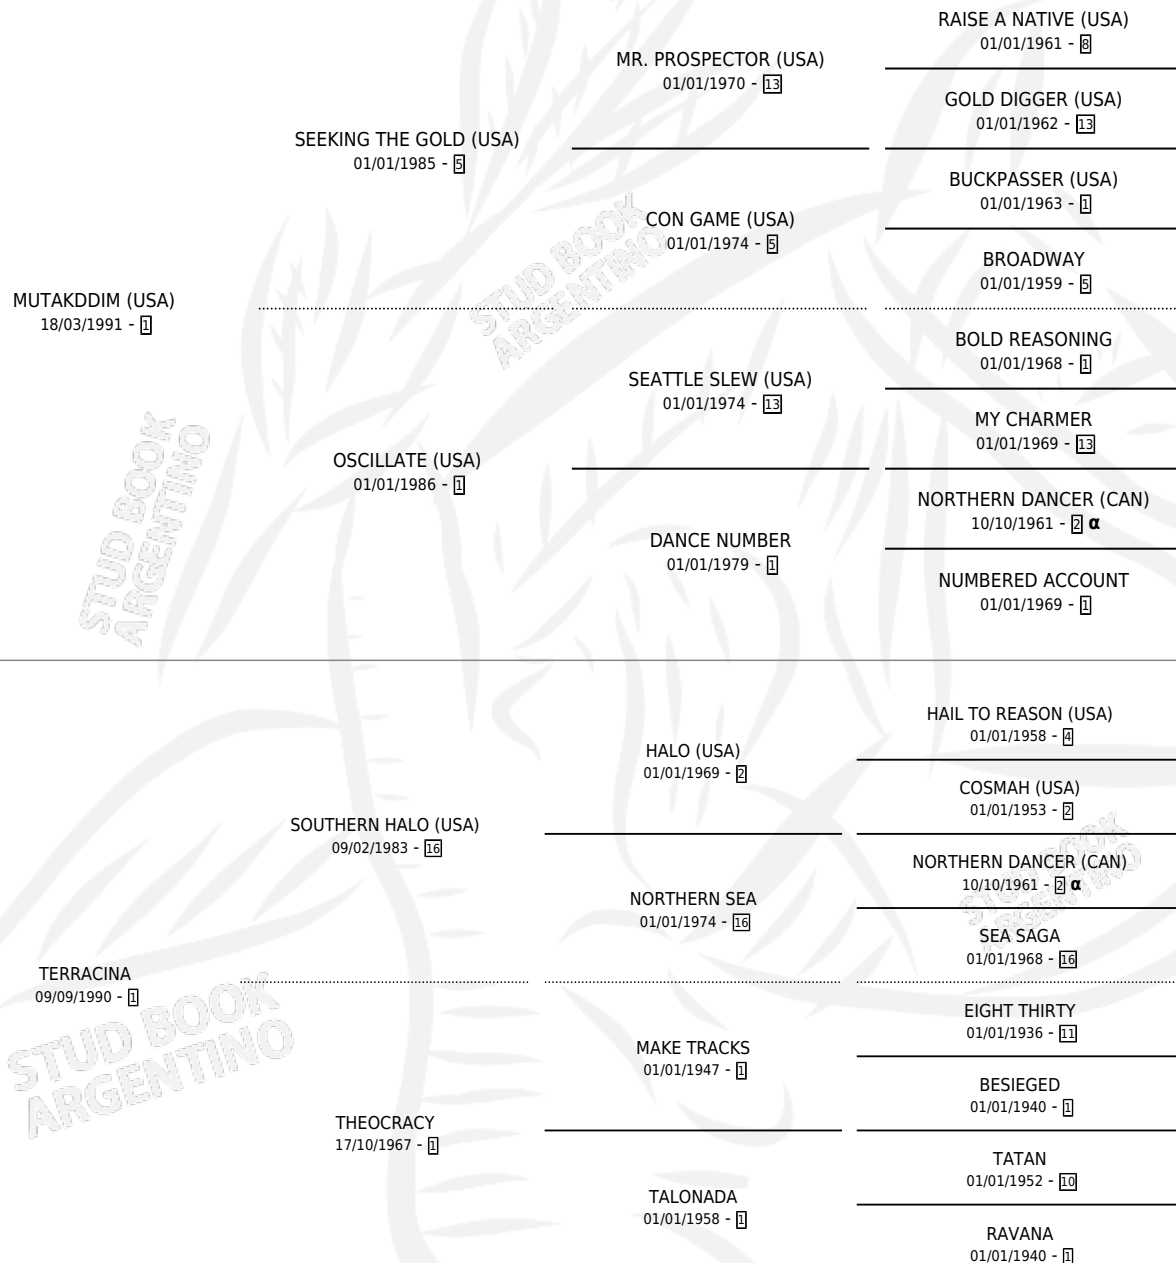

TEMPRANURA

por **MUTAKDDIM (USA)** y **TERRACINA** por **SOUTHERN HALO (USA)**

Argentina · Hembra · Zaino Doradillo · SP · 10/10/2003
Familia 1-w · Volumen 38

ESTADO

TIPIFICACIÓN SANGUÍNEA	✓
TIPIFICACIÓN POR ADN	✓
PASAPORTE	X
IDENTIFICACIÓN POR MICROCHIP	X
REPRODUCTOR	✓

Lugar de nacimiento: La Quebrada
Criador: La Quebrada

~

HIJOS

	MACHOS	HEMBRAS
5 NACIERON	1	4
5 CORRIERON	1	4
4 GANARON	0	4
1 GANADORES CL	0 GANADORES GR	0 GANADORES G1

PEDIGREE

INBREEDING : α