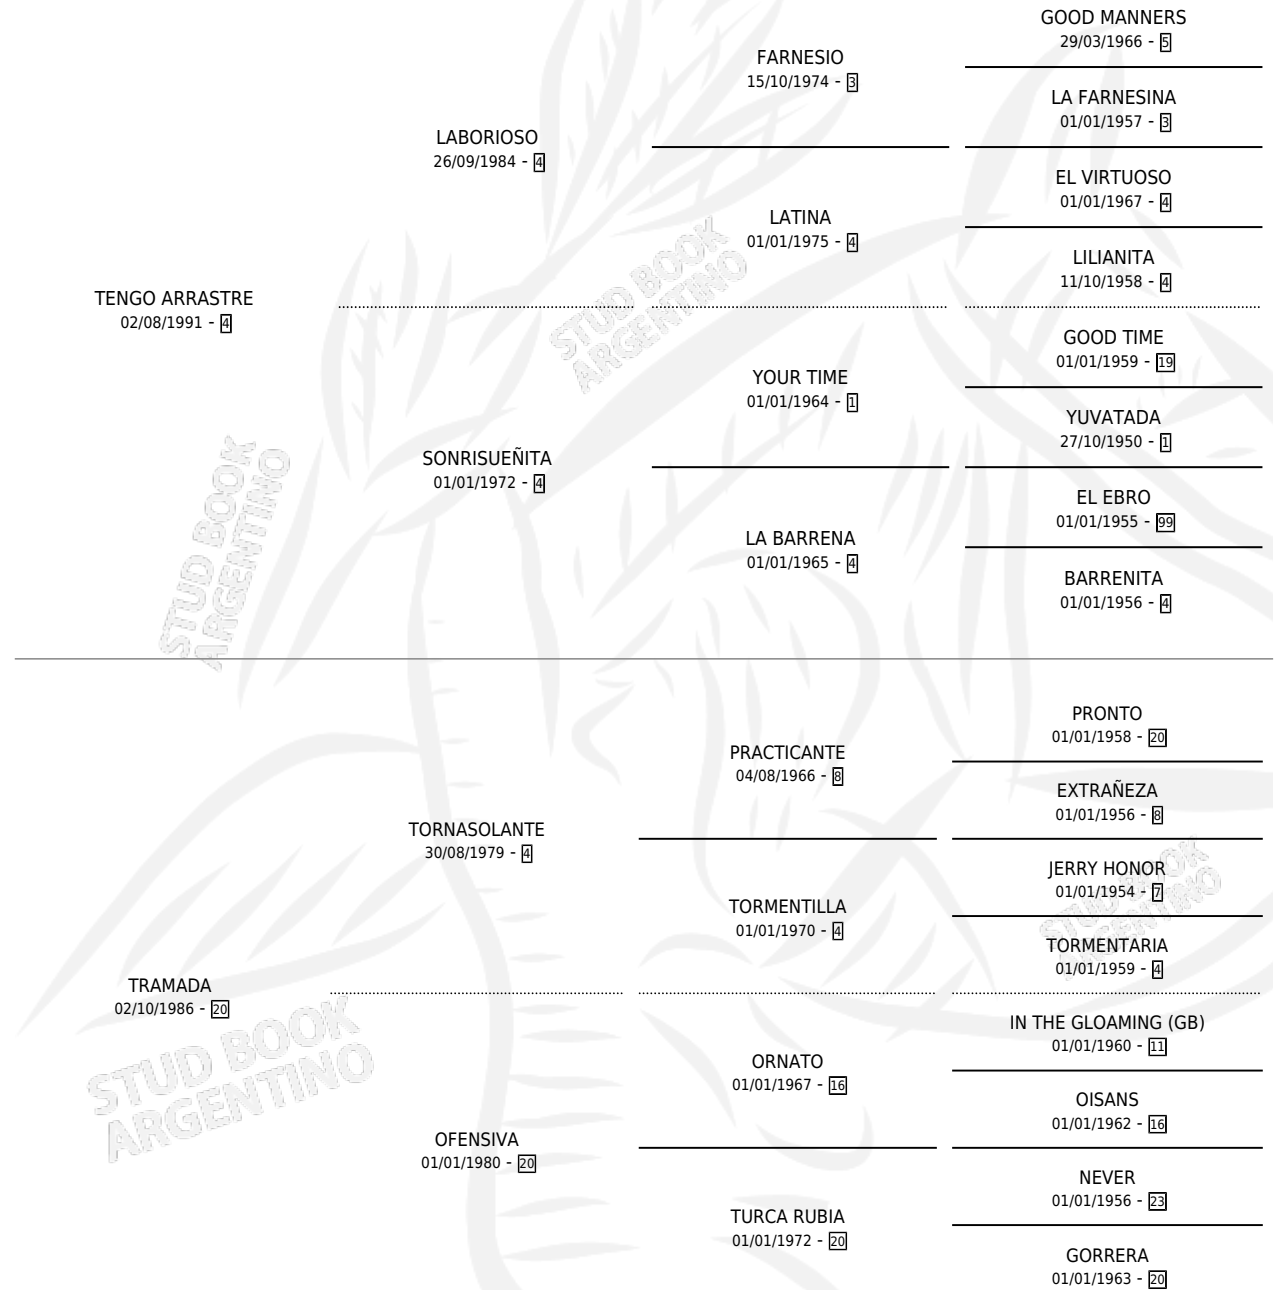

TORMO

por **TENGO ARRASTRE** y **TRAMADA** por **TORNASOLANTE**

Argentina · Macho · Tordillo · SP · 05/10/2003
Familia 20-c · Volumen 38

ESTADO

TIPIFICACIÓN SANGUÍNEA	✓
TIPIFICACIÓN POR ADN	✓
PASAPORTE	X
IDENTIFICACIÓN POR MICROCHIP	X
REPRODUCTOR	X

Lugar de nacimiento: Zoraida

Criador: Villata Alejandro Dante

PEDIGREE

CAMPAÑA

Solo carreras oficiales de Argentina

POR EDAD

EDAD	CC	1°	2°	3°	4°	5°	NP	CLC	CLG	CLCG1	CLGG1	IMPORTE	GANANCIA / CC
4 AÑOS	7	0	0	0	0	0	7	0	0	0	0	\$0	\$0
TOTALES	7	0	0	0	0	0	7	0	0	0	0	\$0	\$0
%		0.0%	0.0%	0.0%	0.0%	0.0%	100%	0.0%	0.0%	0.0%	0.0%		