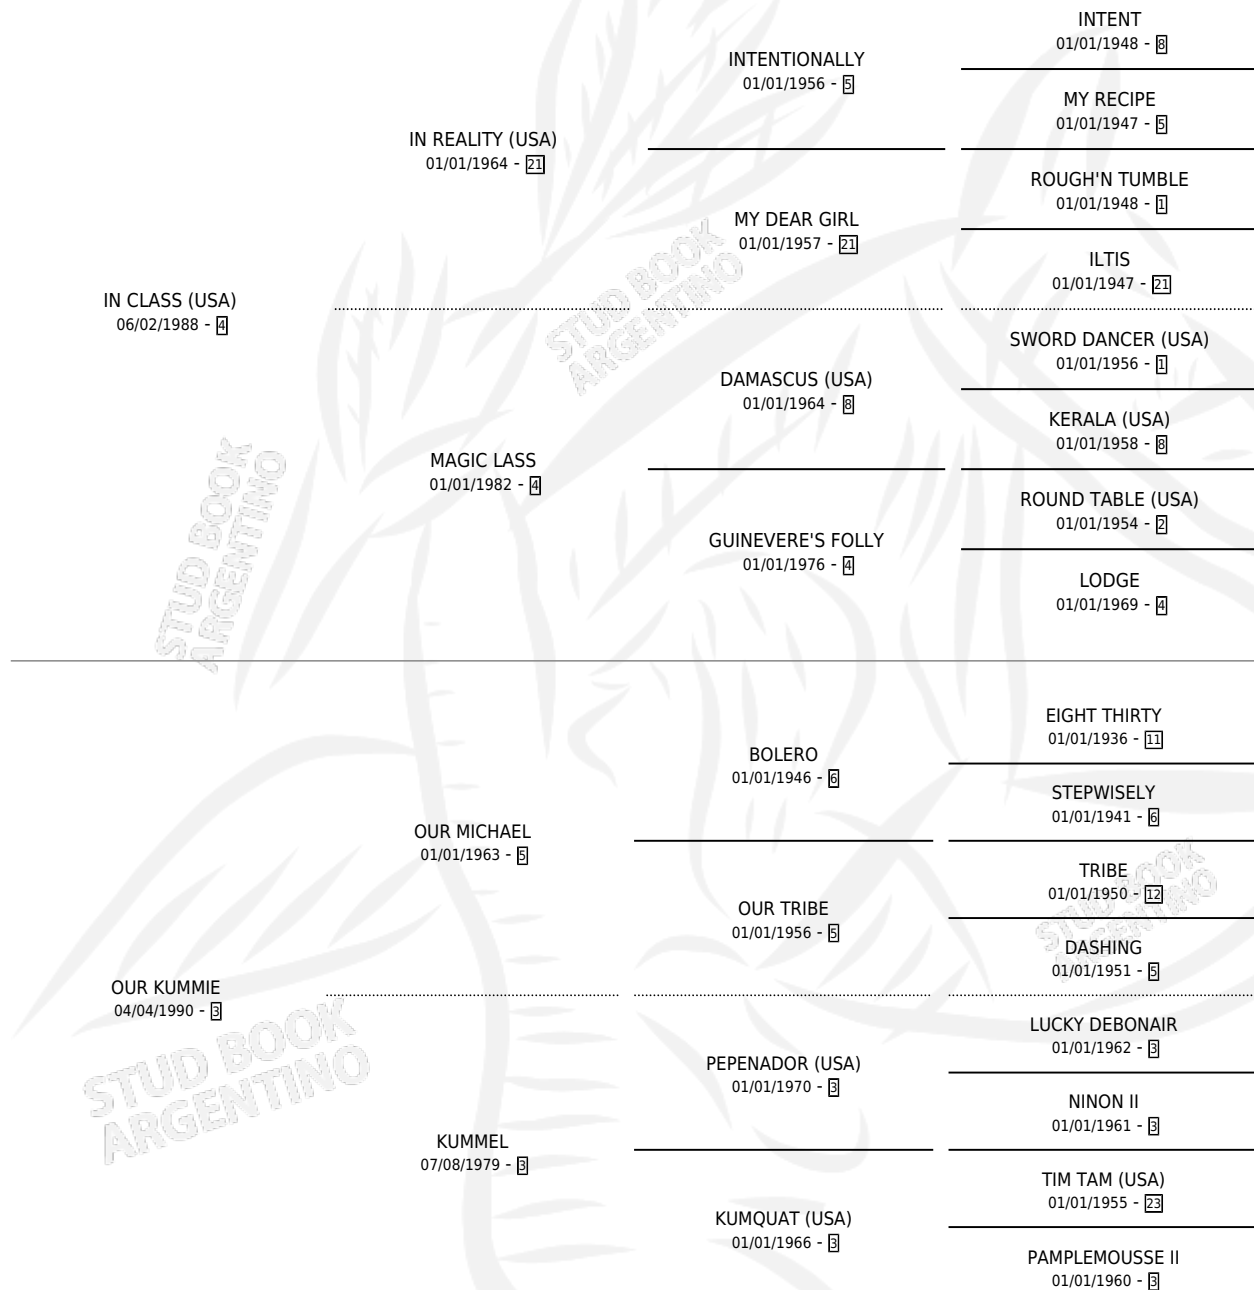

KUKO CLASS

por IN CLASS (USA) y OUR KUMMIE por OUR MICHAEL

Argentina · Macho · Tordillo · SP · 17/10/2003
Familia 3-f · Volumen 38

ESTADO

TIPIFICACIÓN SANGUÍNEA	✓
TIPIFICACIÓN POR ADN	✓
PASAPORTE	X
IDENTIFICACIÓN POR MICROCHIP	X
REPRODUCTOR	X

Lugar de nacimiento: Divisadero

Criador: Sin dato

PEDIGREE