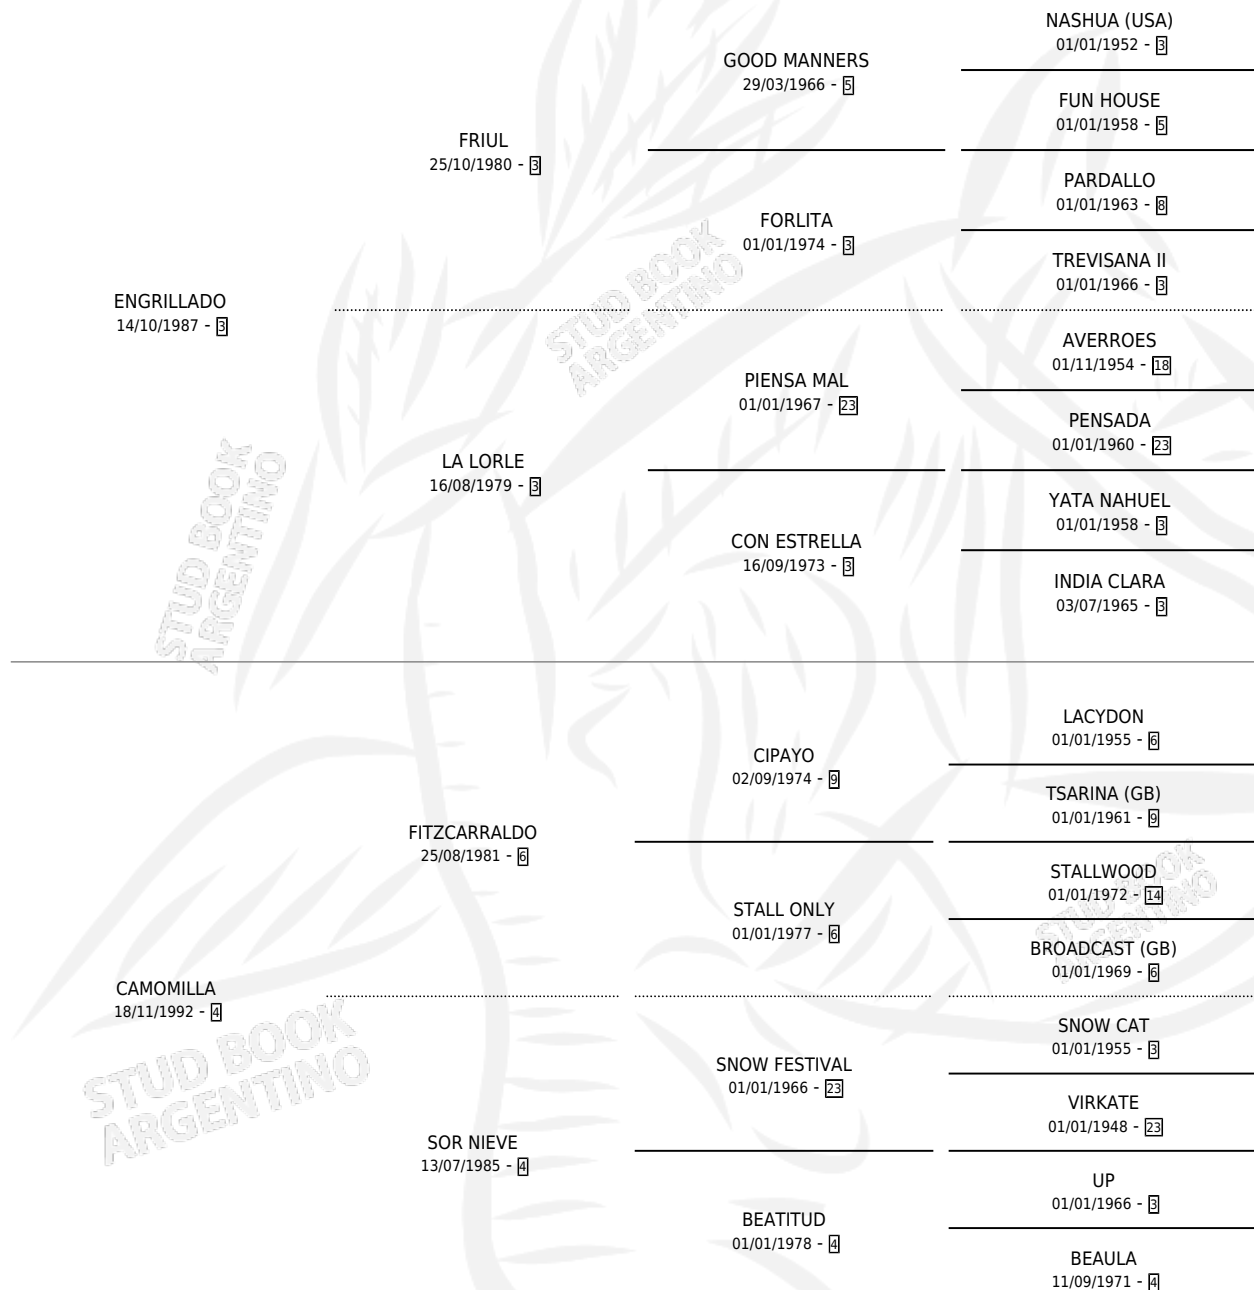

BASKA CORREDORA

por ENGRILLADO y CAMOMILLA por FITZCARRALDO

Argentina · Hembra · Alazan · SP · 13/10/2003
Familia 4-k · Volumen 38

ESTADO

TIPIFICACIÓN SANGUÍNEA	✓
TIPIFICACIÓN POR ADN	✓
PASAPORTE	X
IDENTIFICACIÓN POR MICROCHIP	X
REPRODUCTOR	✓

Lugar de nacimiento: Usasti
Criador: Gianetti Norma Susana

~

HIJOS

	MACHOS	HEMBRAS
1 NACIERON	1	0

SIN ACTUACIONES

PEDIGREE

S

mientos 1 / Efectividad 33.33%

PADRILLO	PRODUCTO	CRIADOR	1ER SERVICIO	ÚLTIMO SERVICIO
VENITE VOLANDO	∅		11/11/2009	17/11/2009
VENITE VOLANDO	MALEVO VOLADOR (M A, 07/11/2009)	SIN DATO	15/10/2008	13/11/2008
PELUSINHO	∅		19/10/2007	19/10/2007