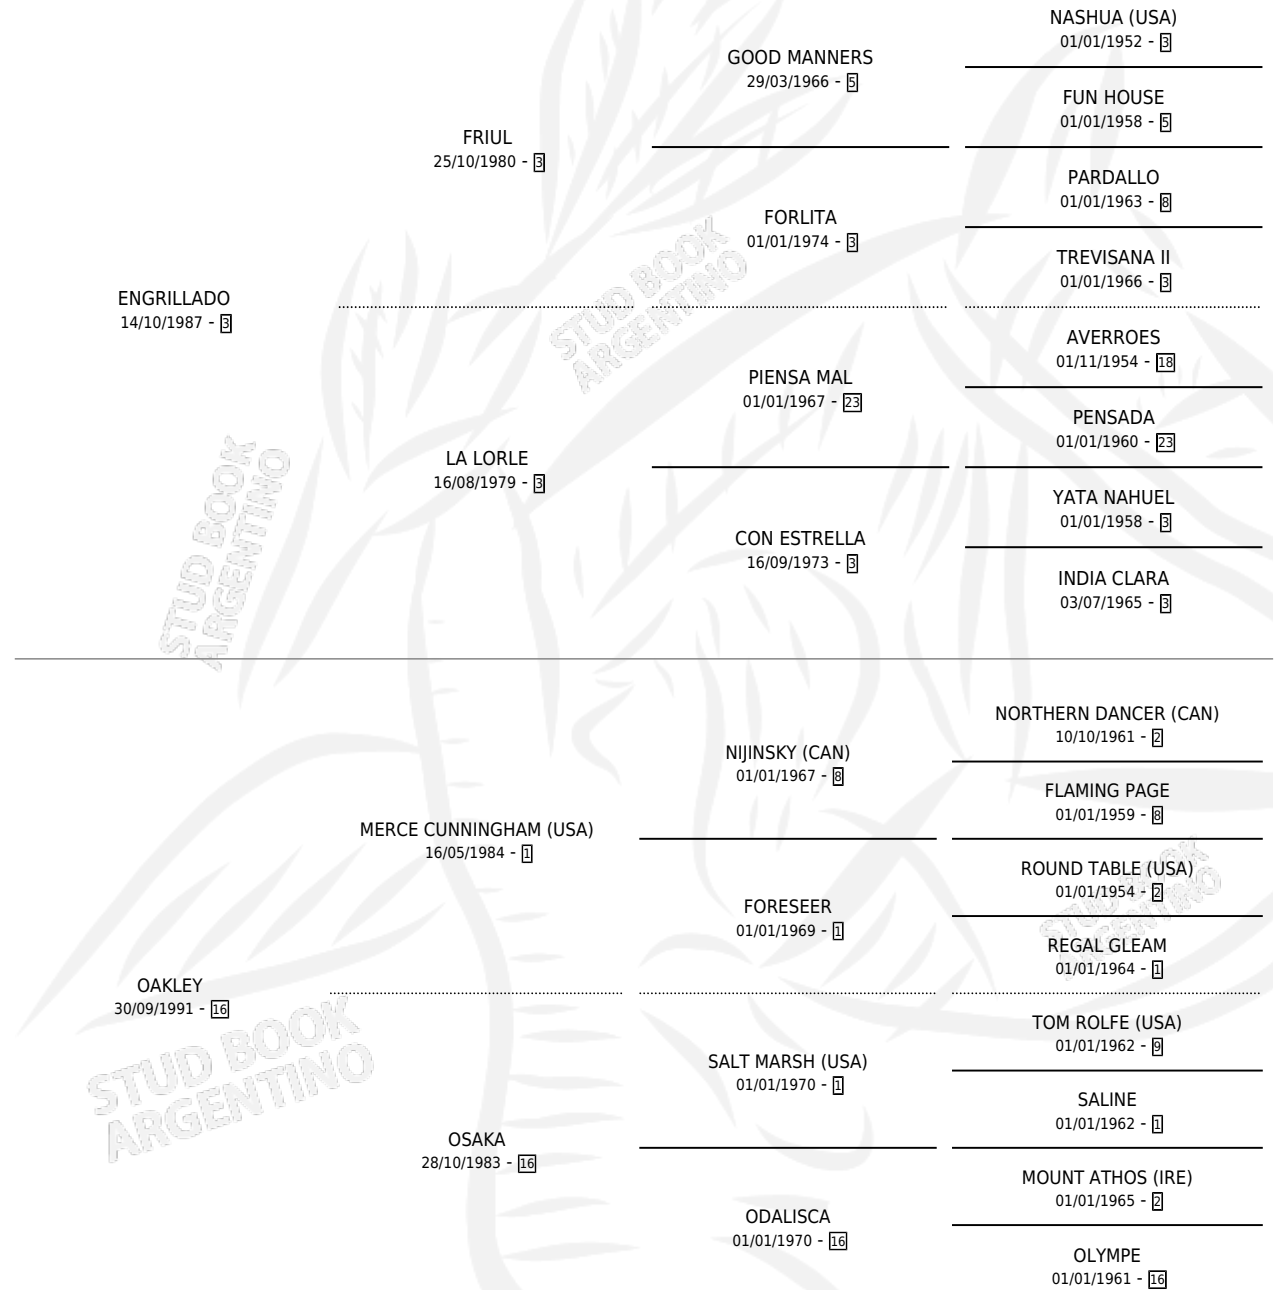

LEGUTIANO

por ENGRILLADO y OAKLEY por MERCE CUNNINGHAM (USA)

Argentina · Macho · Alazan · SP · 13/10/2003
Familia 16-d · Volumen 38

ESTADO

TIPIFICACIÓN SANGUÍNEA	✓
TIPIFICACIÓN POR ADN	X
PASAPORTE	X
IDENTIFICACIÓN POR MICROCHIP	X
REPRODUCTOR	X

Lugar de nacimiento: Usasti

Criador: Zubizarreta Javier (Sucesion) y Curutchet Jorge Oscar

PEDIGREE

CAMPAÑA

Solo carreras oficiales de Argentina

POR EDAD

EDAD	CC	1°	2°	3°	4°	5°	NP	CLC	CLG	CLCG1	CLGG1	IMPORTE	GANANCIA / CC
3 AÑOS	4	0	0	0	1	0	3	0	0	0	0	\$1,016	\$254
4 AÑOS	7	1	0	0	0	1	5	0	0	0	0	\$14,700	\$2,100
TOTALES	11	1	0	0	1	1	8	0	0	0	0	\$15,716	\$1,429
%		9.1%	0.0%	0.0%	9.1%	9.1%	72.7%	0.0%	0.0%	0.0%	0.0%		