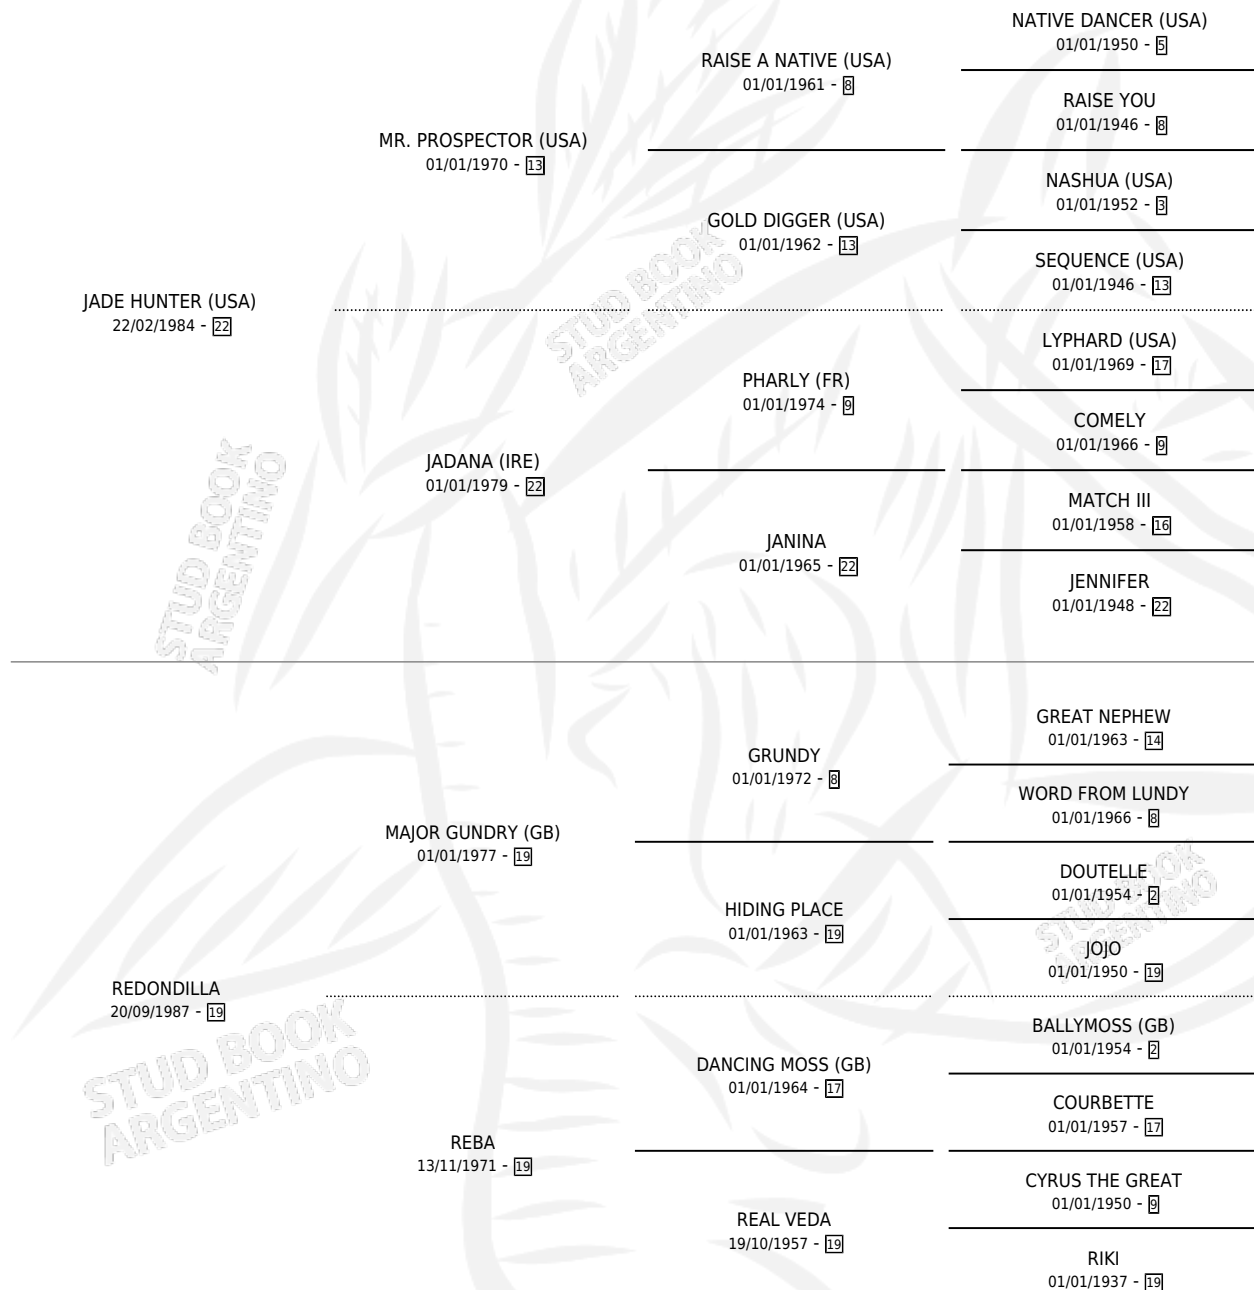

REDONDA HUNTER

por **JADE HUNTER (USA)** y **REDONDILLA** por **MAJOR GUNDRY (GB)**

Argentina · Hembra · Alazan Tostado · SP · 19/10/2003
Familia 19 · Volumen 38

ESTADO

TIPIFICACIÓN SANGUÍNEA	✓
TIPIFICACIÓN POR ADN	✓
PASAPORTE	X
IDENTIFICACIÓN POR MICROCHIP	X
REPRODUCTOR	✓

Lugar de nacimiento: La Providencia

Criador: La Providencia

~

HIJOS

	MACHOS	HEMBRAS
3 NACIERON	1	2
2 CORRIERON	1	1
1 GANARON	1	0

0	0	0
GANADORES CL	GANADORES GR	GANADORES G1

PEDIGREE

CAMPAÑA

Solo carreras oficiales de Argentina

POR EDAD

EDAD	CC	1°	2°	3°	4°	5°	NP	CLC	CLG	CLCG1	CLGG1	IMPORTE	GANANCIA / CC
2 AÑOS	2	0	1	0	0	0	1	0	0	0	0	\$4,650	\$2,325
3 AÑOS	13	2	1	2	2	0	6	4	0	2	0	\$41,868	\$3,221
4 AÑOS	15	1	2	1	2	7	2	1	0	0	0	\$46,805	\$3,120
TOTALES	30	3	4	3	4	7	9	5	0	2	0	\$93,323	\$3,111
%		10.0%	13.3%	10.0%	13.3%	23.3%	30.0%	16.7%	0.0%	40.0%	0.0%		