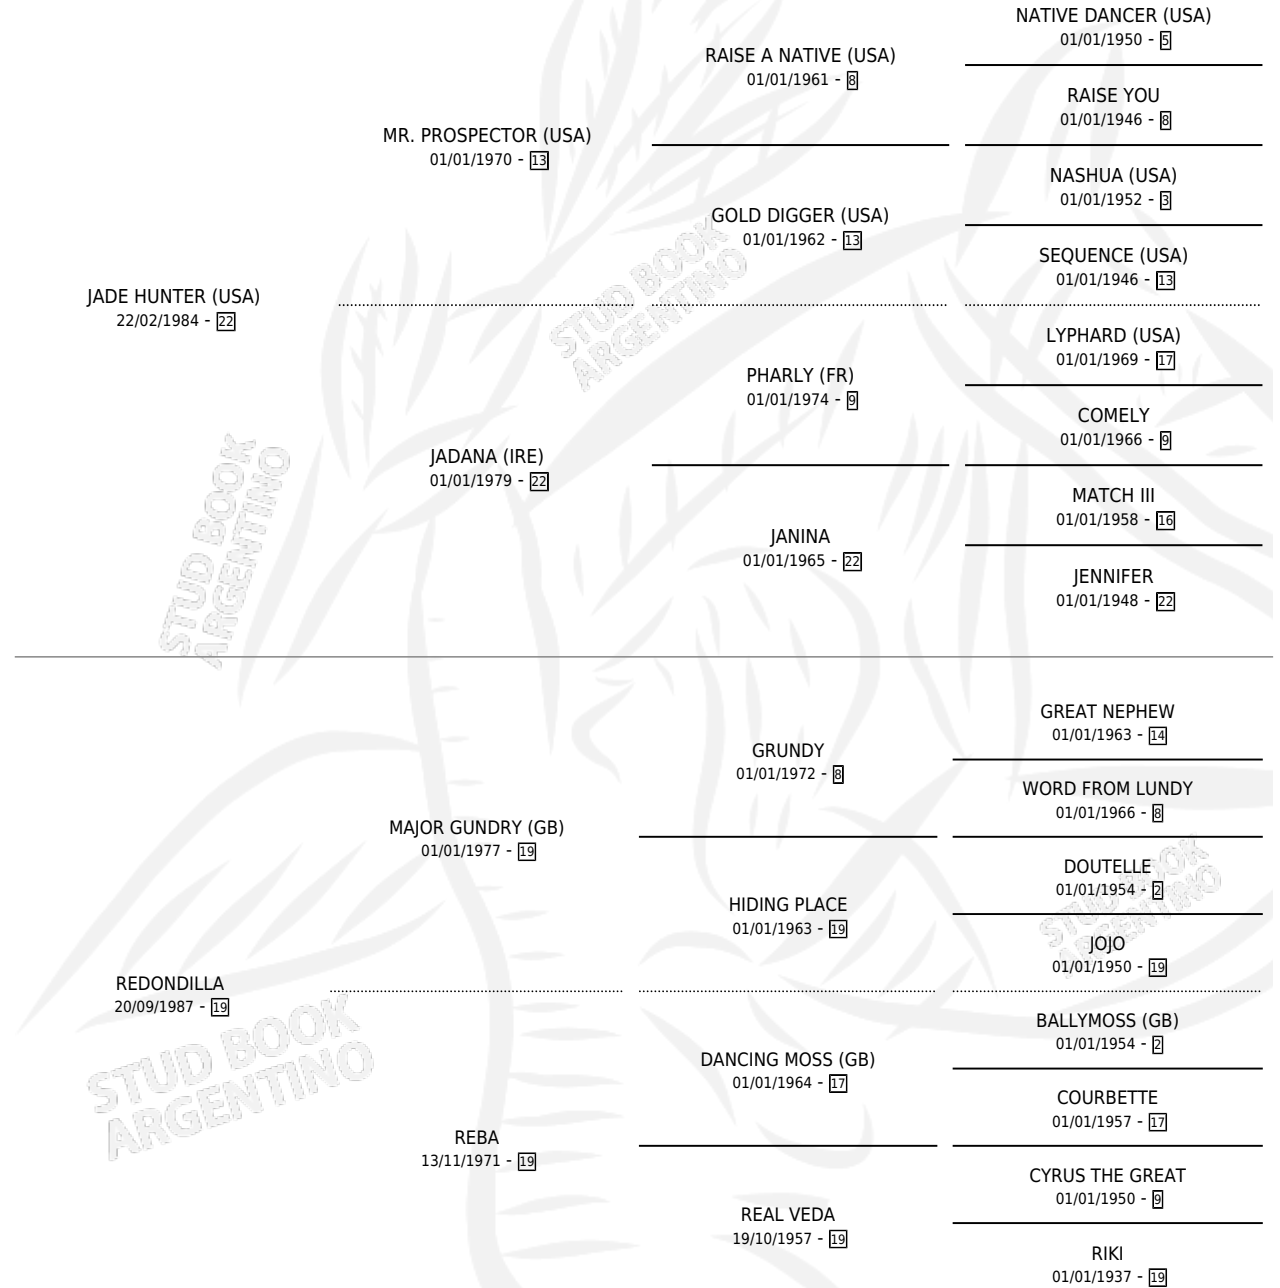

REDONDA HUNTER

por **JADE HUNTER (USA)** y **REDONDILLA** por **MAJOR GUNDRY (GB)**

Argentina · Hembra · Alazan Tostado · SP · 19/10/2003
Familia 19 · Volumen 38

ESTADO

TIPIFICACIÓN SANGUÍNEA	✓
TIPIFICACIÓN POR ADN	✓
PASAPORTE	X
IDENTIFICACIÓN POR MICROCHIP	X
REPRODUCTOR	✓

Lugar de nacimiento: La Providencia

Criador: La Providencia

~

HIJOS

	MACHOS	HEMBRAS
3 NACIERON	1	2
2 CORRIERON	1	1
1 GANARON	1	0
0 GANADORES CL	0 GANADORES GR	0 GANADORES G1

PEDIGREE