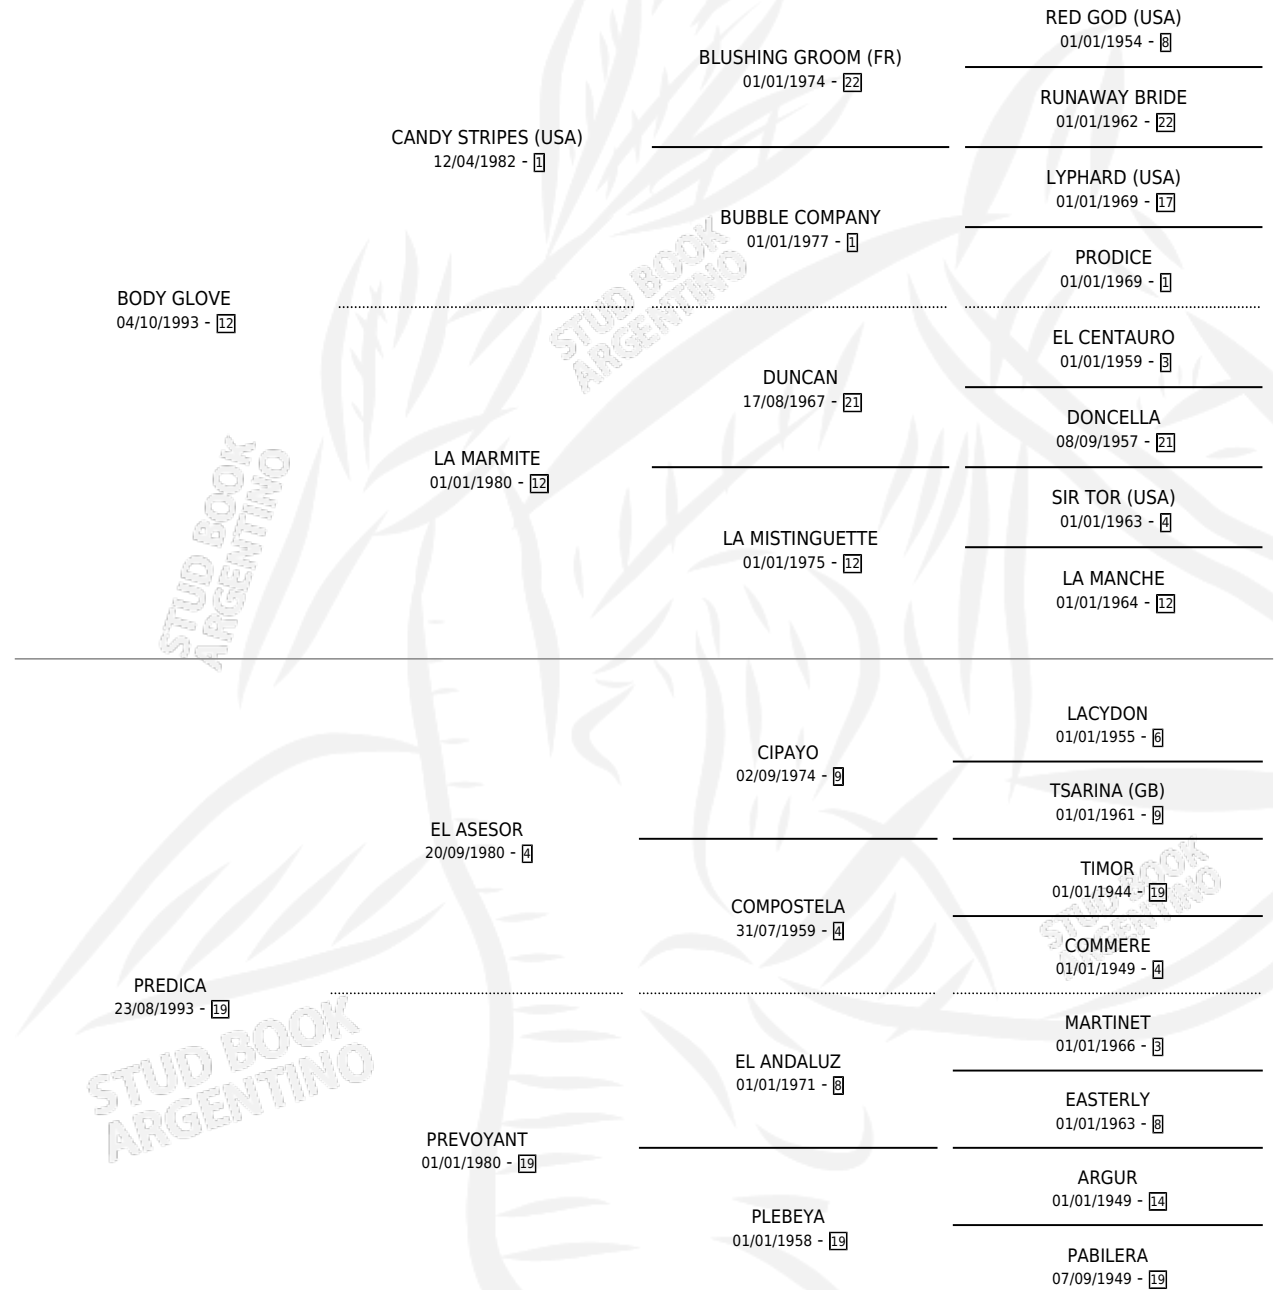

EL SERMON

por **BODY GLOVE** y **PREDICA** por **EL ASESOR**

Argentina · Macho · Zaino Negro · SP · 25/10/2003
Familia 19-c · Volumen 38

ESTADO

TIPIFICACIÓN SANGUÍNEA	✓
TIPIFICACIÓN POR ADN	✓
PASAPORTE	X
IDENTIFICACIÓN POR MICROCHIP	X
REPRODUCTOR	X

Lugar de nacimiento: Don Yayo
Criador: Solveyra Eduardo Alfredo

PEDIGREE

CAMPAÑA

Solo carreras oficiales de Argentina

POR EDAD

EDAD	CC	1°	2°	3°	4°	5°	NP	CLC	CLG	CLCG1	CLGG1	IMPORTE	GANANCIA / CC
3 AÑOS	4	0	0	0	0	0	4	0	0	0	0	\$0	\$0
4 AÑOS	2	0	0	0	0	0	2	0	0	0	0	\$0	\$0
TOTALES	6	0	0	0	0	0	6	0	0	0	0	\$0	\$0
%		0.0%	0.0%	0.0%	0.0%	0.0%	100%	0.0%	0.0%	0.0%	0.0%		