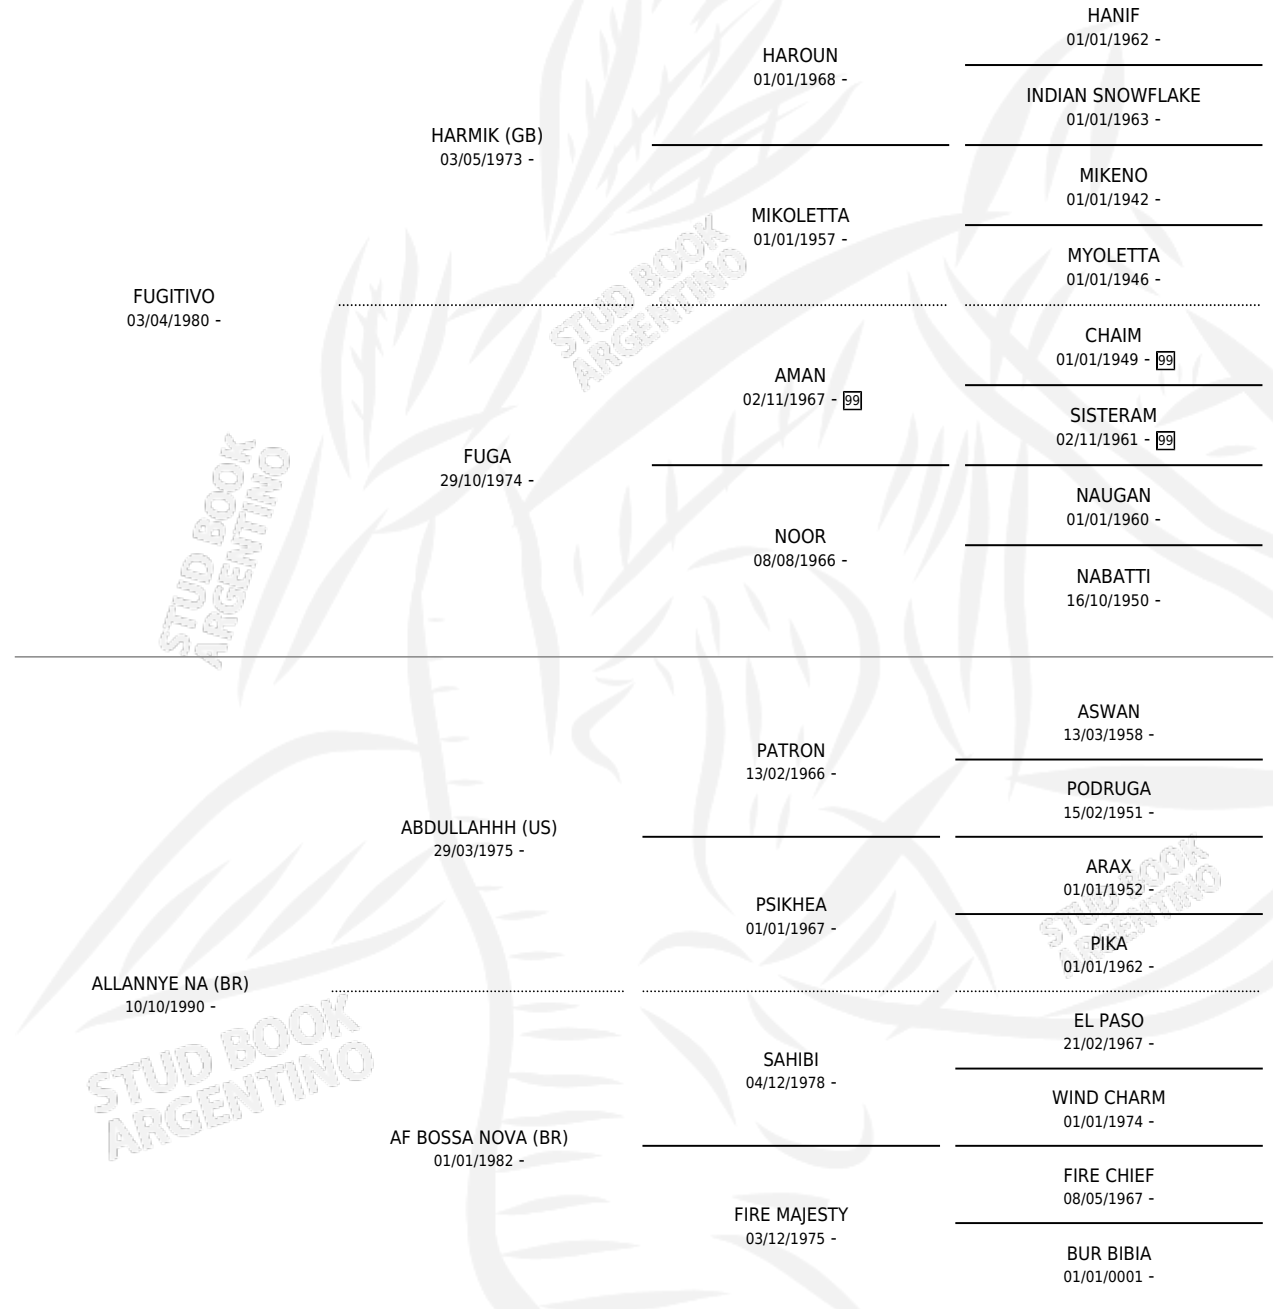

MORO ORFEO

por FUGITIVO y ALLANNYE NA (BR) por ABDULLAHHH (US)

Argentina · Macho · Tordillo · AP · 01/11/2003
Familia · Volumen 38

ESTADO

TIPIFICACIÓN SANGUÍNEA	X
TIPIFICACIÓN POR ADN	X
PASAPORTE	X
IDENTIFICACIÓN POR MICROCHIP	X
REPRODUCTOR	X

Lugar de nacimiento: San Andres Del Moro
Criador: Sin dato

PEDIGREE

MORO ORFEO

Datos oficiales del Stud Book Argentino

Documento generado el 09/05/2026

studbook.org.ar