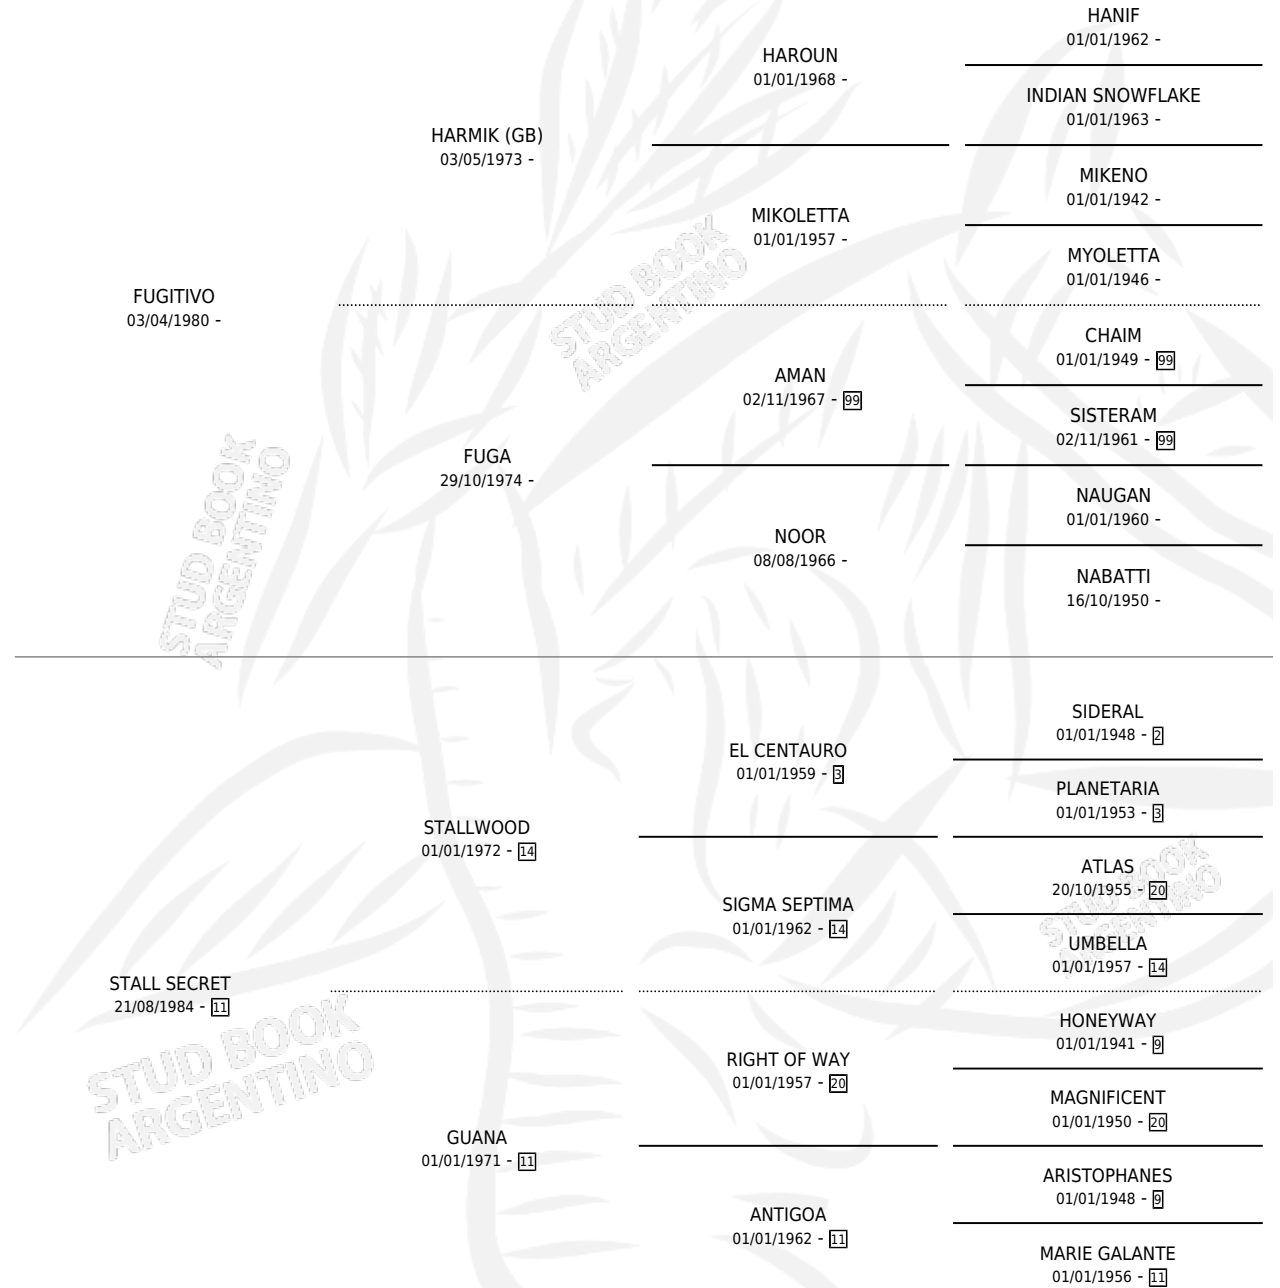

MORO LIHUEN

por FUGITIVO y STALL SECRET por STALLWOOD

Argentina · Macho · Tordillo · AA · 03/11/2003
Familia 11-d · Volumen 38

ESTADO

TIPIFICACIÓN SANGUÍNEA	X
TIPIFICACIÓN POR ADN	X
PASAPORTE	X
IDENTIFICACIÓN POR MICROCHIP	X
REPRODUCTOR	X

Lugar de nacimiento: San Andres Del Moro

Criador: San Andres Del Moro

PEDIGREE

MORO LIHUEN

Datos oficiales del Stud Book Argentino

Documento generado el 15/05/2026

studbook.org.ar