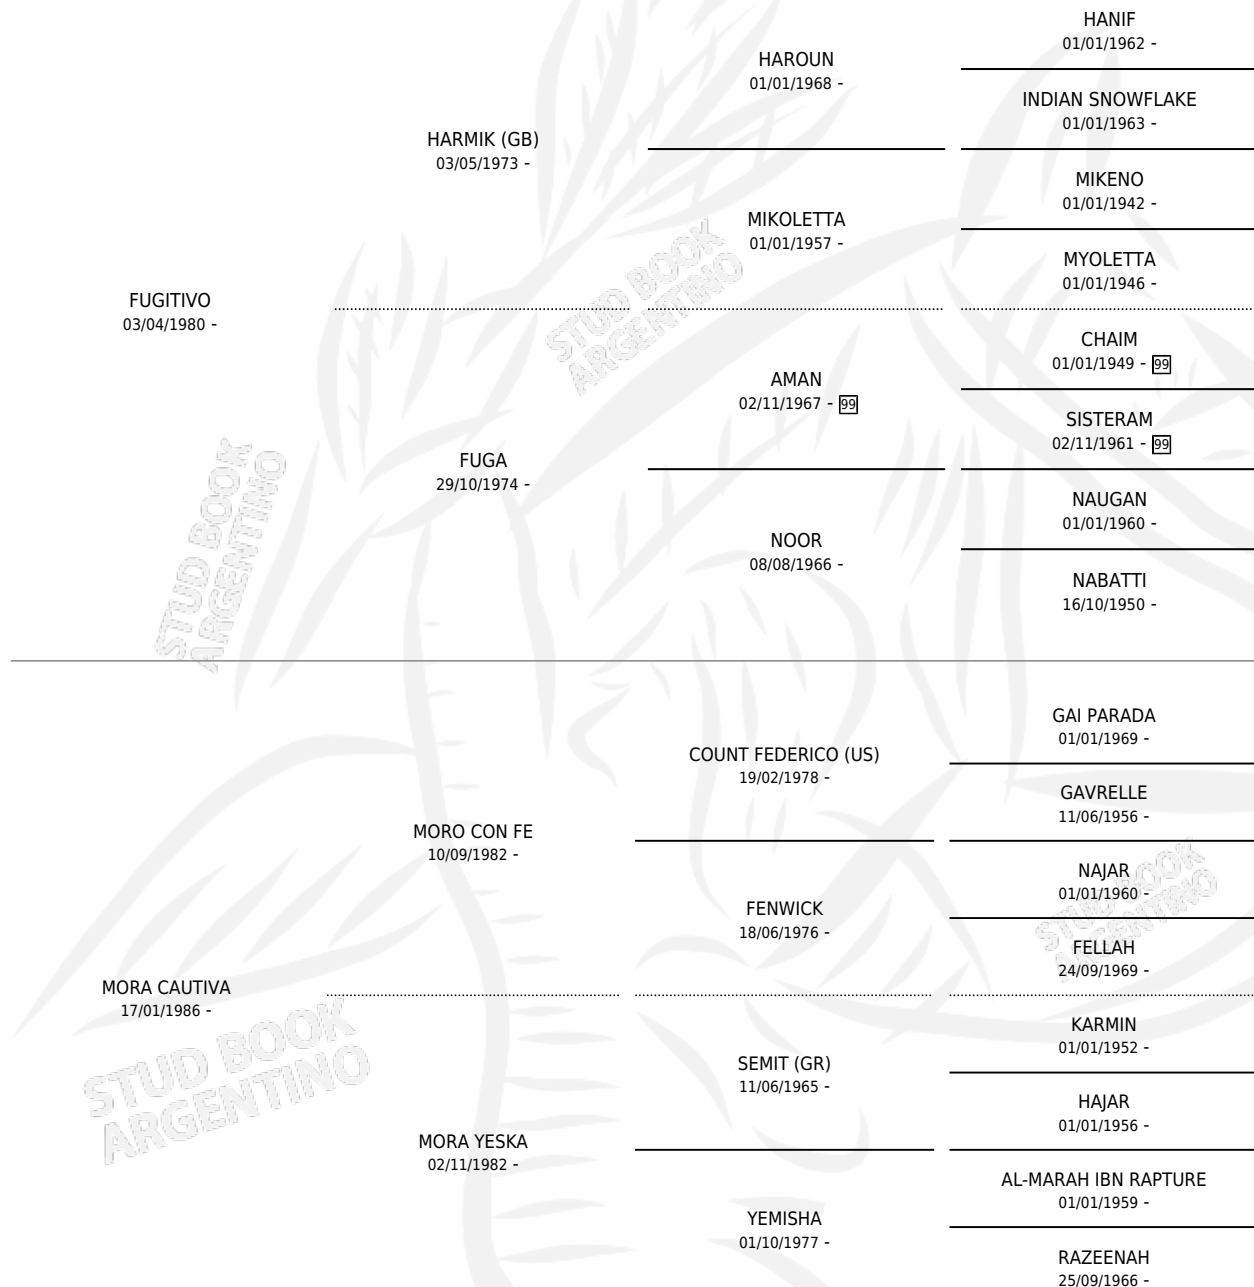

MORA TUMBERA

por FUGITIVO y MORA CAUTIVA por MORO CON FE

Argentina · Hembra · Tordillo · AP · 20/10/2003
Familia · Volumen 38

ESTADO

TIPIFICACIÓN SANGUÍNEA	X
TIPIFICACIÓN POR ADN	X
PASAPORTE	X
IDENTIFICACIÓN POR MICROCHIP	X
REPRODUCTOR	X

Lugar de nacimiento: San Andres Del Moro
Criador: Sin dato

PEDIGREE

MORA TUMBERA

Datos oficiales del Stud Book Argentino

Documento generado el 09/05/2026

studbook.org.ar