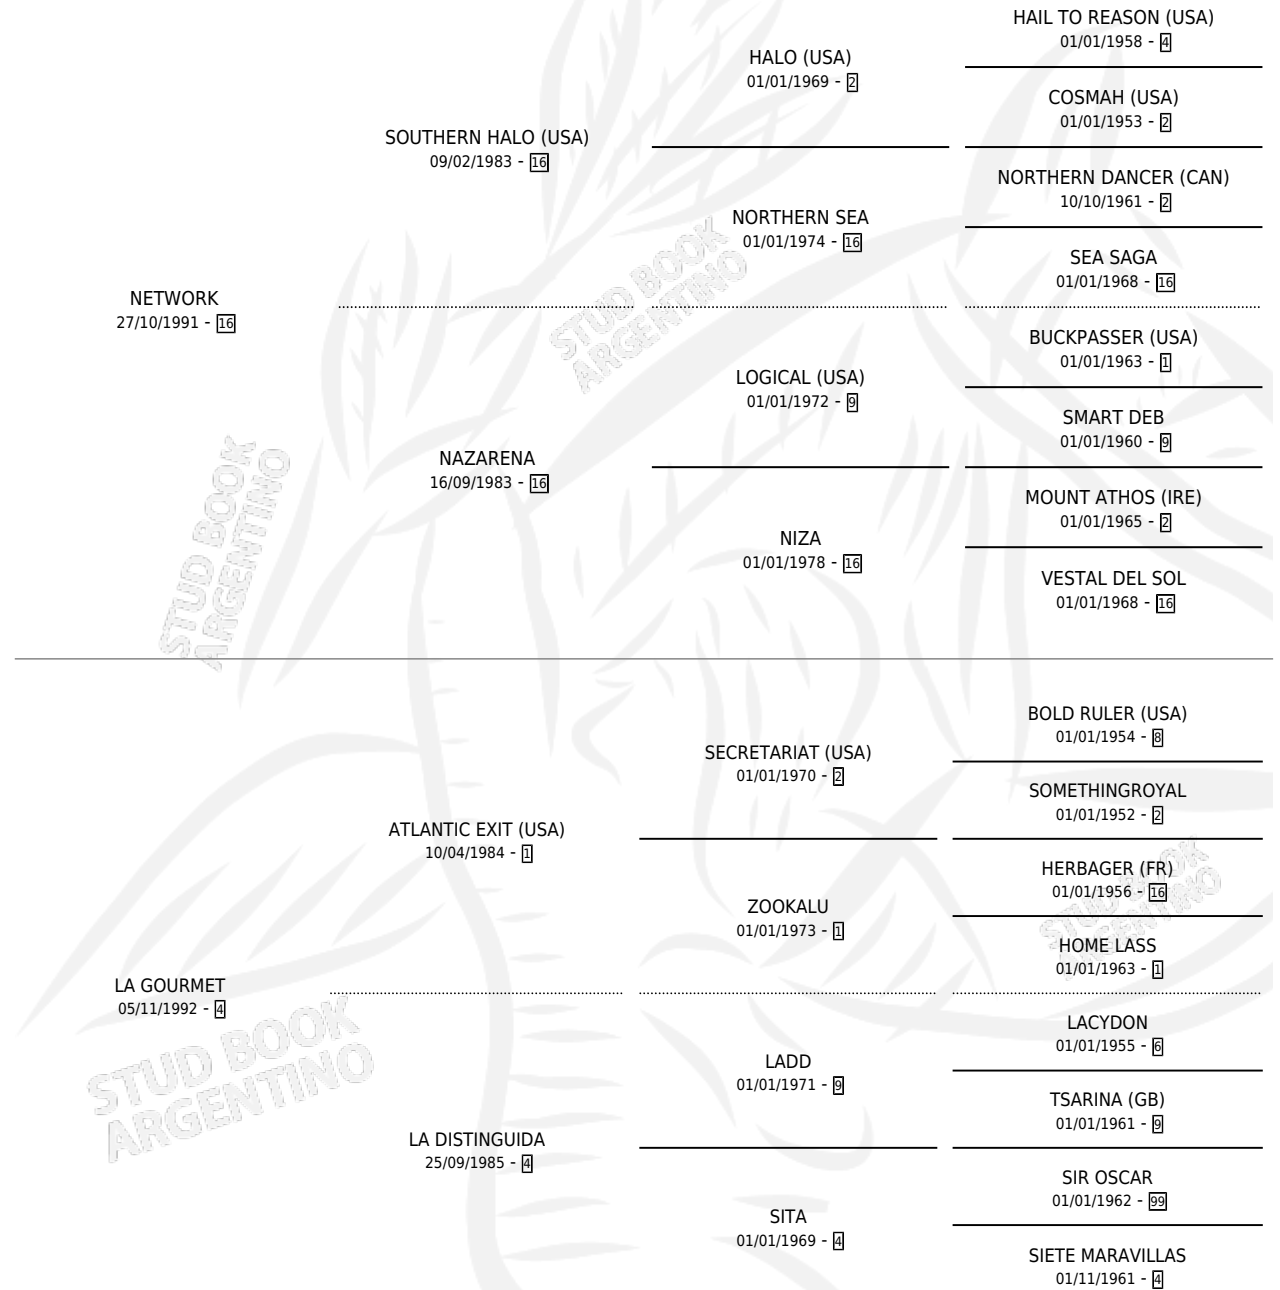

RICARDITO NET

por NETWORK y LA GOURMET por ATLANTIC EXIT (USA)

Argentina · Macho · Alazan · SP · 12/10/2003
Familia 4 · Volumen 38

ESTADO

TIPIFICACIÓN SANGUÍNEA	✓
TIPIFICACIÓN POR ADN	✓
PASAPORTE	X
IDENTIFICACIÓN POR MICROCHIP	X
REPRODUCTOR	X

Lugar de nacimiento: Don Goyo

Criador: Sin dato

PEDIGREE

CAMPAÑA

Solo carreras oficiales de Argentina

POR EDAD

EDAD	CC	1°	2°	3°	4°	5°	NP	CLC	CLG	CLCG1	CLGG1	IMPORTE	GANANCIA / CC
3 AÑOS	3	0	0	0	0	0	3	0	0	0	0	\$0	\$0
4 AÑOS	6	0	0	0	0	1	5	0	0	0	0	\$950	\$158
5 AÑOS	14	0	4	0	2	1	7	0	0	0	0	\$19,100	\$1,364
6 AÑOS	3	0	0	0	1	0	2	0	0	0	0	\$1,600	\$533
TOTALES	26	0	4	0	3	2	17	0	0	0	0	\$21,650	\$833
%		0.0%	15.4%	0.0%	11.5%	7.7%	65.4%	0.0%	0.0%	0.0%	0.0%		

Placés en San Isidro en 26 carreras disputadas.

POR DISTANCIA

HIPODROMO	CC	1°	2°	3°	4°	5°	NP	CLC	CLG	CLCG1	CLGG1	IMPORTE
SAN ISIDRO	25	0	4	0	3	2	16	0	0	0	0	\$21,650
1200 MTS	18	0	2	0	2	1	13	0	0	0	0	\$11,400
1100 MTS	7	0	2	0	1	1	3	0	0	0	0	\$10,250
PALERMO	1	0	0	0	0	0	1	0	0	0	0	\$0
1300 MTS	1	0	0	0	0	0	1	0	0	0	0	\$0