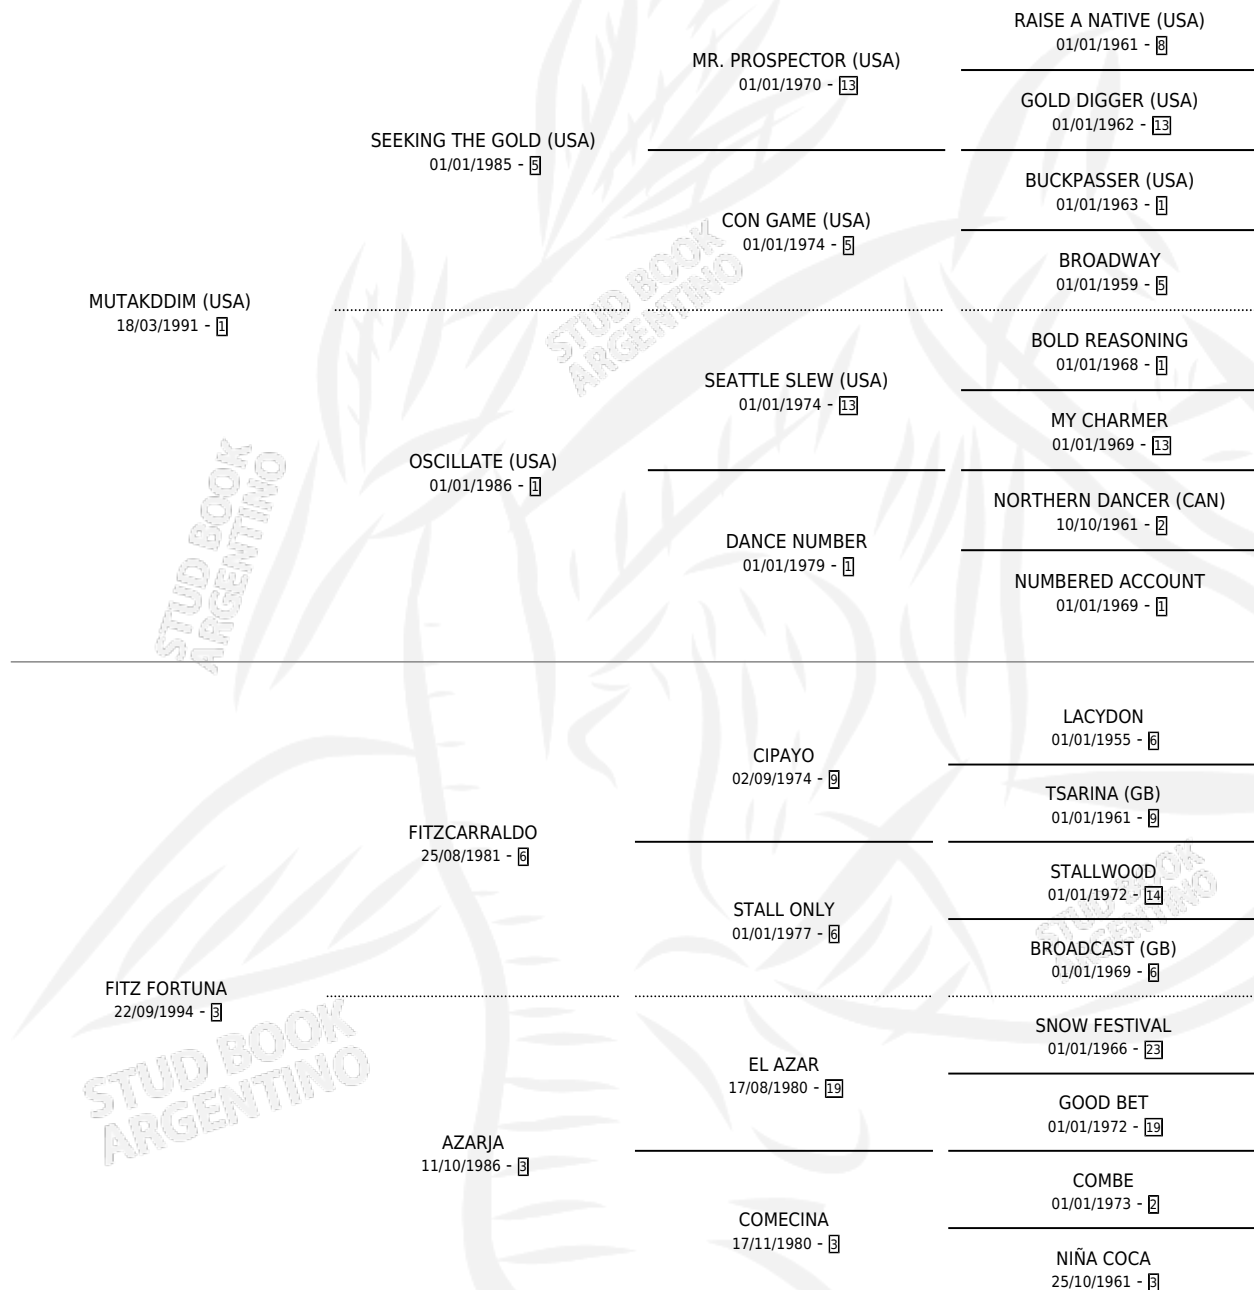

LADY FORTUNE

por **MUTAKDDIM (USA)** y **FITZ FORTUNA** por **FITZCARRALDO**

Argentina · Hembra · Alazan Tostado · SP · 15/10/2003
Familia 3-e · Volumen 38

ESTADO

TIPIFICACIÓN SANGUÍNEA	✓
TIPIFICACIÓN POR ADN	✓
PASAPORTE	X
IDENTIFICACIÓN POR MICROCHIP	X
REPRODUCTOR	✓

Lugar de nacimiento: La Quebrada
Criador: Jacob Guillermo Diego

~

HIJOS

	MACHOS	HEMBRAS
8 NACIERON	4	4
4 CORRIERON	2	2
3 GANARON	1	2

0	0	0
GANADORES CL	GANADORES GR	GANADORES G1

PEDIGREE