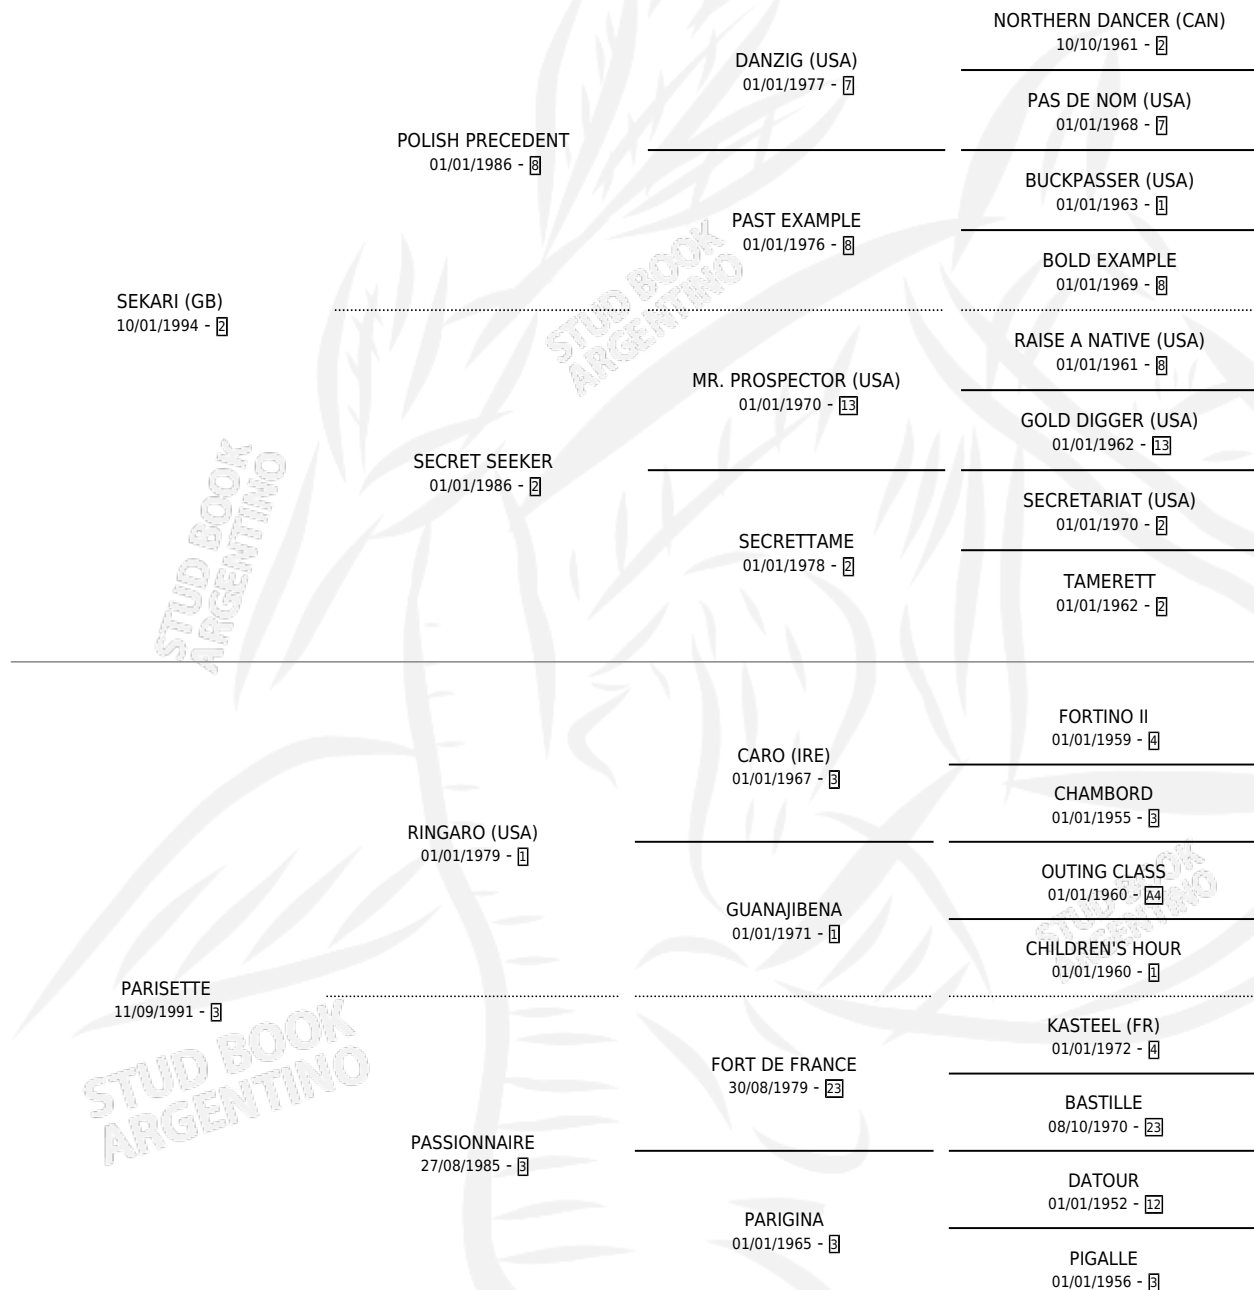

WELCOMETOMYKINGDOM

por **SEKARI (GB)** y **PARISLETTE** por **RINGARO (USA)**

Argentina · Hembra · Alazan · SP · 29/10/2003
Familia 3-h · Volumen 38

ESTADO

TIPIFICACIÓN SANGUÍNEA	✓
TIPIFICACIÓN POR ADN	✓
PASAPORTE	X
IDENTIFICACIÓN POR MICROCHIP	X
REPRODUCTOR	✓

Lugar de nacimiento: La Quebrada

Criador: Sin dato

~

HIJOS

	MACHOS	HEMBRAS
8 NACIERON	5	3
4 CORRIERON	2	2
2 GANARON	2	0
0 GANADORES CL	0 GANADORES GR	0 GANADORES G1

PEDIGREE

CAMPAÑA

Solo carreras oficiales de Argentina

Ganadora de 3 carreras en Palermo y La Plata - \$75,485, a los 4 años.

POR DISTANCIA

HIPODROMO	CC	1°	2°	3°	4°	5°	NP	CLC	CLG	CLCG1	CLGG1	IMPORTE
LA PLATA	4	2	1	0	1	0	0	0	0	0	0	\$42,840
1000 MTS	1	1	0	0	0	0	0	0	0	0	0	\$18,000
1100 MTS	1	1	0	0	0	0	0	0	0	0	0	\$18,000
1200 MTS	1	0	1	0	0	0	0	0	0	0	0	\$5,400
1300 MTS	1	0	0	0	1	0	0	0	0	0	0	\$1,440
SAN ISIDRO	4	0	1	0	1	2	0	0	0	0	0	\$9,645
1200 MTS	2	0	0	0	1	1	0	0	0	0	0	\$2,950
1100 MTS	1	0	1	0	0	0	0	0	0	0	0	\$5,600
1400 MTS	1	0	0	0	0	1	0	0	0	0	0	\$1,095
PALERMO	3	1	0	0	0	0	2	0	0	0	0	\$23,000
1200 MTS	3	1	0	0	0	0	2	0	0	0	0	\$23,000