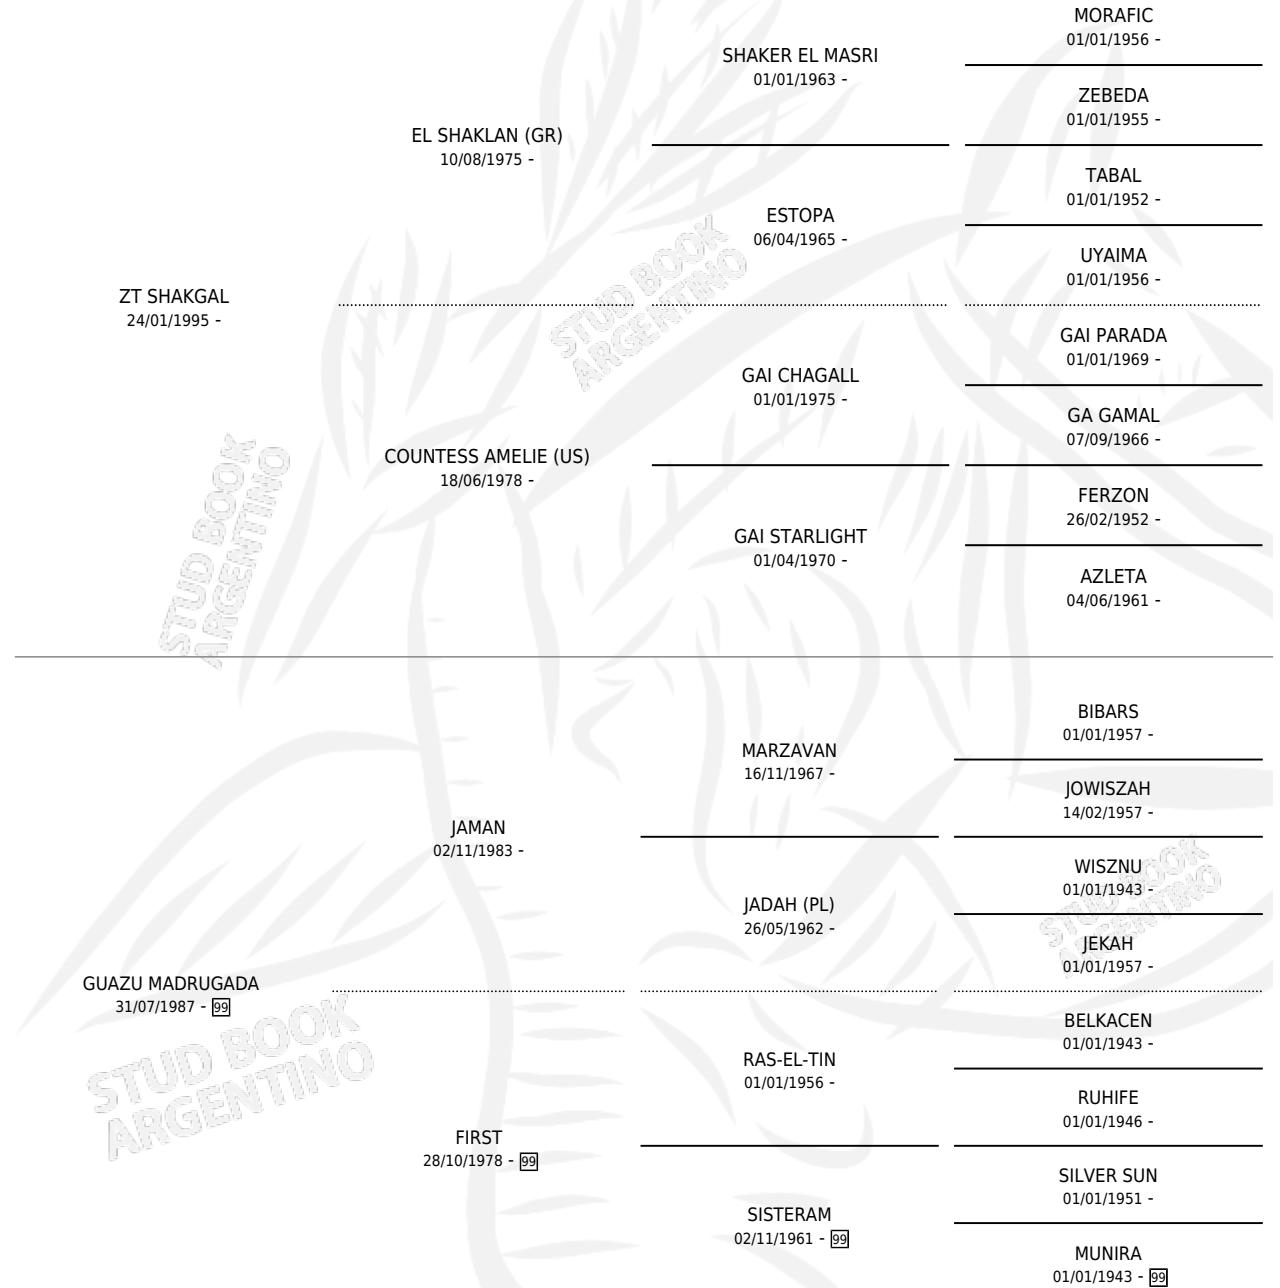

GUAZU TEMPRANERO

por ZT SHAKGAL y GUAZU MADRUGADA por JAMAN

Argentina · Macho · Alazan o Tordillo · AP · 20/10/2003
Familia 99 · Volumen 38

ESTADO

TIPIFICACIÓN SANGUÍNEA	X
TIPIFICACIÓN POR ADN	X
PASAPORTE	X
IDENTIFICACIÓN POR MICROCHIP	X
REPRODUCTOR	X

Lugar de nacimiento: La Encandilada

Criador: La Encandilada

PEDIGREE

GUAZU TEMPRANERO

Datos oficiales del Stud Book Argentino

Documento generado el 12/05/2026

studbook.org.ar